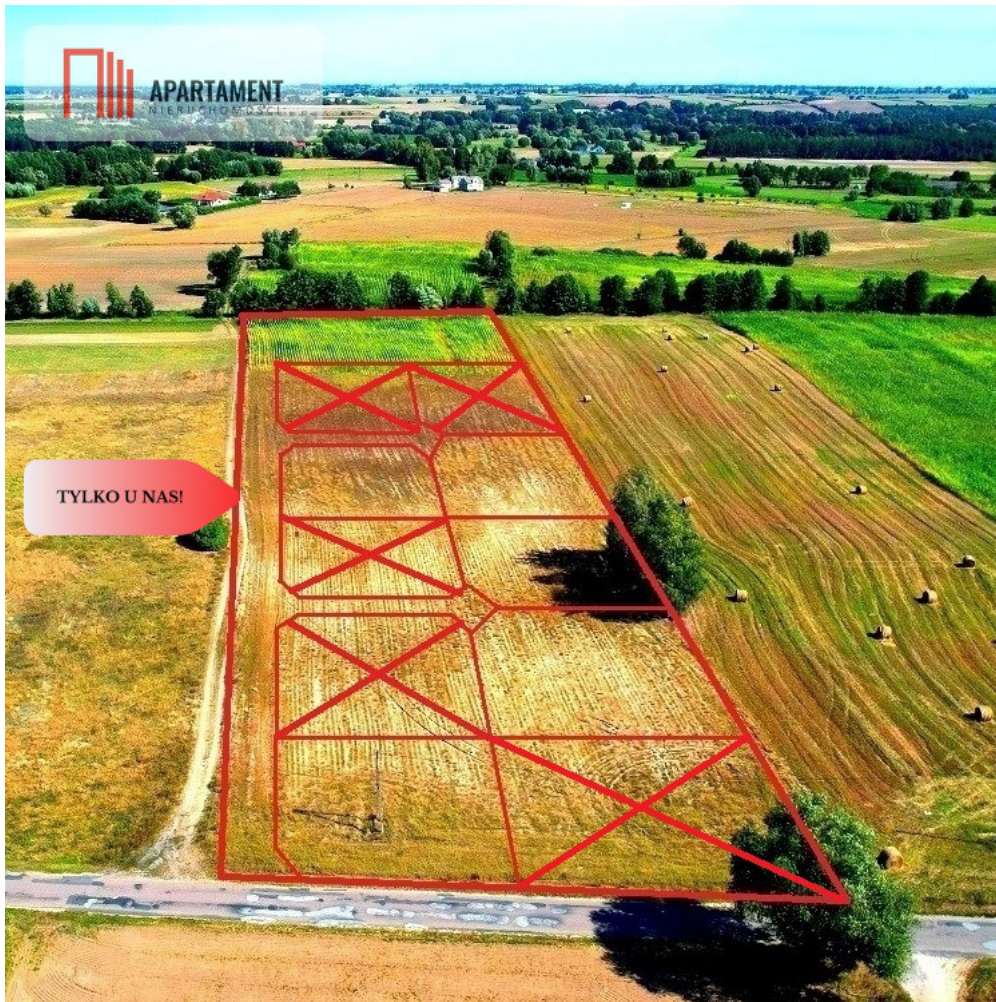

ZŁAWIEŚ MAŁA 1002m2 CISZA SPOKÓJ SUPER LOKALIZACJA - Zławieś Mała

Oferta działki nr identyfikatora

Cena: 95 190 / 95,00 zł/m²

Województwo:	Kujawsko-Pomorskie	Obręb:	
Powiat:	toruński	Arkusz:	
Gmina:		Nr działki:	
Miejscowość:	Zławieś Mała	GPS:	53.1060200, 18.3522000

DANE DZIAŁKI

Powierzchnia:	1002 m ²
Powierzchnia użytkowa (potencjalna) np. PUM: m ²	
Obwód:	0 m
Typ działki - przeznaczenie:	pod zabudowę mieszkaniową jednorodzinną
Ogrodzenie:	nie

LOKALIZACJA

Województwo:	Kujawsko-Pomorskie
Powiat:	toruński
Miejscowość:	Zławieś Mała

OPIS

Działka Zławieś Mała, idealne położenie, lokalizacja, przy drodze gminnej

Oferta tylko w Naszym Biurze

Pięknie usytuowana działka o pow. **1002 m2**, w super lokalizacji, w miejscowości **ZŁAWIEŚ MAŁA**, przy drodze na **Gutowo**, z przeznaczeniem pod zabudowę jednorodzinną, niedaleko terenów Nadwiślańskiego Parku Krajobrazowego.

Wydane Warunki Zabudowy dla każdej działki !!!

Dostępnych jest jeszcze 5 działek - mapka w galerii zdjęć

Atuty działki:

- prąd na pierwszej działce
- woda doprowadzona do każdej działki
- dojazd drogą asfaltową
- działka w pobliżu zabudowy jednorodzinnej
- 20 minut do Torunia, 15 minut do Bydgoszczy
- sklepy w pobliżu z obydwu stron, 5 minut do Biedronki