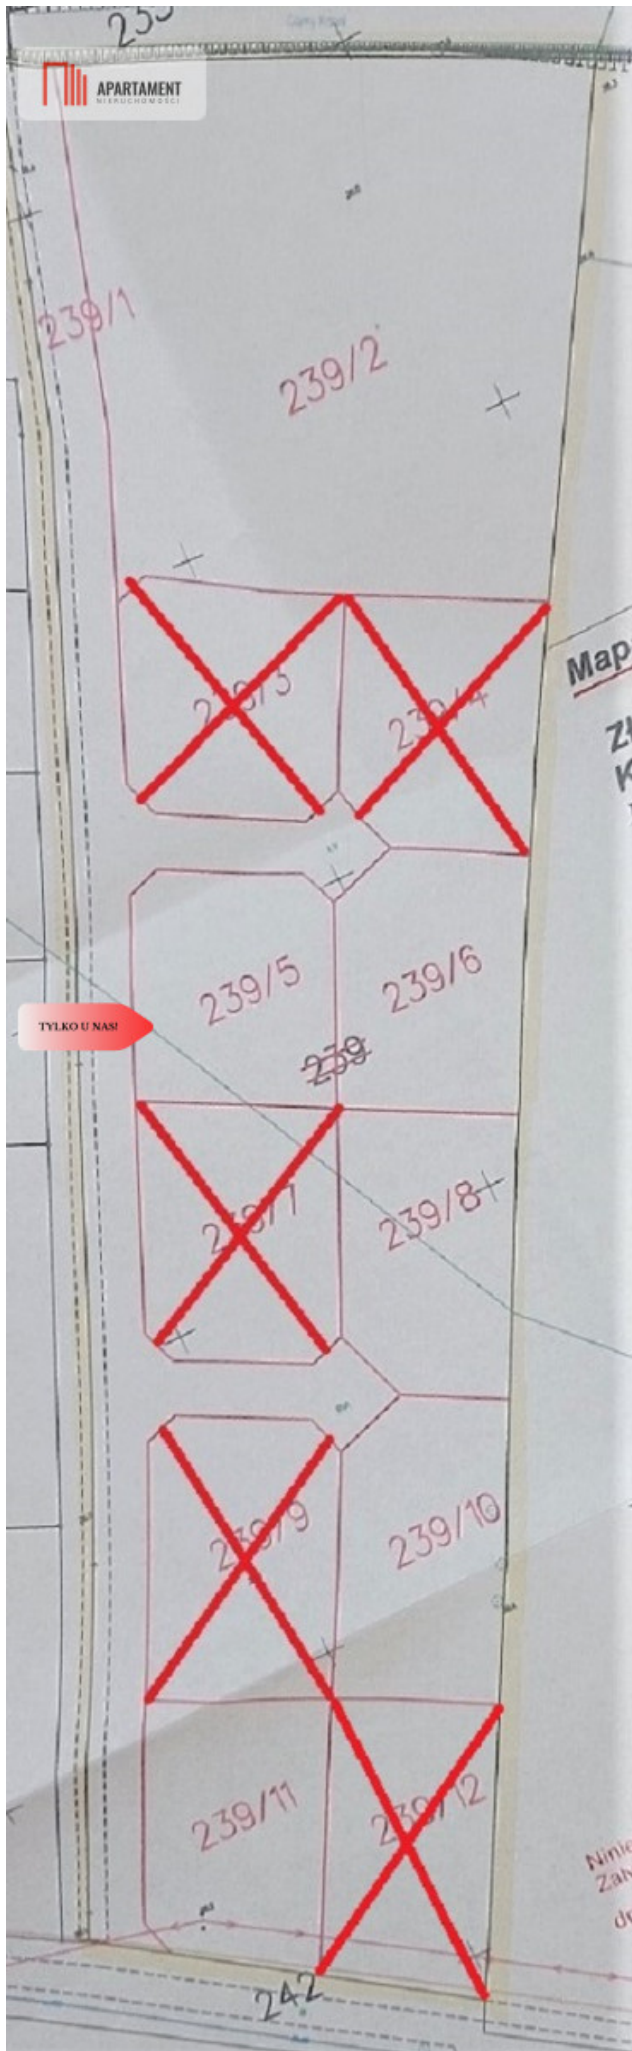

DANE DZIAŁKI

Powierzchnia:	1002 m ²
Powierzchnia użytkowa (potencjalna) np. PUM: m ²	
Obwód:	0 m
Typ działki - przeznaczenie:	pod zabudowę mieszkaniową jednorodzinną
Ogrodzenie:	nie

LOKALIZACJA

Województwo:	Kujawsko-Pomorskie
Powiat:	toruński
Miejscowość:	Zławieś Mała

TYLKO U NAS!

APARTAMENT
NIERUCHOMOŚCI

TYLKO U NAS!

dzi APARTAMENT
Ciepła i wygodna okolica

239/1 o powierzchni 0,2828 ha

działka nr 239/2 o powierzchni 0,4626 ha

~~**działka nr 239/3 o powierzchni 0,1012 ha**~~

~~**działka nr 239/4 o powierzchni 0,1024 ha**~~

działka nr 239/5 o powierzchni 0,1002 ha

TYLKO U NAS!

działka nr 239/6 o powierzchni 0,1034 ha

~~**działka nr 239/7 o powierzchni 0,1064 ha**~~

działka nr 239/8 o powierzchni 0,1015 ha

~~**działka nr 239/9 o powierzchni 0,1079 ha**~~

działka nr 239/10 o powierzchni 0,1023 ha

działka nr 239/11 o powierzchni 0,1025 ha

~~**działka nr 239/12 o powierzchni 0,1014 ha**~~