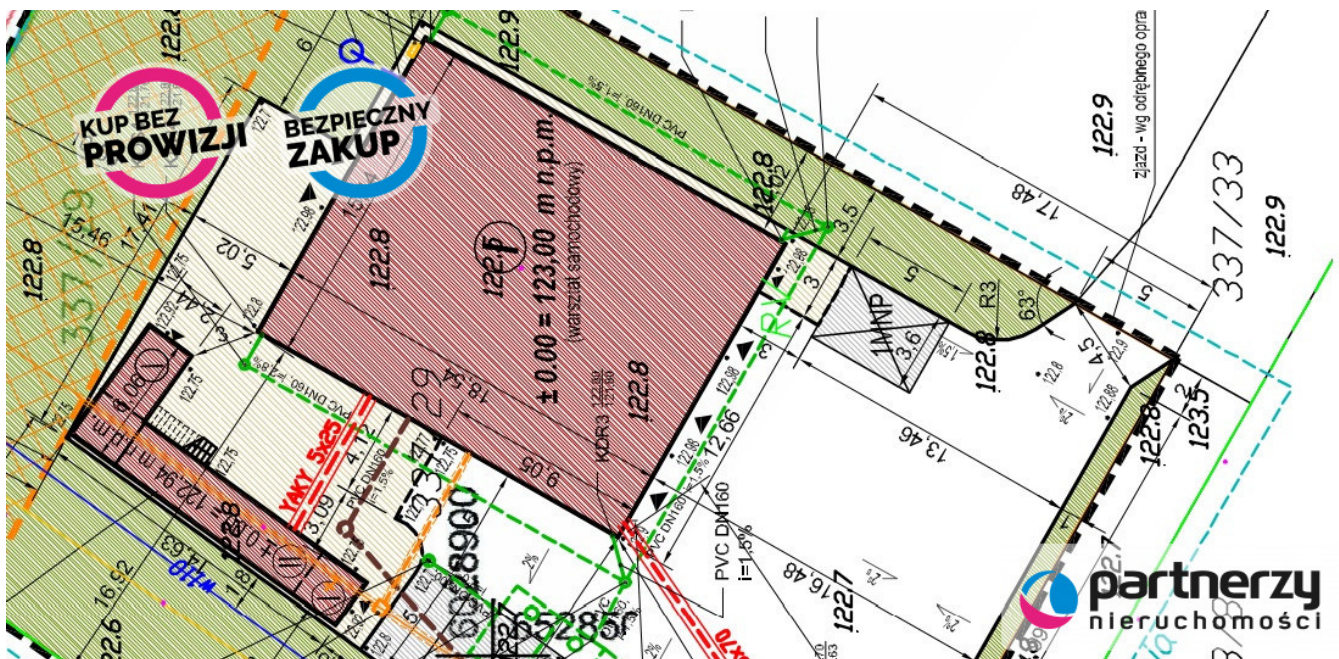

partnerzy
nieruchomości