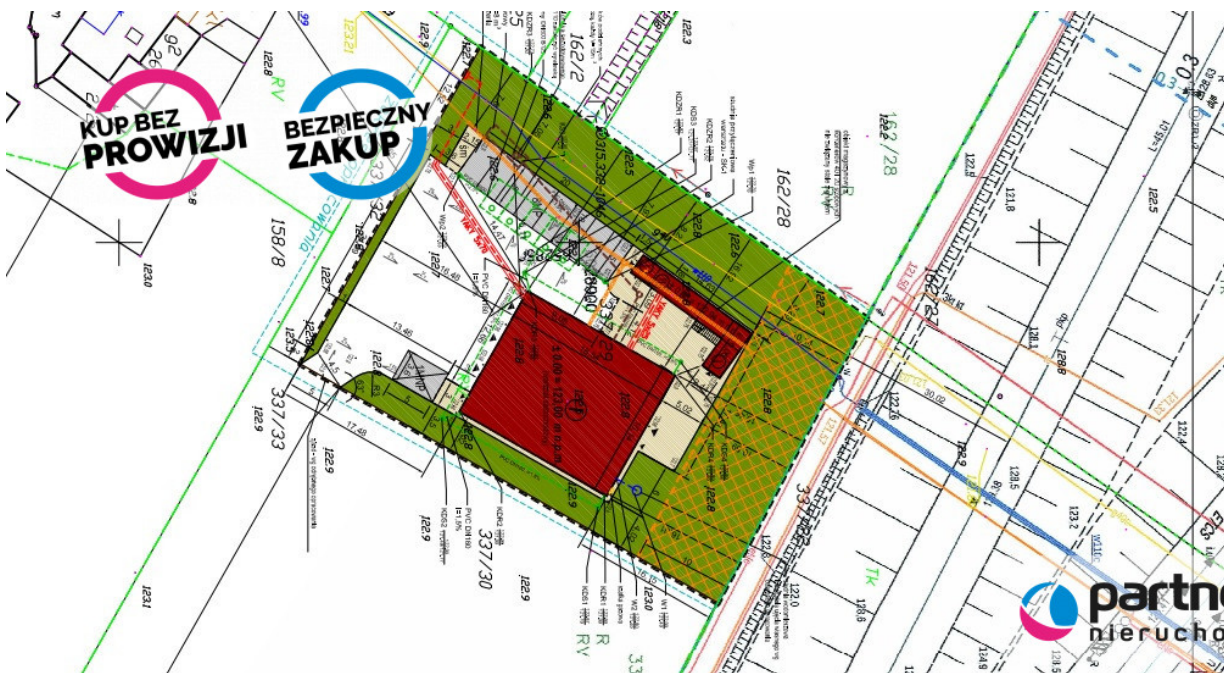

partnerzy
nieruchomości