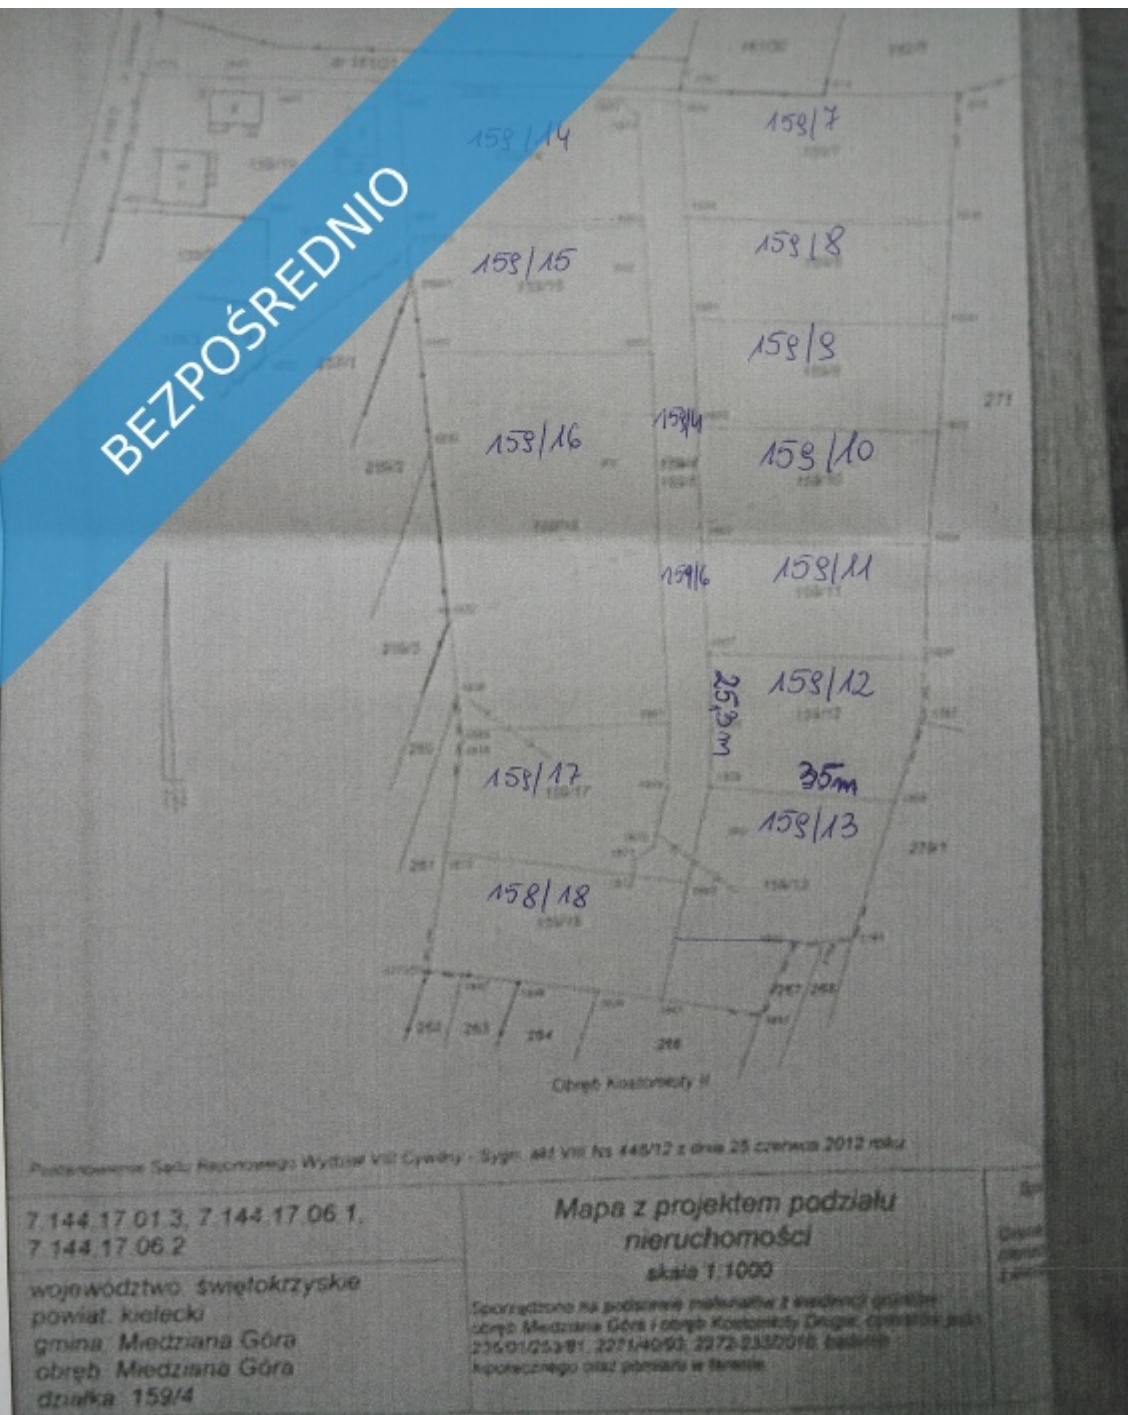

BEZPOŚREDNIO

Postanowienie Sądu Rejonowego Wydział VIII Cywilny - Sygn. akt VIII kS 448/12 z dnia 25 czerwca 2012 roku

7.144.17.01.3, 7.144.17.06.1,
7.144.17.06.2

województwo świętokrzyskie
powiat kielecki
gmina Medziana Góra
obręb Medziana Góra
działka 159/4

Mapa z projektem podziału
nieruchomości
skala 1:1000

Sporządzono na podstawie materiałów z ewidencji gruntów
obręb Medziana Góra i obręb Kosztownicy Drugie, operatorem państwa
2260125381, 22714093, 2272-2332016, badaniem
krajowego oraz pomiaru w terenie.

OdWlasciciela.pl