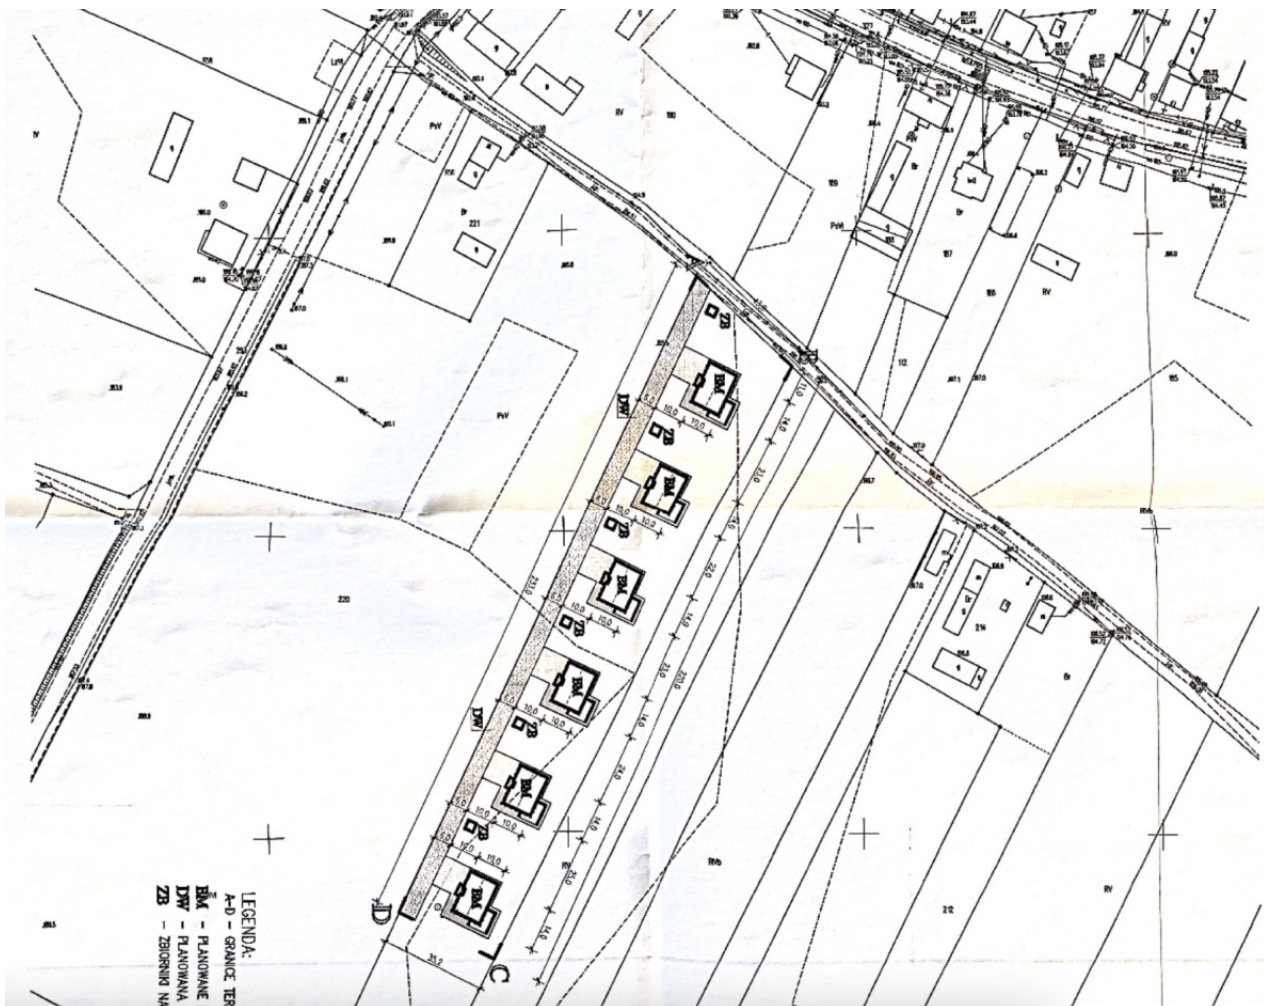

Sprzedam działkę budowlaną z warunkami zabudowy pow. ok. 1200 m²

Oferta działki nr identyfikatora 143005_5.0005.219/7

Cena: 54 000 / 45,00 zł/m²

Województwo:	Mazowieckie	Obręb:	KORZYCE
Powiat:	powiat szydłowiecki	Arkusze:	
Gmina:	SZYDŁOWIEC - OBSZAR WIEJSKI	Nr działki:	219/7
Miejscowość:	Korzyce	GPS:	51.303985206, 20.816015676

DANE DZIAŁKI

Powierzchnia:	1200 m ²
Powierzchnia użytkowa (potencjalna) np. PUM:	m ²
Obwód:	0 m
Rodzaj prawa:	własność
Źródło informacji planistycznej:	warunki zabudowy

Typ działki - przeznaczenie:	rolno-budowlana
Wydane decyzje:	warunki zabudowy
Kształt:	regularny (prostokątny, kwadratowy)
Ogrodzenie:	nie
Dojazd:	udział w drodze
Rodzaj nawierzchni	droga o nawierzchni gruntowej
Sąsiedztwo	zabudowa mieszkaniowa,tereny niezabudowane

INFORMACJE O ZABUDOWANIACH

Na działce	brak obiektów
------------	---------------

LOKALIZACJA

Województwo:	Mazowieckie
Powiat:	powiat szydłowiecki
Gmina:	SZYDŁOWIEC - OBSZAR WIEJSKI
Miejscowość:	Korzyce
Kod pocztowy:	26-500

Data dodania ogłoszenia: 2025-12-03 23:12:44

PARAMETRY DZIAŁKI

źródło mapy: geoportal.gov.pl

Legenda:

 obrys przedmiotowej działki

 granice działek ewidencyjnych