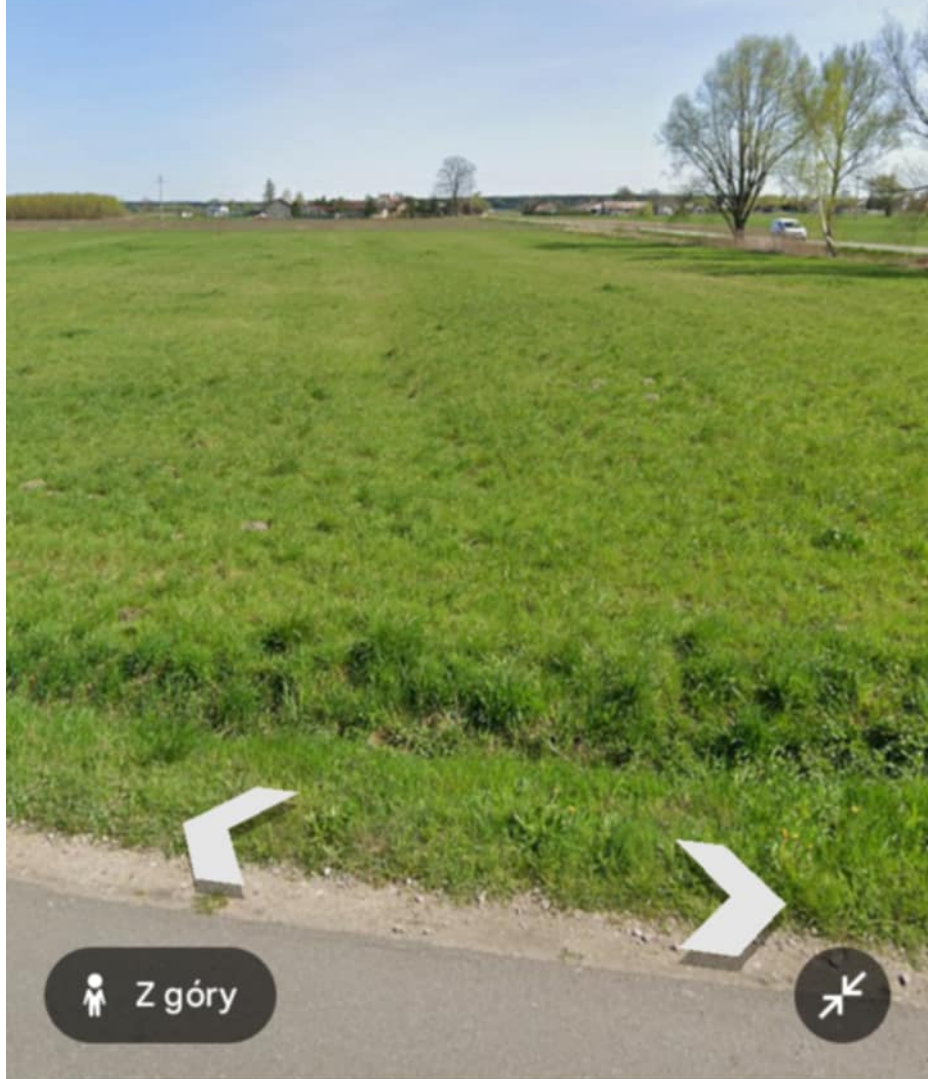

INFORMACJE O ZABUDOWANIACH

Na działce brak obiektów

LOKALIZACJA

Województwo: mazowieckie
Powiat: wołomiński
Gmina: Dąbrówka
Miejscowość: Chruściele
Kod pocztowy: 05-252

OPIS

Sprzedam atrakcyjną działkę o powierzchni 5900 m², położoną w spokojnej okolicy, idealną pod inwestycję mieszkaniową, w miejscowości Chruściele, gmina Dąbrówka, powiat wołomiński, blisko trasy S8. Media w drodze, dojazd drogą asfaltową z obu stron, niedaleko las. Warunki zabudowy bezterminowe. Możliwość budowy 6 budynków mieszkalnych. Działka z dużym potencjałem – zarówno dla dewelopera, jak i inwestora indywidualnego.

 obrys przedmiotowej działki

 granice działek ewidencyjnych

Chruściele

Z góry

Chruściele

2 lata temu

Google · Kwiecień 2023

© 2024 Google