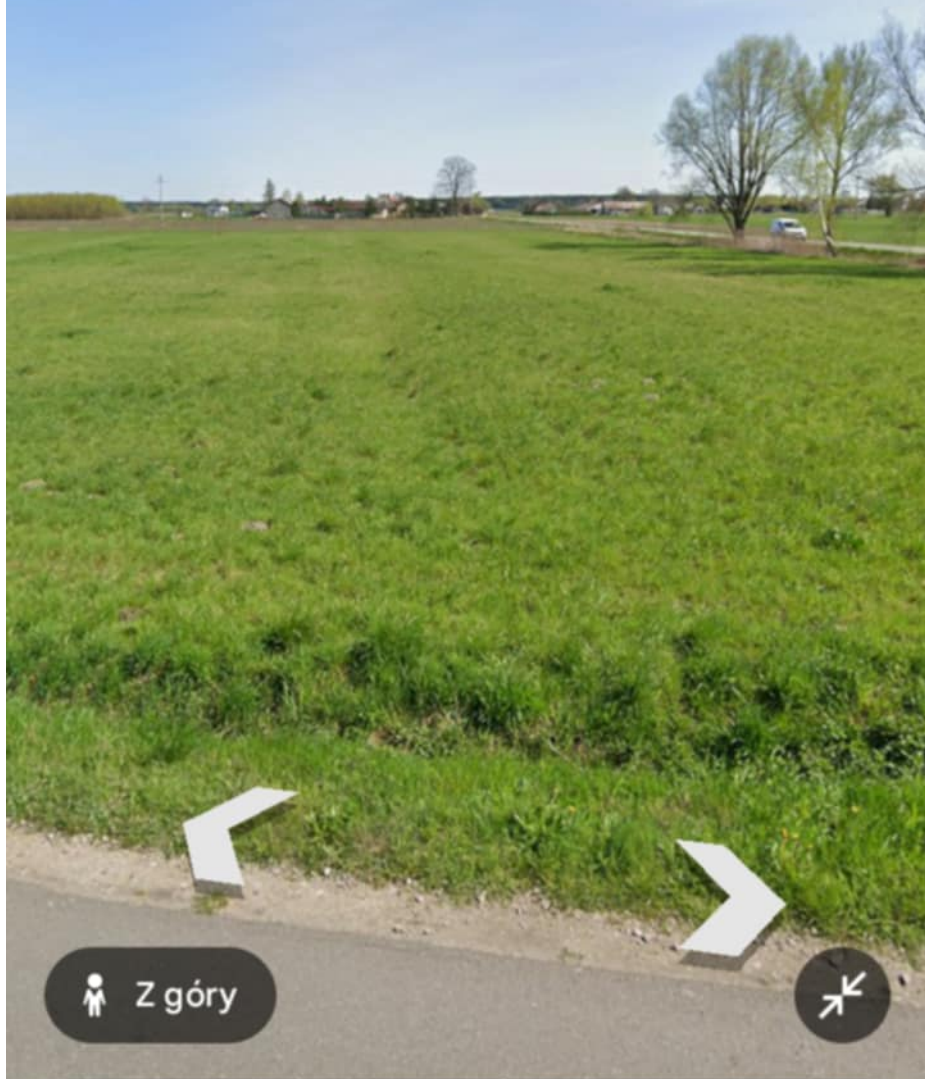

INFORMACJE O ZABUDOWANIACH

Na działce brak obiektów

LOKALIZACJA

Województwo: mazowieckie
Powiat: wołomiński
Gmina: Dąbrówka
Miejscowość: Chruściele
Kod pocztowy: 05-252

OPIS

Sprzedam atrakcyjną działkę o powierzchni 5900 m², położoną w spokojnej okolicy, idealną pod inwestycję mieszkaniową, w miejscowości Chruściele, gmina Dąbrówka, powiat wołomiński, blisko trasy S8. Media w drodze, dojazd drogą asfaltową z obu stron, niedaleko las. Warunki zabudowy bezterminowe. Możliwość budowy 6 budynków mieszkalnych. Działka z dużym potencjałem – zarówno dla dewelopera, jak i inwestora indywidualnego.

Z góry

Zaćsienie, Województwo m...

2 lata temu

Google · Kwiecień 2023

© 2024 Google

Z góry

Zaćsienie, Województwo m...

2 lata temu