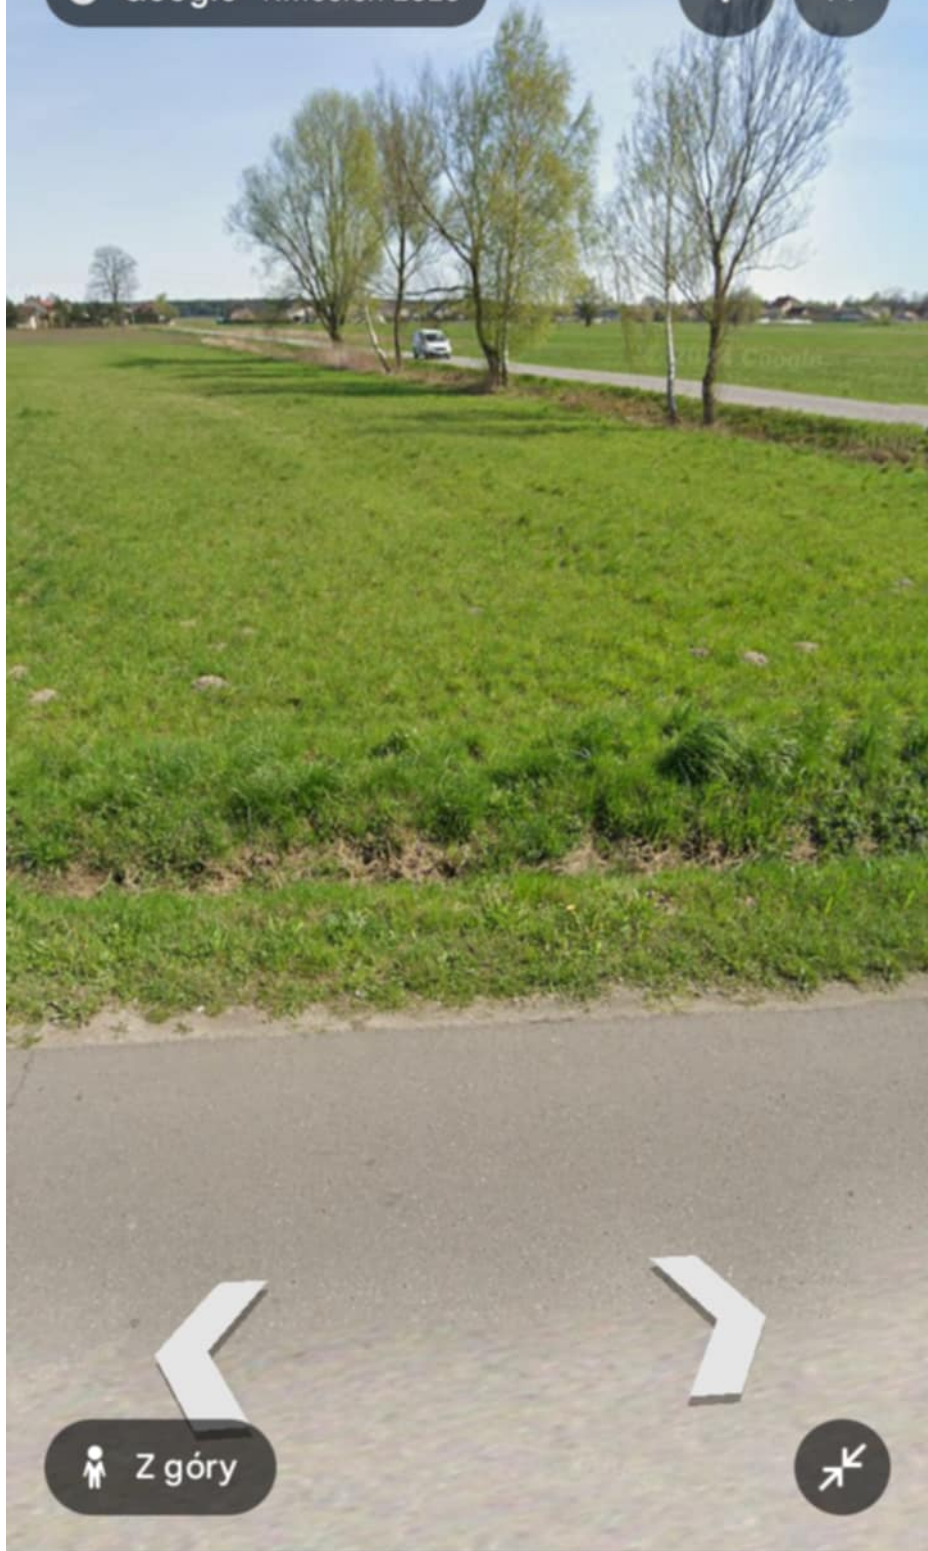

INFORMACJE O ZABUDOWANIACH

Na działce brak obiektów

LOKALIZACJA

Województwo: mazowieckie
Powiat: wołomiński
Gmina: Dąbrówka
Miejscowość: Chruściele
Kod pocztowy: 05-252

OPIS

Sprzedam atrakcyjną działkę o powierzchni 5900 m², położoną w spokojnej okolicy, idealną pod inwestycję mieszkaniową, w miejscowości Chruściele, gmina Dąbrówka, powiat wołomiński, blisko trasy S8. Media w drodze, dojazd drogą asfaltową z obu stron, niedaleko las. Warunki zabudowy bezterminowe. Możliwość budowy 6 budynków mieszkalnych. Działka z dużym potencjałem – zarówno dla dewelopera, jak i inwestora indywidualnego.

Z góry

Chruściele

2 lata temu

Google · Kwiecień 2023

Z góry

Zaćsienie, Województwo m...

2 lata temu

Google · Kwiecień 2023