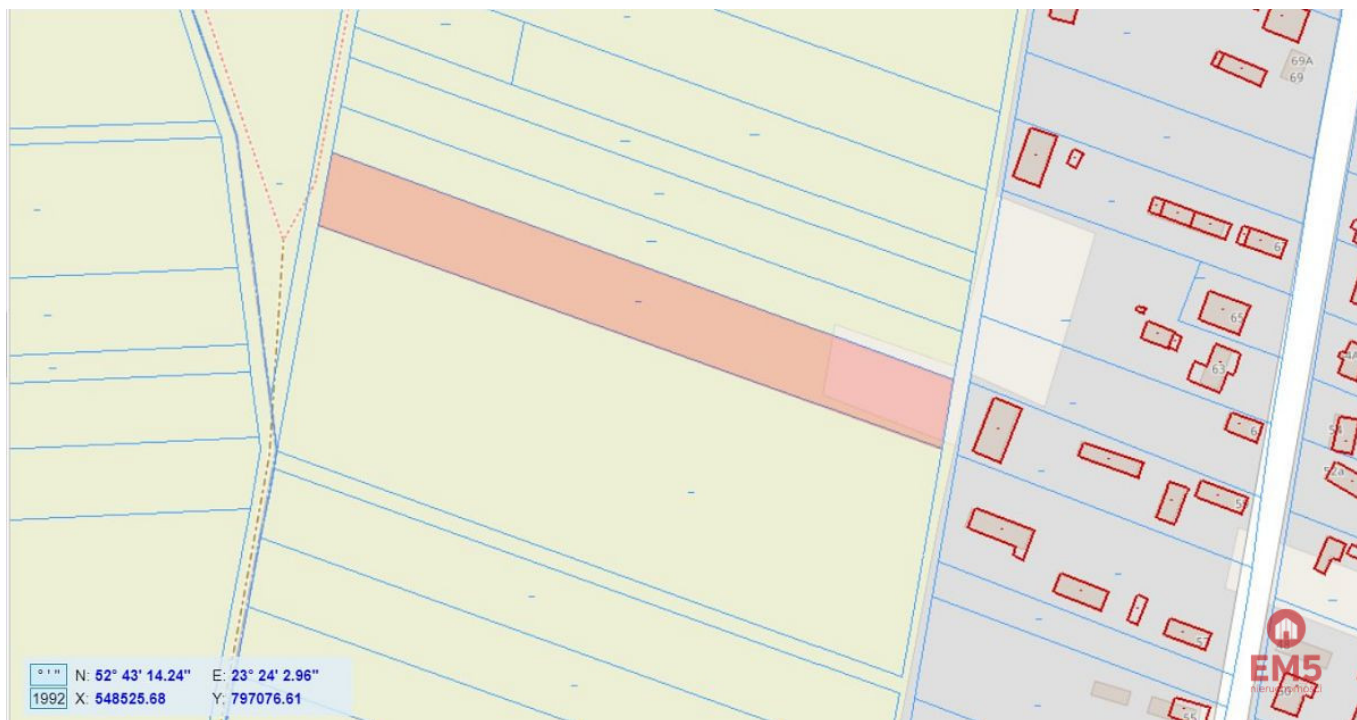

Ziemia pod uprawy blisko Hajnówki - Morze

Oferta działki nr identyfikatora

Cena: 49 000 / 11,14 zł/m²

Województwo:	Podlaskie	Obręb:	
Powiat:	hajnowski	Arkusz:	
Gmina:		Nr działki:	
Miejscowość:	Morze	GPS:	52.5175912, 22.7416034

DANE DZIAŁKI

Powierzchnia:	4400 m ²
Powierzchnia użytkowa (potencjalna) np. PUM:	m ²
Obwód:	0 m
Typ działki - przeznaczenie:	rolna
Sąsiedztwo	morze

INFORMACJE O ZABUDOWANIACH

LOKALIZACJA

Województwo:	Podlaskie
--------------	-----------

Powiat:	hajnowski
Miejscowość:	Morze

OPIS

Oferuję Państwu na sprzedaż działkę o powierzchni **4.400m²**, położoną w miejscowości **Morze** w powiecie hajnowskim w gminie Czyże. Działka rolna w kształcie prostokąta, dojazd do działki prowadzi droga utwardzona. Jest to doskonała inwestycja dla rolnika pod różnego rodzaju uprawy. Piękne widoki na okoliczne pola i lasy.

Miejscowość Morze położona jest ok. 15km od Hajnówki i ok. 17km od Bielska Podlaskiego, gdzie znajduje się przydatna do życia infrastruktura taka jak urzędy, przychodnie, szkoły, przedszkola, banki czy sklepy, place zabaw, parki. W bliskiej odległości znajdują się także atrakcje turystyczne takie jak Chatka Baby Jagi, wiatrak Koryciski czy rezerwat przyrody.