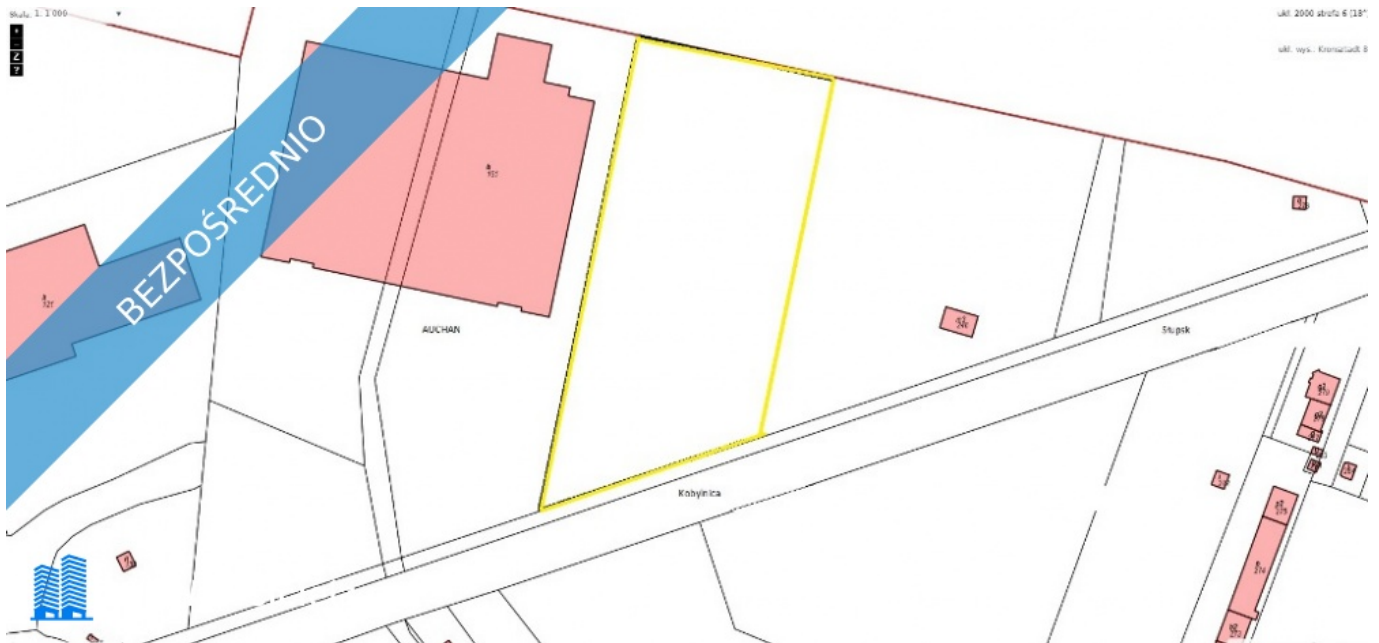

Atrakcyjny teren pod inwestycje - Kobylnica

Oferta działki nr identyfikatora

Cena: 8 330 000 / 490,00 zł/m²

Województwo:	pomorskie	Obręb:	
Powiat:	słupski	Arkusze:	
Gmina:	Kobylnica	Nr działki:	
Miejscowość:	Kobylnica	GPS:	54.4549542, 16.9836365

DANE DZIAŁKI

Powierzchnia:	17000 m²
Powierzchnia użytkowa (potencjalna) np. PUM:	m²
Obwód:	0 m
Ulica:	Szczcińska
Uzbrojenie:	prąd, woda, gaz, kanalizacja sanitarna
Ogrodzenie:	tak

INFORMACJE O ZABUDOWANIACH

LOKALIZACJA

Województwo:	pomorskie