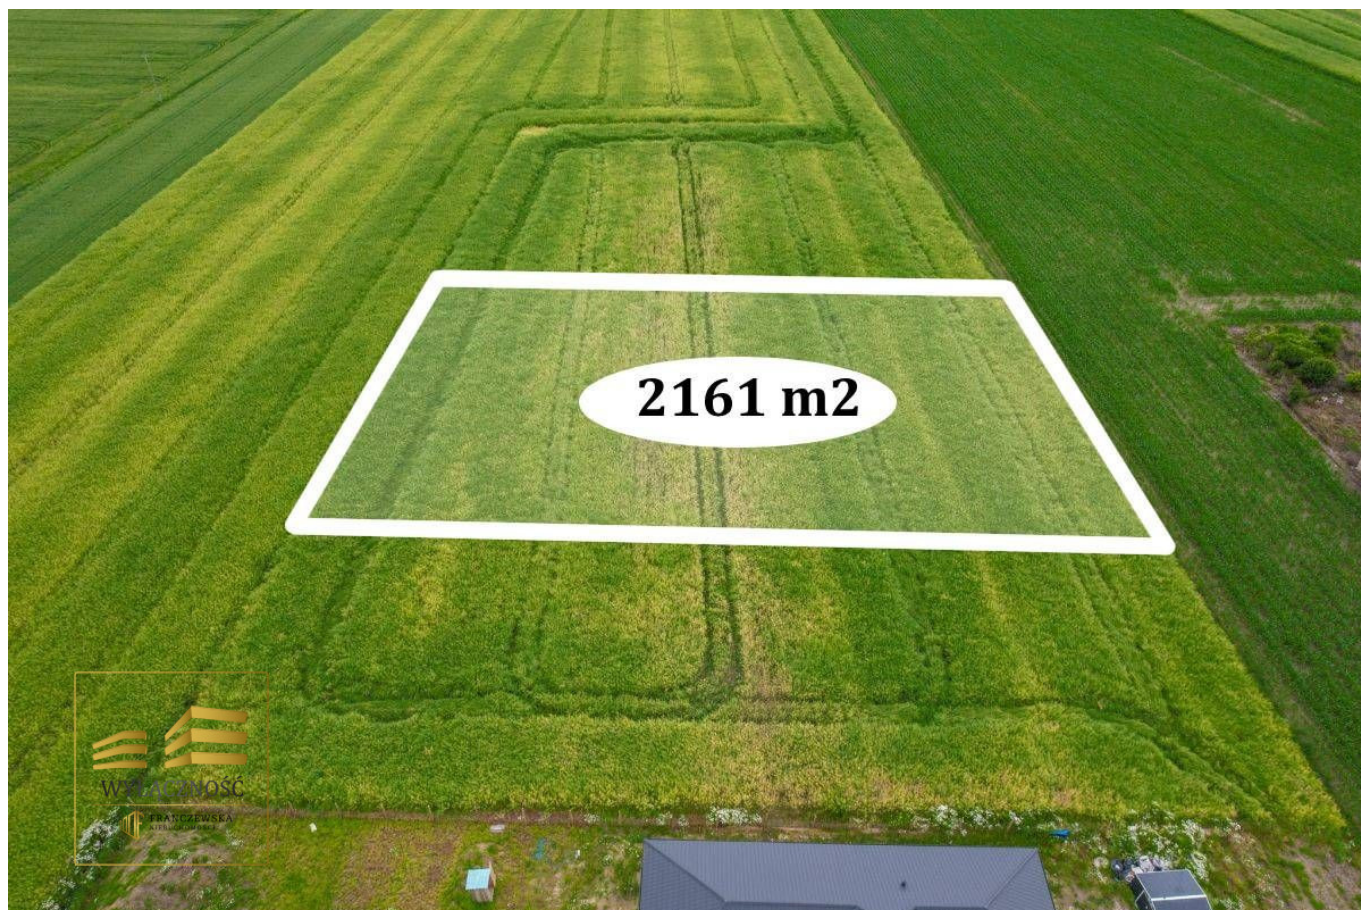

Działka budowlana Niedrzwica Duża - Niedrzwica Duża

Oferta działki nr identyfikatora

Cena: 152 600 / 70,62 zł/m²

Województwo:	Lubelskie	Obręb:	
Powiat:	lubelski	Arkusze:	
Gmina:		Nr działki:	
Miejscowość:	Niedrzwica Duża	GPS:	51.1143700, 22.3489200

DANE DZIAŁKI

Powierzchnia:	2161 m ²
Powierzchnia użytkowa (potencjalna) np. PUM: m ²	
Obwód:	0 m
Ulica:	Graniczna
Typ działki - przeznaczenie:	pod zabudowę mieszkaniową jednorodzinną
Uzbrojenie:	prąd
Ogrodzenie:	nie

INFORMACJE O ZABUDOWANIACH

LOKALIZACJA

Województwo:	Lubelskie
Powiat:	lubelski
Miejscowość:	Niedzwica Duża

OPIS

Działka w Niedzwicy Dużej o numerze 1147/6 o pow. 2161 m² w czwartej j linii zabudowy.
Działka o wymiarach 32m na 70 m.

W MPZP działka oznaczona jako ND- 96MN- **teren zabudowy mieszkaniowej jednorodzinnej.**
- budynki mieszkalne jednorodzinne wolnostojące lub w zabudowie bliźniaczej.

Media: prąd

**jeśli potrzebujesz pomocy eksperta w dobraniu finansowania zakupu nieruchomości, skontaktuj się z opiekunem oferty.*