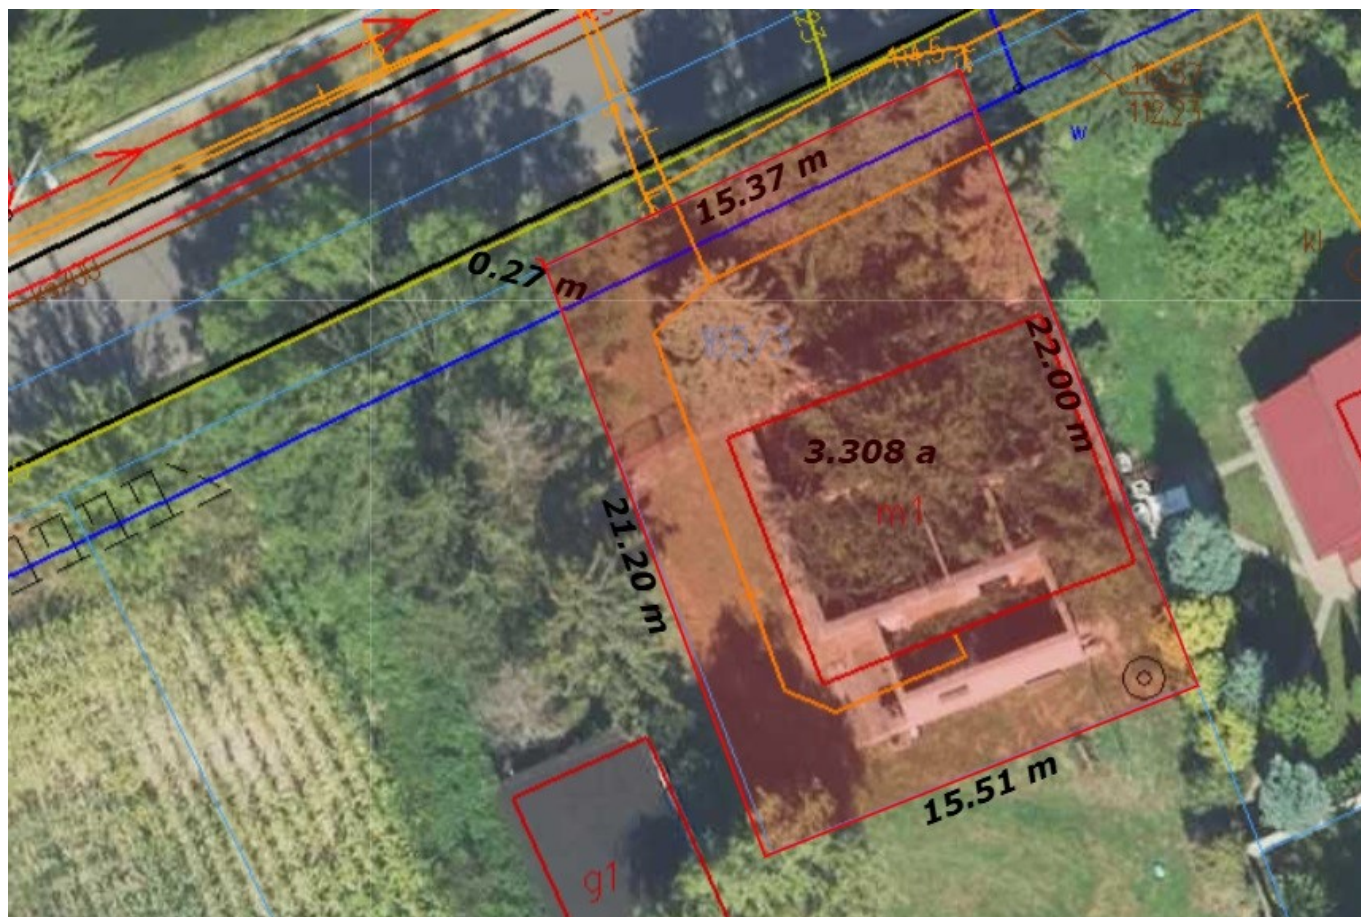

działka budowlana 327 m2 Pruszków gm Blizanów - Pruszków

Oferta działki nr identyfikatora

Cena: 46 000 / 140,67 zł/m²

Województwo:	wielkopolskie	Obręb:	
Powiat:	kaliski	Arkusze:	
Gmina:	Blizanów	Nr działki:	
Miejscowość:	Pruszków	GPS:	51.80420000, 18.05490000

DANE DZIAŁKI

Powierzchnia:	327 m ²
Powierzchnia użytkowa (potencjalna) np. PUM:	m ²
Obwód:	0 m
Rodzaj prawa:	własność
Ulica:	Pruszków
Typ działki - przeznaczenie:	pod zabudowę mieszkaniową jednorodzinną
Uzbrojenie:	prąd

INFORMACJE O ZABUDOWANIACH

LOKALIZACJA

Województwo:	wielkopolskie
Powiat:	kaliski
Gmina:	Blizanów
Miejscowość:	Pruszków

OPIS

Nowość w ofercie - działka budowlana o powierzchni użytkowej 327 m2 w podkaliskiej miejscowości Pruszków, gmina Blizanów. Działka bezpośrednio przy drodze asfaltowej, na froncie szerokość 16 m. Obecnie na nieruchomości rozpoczęta budowa domu. W okolicy osiedle domów jednorodzinnych oraz tereny zielone. W drodze gaz, prąd, woda, kanalizacja. Nieruchomość doskonale nadaje się również na mały punkt nieuciążliwej działalności gospodarczej typu - sprzedaż pieczywa, salonik kosmetyczny itp. Nieruchomość niewielka, ale z dużym potencjałem.