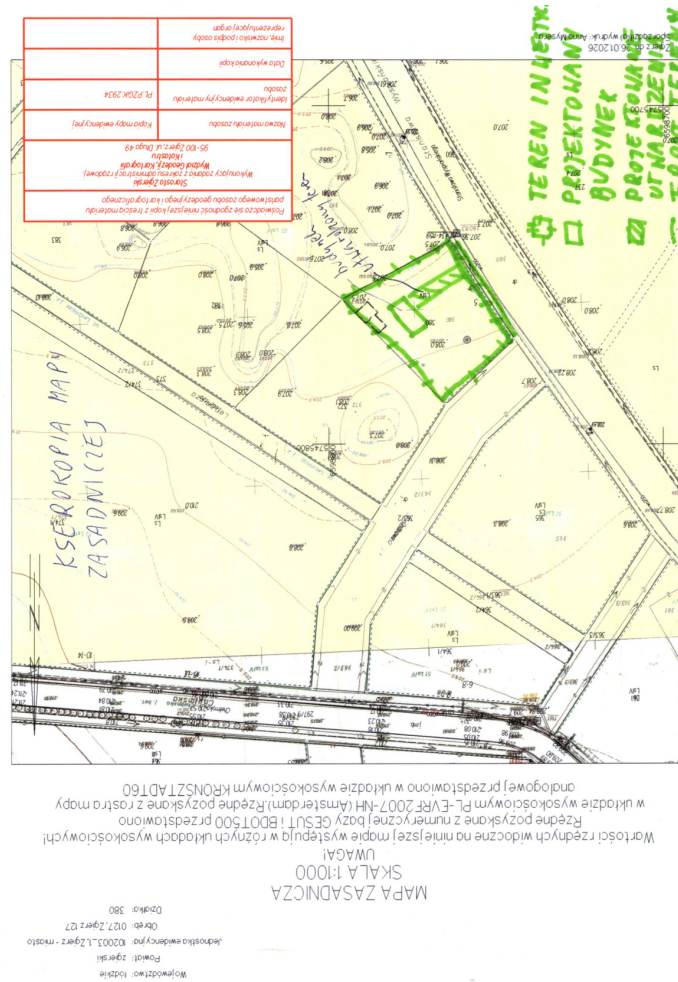

## Działka leśna Zgierz Chełmy

Oferta działki nr identyfikatora 102003\_1.0127.380

Cena: 70 000 / 55,78 zł/m<sup>2</sup>

Województwo:	łódzkie	Obręb:	OBREB 127
Powiat:	zgierski	Arkusze:	
Gmina:	Zgierz	Nr działki:	380
Miejscowość:	Zgierz	GPS:	51.837, 19.433

### DANE DZIAŁKI

Powierzchnia:	1255 m <sup>2</sup>
Powierzchnia użytkowa (potencjalna) np. PUM:	m <sup>2</sup>
Obwód:	0 m
Rodzaj prawa:	własność
Ulica:	Stanisława Wyspiańskiego 5

Źródło informacji planistycznej:	brak informacji
Typ działki - przeznaczenie:	leśna
Wydane decyzje:	brak informacji
Kształt:	regularny (prostokątny, kwadratowy)
Ukształtowanie terenu:	płaski
Uzbrojenie:	prąd,woda
Ogrodzenie:	nie
Dojazd:	droga publiczna
Rodzaj nawierzchni	droga o nawierzchni gruntowej
Sąsiedztwo	tereny niezabudowane

## PARAMETRY DZIAŁKI

źródło mapy: geoportal.gov.pl

### Legenda:

 obrys przedmiotowej działki

 granice działek ewidencyjnych