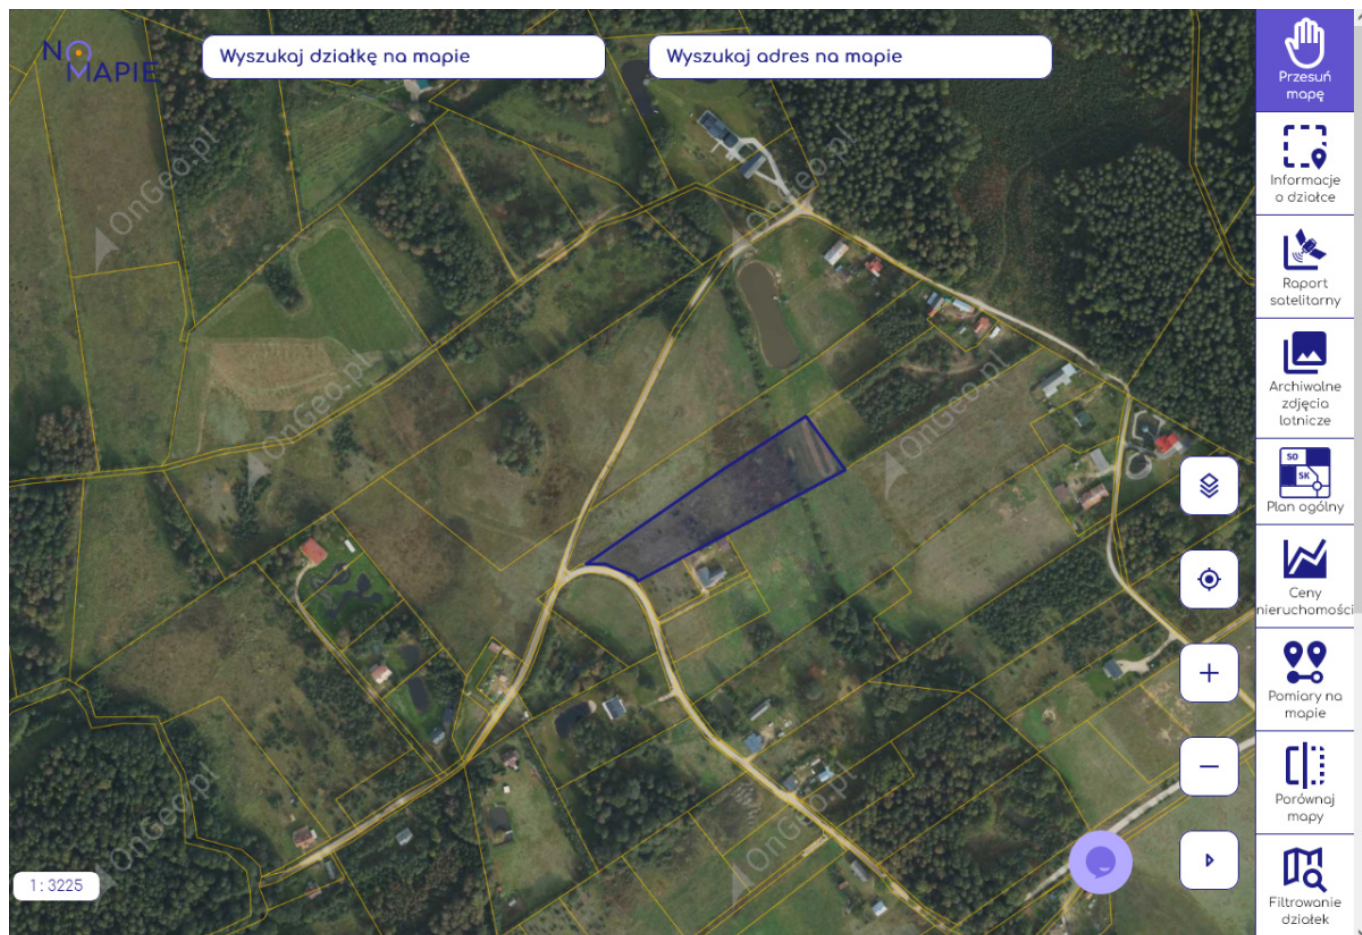

Atrakcyjna działka w sercu Puszczy Augustowskiej - jeziora, cisza, 10 min od Augustowa

Oferta działki nr identyfikatora 200105_2.0020.AR_14.310/7

Cena: 442 485 / 45,00 zł/m²

Województwo:	Podlaskie	Obręb:	STRĘKOWIZNA
Powiat:	powiat augustowski	Arkusze:	
Gmina:	NOWINKA	Nr działki:	310/7
Miejscowość:	Strękowizna	GPS:	53.905954746, 23.030761149

INFORMACJE O ZABUDOWANIACH

Na działce	brak obiektów
------------	---------------

LOKALIZACJA

Województwo:	Podlaskie
Powiat:	powiat augustowski
Gmina:	NOWINKA
Miejscowość:	Strękowizna

OPIS

Sprzedam bezpośrednio działkę usytuowaną w miejscowości Strękowizna (gmina Nowinka, powiat augustowski), w wyjątkowo malowniczej części Pojezierza Augustowskiego, znanej z pięknych jezior, czystych rzek i rozległych lasów Puszczy Augustowskiej. Działka rolna, siedliskowa, granicząca z gminną drogą gruntową. Powierzchnia działki 9833m² (=0,9833 ha), obręb Strękowizna, nr 310/7. Działka ma kształt podłużnego prostokąta. Wymiary działki - szerokość: bok krótszy 36,9 m, bok dłuższy 56 m, długość: bok krótszy 200 m, bok dłuższy 250 m. Sieć elektryczna na sąsiedniej działce (kilkanaście metrów od granicy). Wieś Strękowizna nie posiada wodociągu ani kanalizacji. W bieżącym roku 2026 wzdłuż drogi planowana jest budowa linii telekomunikacyjnej ze światłowodem. W odległości 1,8 km znajduje się stacja kolejowa Blizna (trasa Augustów-Suwałki). Cena 45 zł/m², do negocjacji. Zapraszam do kontaktu telefonicznego (Piotr) pod numerem 667 941 345, wieczorem (po godz. 18.00).

 granice działek ewidencyjnych

NO MAPIE

Wyszukaj działkę na mapie

Wyszukaj adres na mapie

Przesuń mapę

Informacje o działce

Raport satelitarny

Archiwalne zdjęcia lotnicze

Plan ogólny

Ceny nieruchomości

Pomiary na mapie

Porównaj mapy

Filtrowanie działek

Strękowizna

Informacje o wybranej dział... ? ^ X