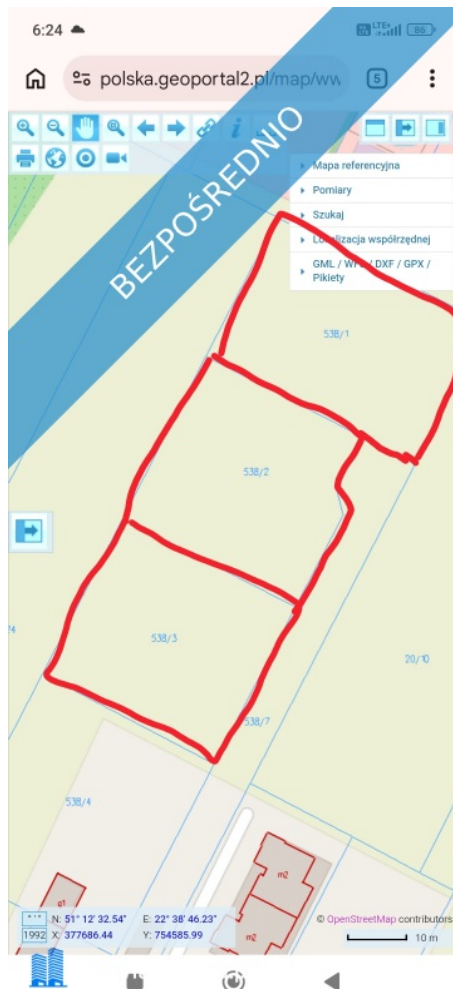

Sprzedam działki Kalinówka - Kalinówka

Oferta działki nr identyfikatora

Cena: 500 000 / 500,00 zł/m²

Województwo:	lubelskie	Obręb:	
Powiat:	świdnicki	Arkusze:	
Gmina:	Świdnik	Nr działki:	
Miejscowość:	Kalinówka	GPS:	51.1974744, 22.6563501

DANE DZIAŁKI

Powierzchnia:	1000 m ²
Powierzchnia użytkowa (potencjalna) np. PUM:	m ²
Obwód:	0 m
Typ działki - przeznaczenie:	pod zabudowę mieszkaniową jednorodzinną

INFORMACJE O ZABUDOWANIACH

LOKALIZACJA

Województwo:	lubelskie
Powiat:	świdnicki
Gmina:	Świdnik
Miejscowość:	Kalinówka

OPIS

OGŁOSZENIE BEZPOŚREDNIE - BEZ PROWIZJI ATRAKCYJNE DZIAŁKI BUDOWLANE - KALINÓWKA (BLISKO LUBLINA) Sprzedam wyjątkowe działki zlokalizowane w doskonałym punkcie w Kalinówce, tuż przy granicy z Lublinem. To idealna propozycja zarówno dla inwestorów szukających gruntu pod budowę, jak i osób prywatnych planujących budowę własnego domu w świetnie skomunikowanej okolicy. DLACZEGO WARTO? Wszechstronne przeznaczenie: Teren idealny pod zabudowę jednorodzinną, szeregowce, bliźniaki lub zabudowę usługową. Świetna lokalizacja: Bardzo atrakcyjne miejsce z szybkim dojazdem do centrum Lublina. Komfortowa infrastruktura: W bezpośrednim sąsiedztwie znajduje się pętla autobusowa przedszkole, szkoła oraz sklepy wielkopowierzchniowe, co czyni to miejsce niezwykle praktycznym dla rodzin i przyszłych mieszkańców. Działki posiadają ogromny potencjał inwestycyjny. Spokojna, rozwijająca się okolica z dostępem do pełnej infrastruktury miejskiej. Zainteresowanych zapraszam do kontaktu telefonicznego w celu uzyskania szczegółowych informacji oraz umówienia się na prezentację terenu. Ogłoszenie dodane do wielu portali nieruchomości przez portal www.odwlasniciela.pl