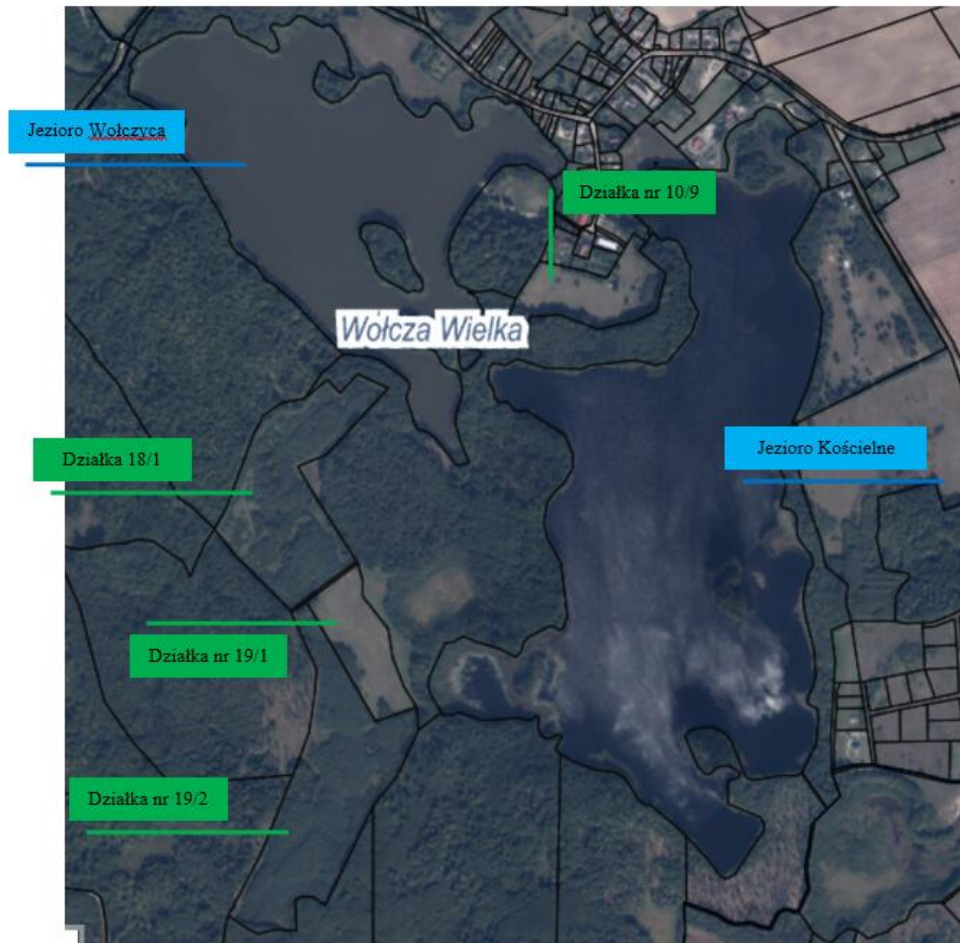

### Oferta działki nr identyfikatora

Cena: 3 700 000 / 13,41 zł/m<sup>2</sup>

Województwo:	pomorskie	Obręb:	
Powiat:	bytowski	Arkusze:	
Gmina:	Miastko	Nr działki:	
Miejscowość:	Wołcza Wielka	GPS:	53.990850000, 16.924670000

## LOKALIZACJA

Województwo:	pomorskie
Powiat:	bytowski
Gmina:	Miastko
Miejscowość:	Wołcza Wielka

## OPIS

Chcielibyśmy zaproponować ciekawą nieruchomość inwestycyjną składającą się z czterech działek o ogólnej powierzchni 27,589 ha. Położonych na pojezierzu bytowskim w miejscowości Wołcza Wielka, nad dwoma jeziorami Wołczyca i Kościelne. W pięknej otulinie dużych kompleksów leśnych. Jeziora otoczone są drzewostanem liściastym z przewagą wiekowych buków i dębów. Malownicze brzegi jezior urozmaicone są zatoczkami i małymi półwyspami. Charakterystyką jezior Wołczyca i Kościelne jest to, że położone są obok siebie, a pomiędzy nimi są wąskie przejścia po rodzimym gruncie. Akweny te charakteryzują się dużą ilością ryb, a ich nabrzeża są zagospodarowane z wyznaczonymi miejscami dla łodzi i sportów wędkarskich.

Miejscowość Wołcza Wielka oddalona jest od Miastka o 4,5km

Treść niniejszego ogłoszenia nie stanowi oferty handlowej w rozumieniu Kodeksu Cywilnego.

Oferta wysłana z programu IMO dla biur nieruchomości