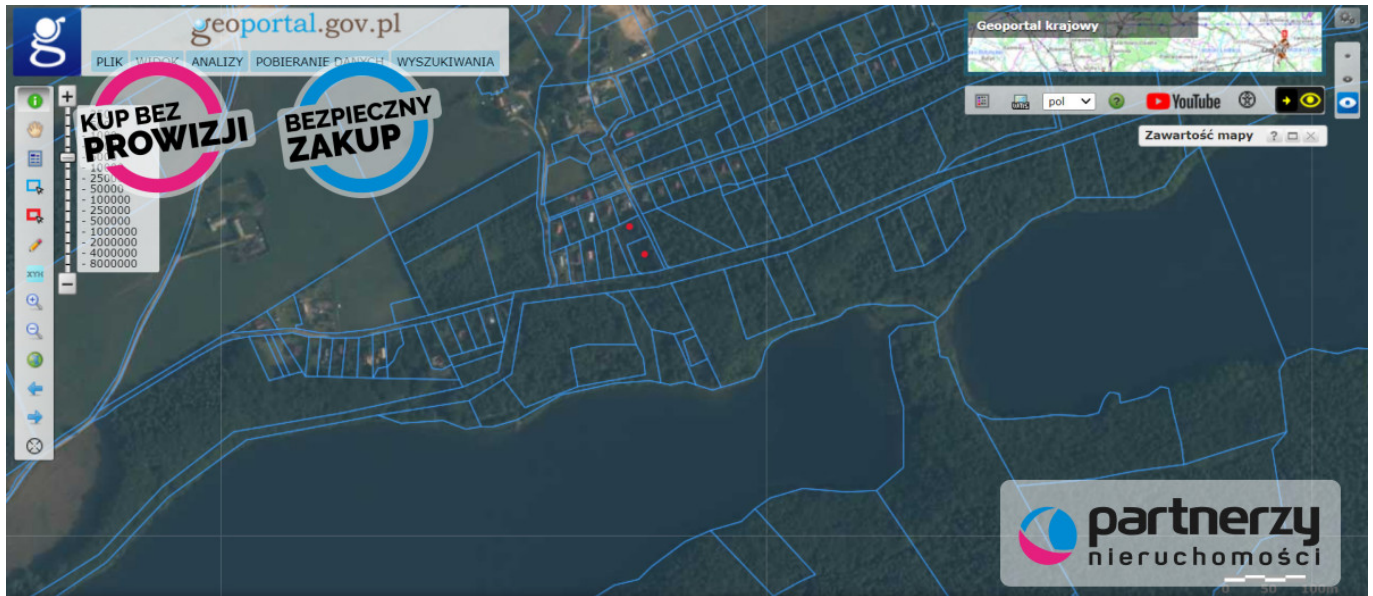

Działka nad jeziorem - powiat kościerski

Oferta działki nr identyfikatora

Cena: 234 000 / 178,22 zł/m²

Województwo:	Pomorskie	Obręb:	
Powiat:	powiat kościerski	Arkusze:	
Gmina:		Nr działki:	
Miejscowość:	powiat kościerski	GPS:	53.999309, 18.0203276

DANE DZIAŁKI

Powierzchnia:	1313 m ²
Powierzchnia użytkowa (potencjalna) np. PUM:	m ²
Obwód:	0 m
Typ działki - przeznaczenie:	pod zabudowę mieszkaniową jednorodzinną
Sąsiedztwo	jezioro

INFORMACJE O ZABUDOWANIACH

LOKALIZACJA

Województwo:	Pomorskie
Powiat:	powiat kościerski
Miejscowość:	powiat kościerski

OPIS

LOKALIZACJA:

Nieruchomość położona na Kaszubach w Grabowie Kościerskim nad Jeziorem Grabowskim. W okolicy dużo terenów zielonych, które sprzyjają rekreacji. Dobry dojazd do Kościerzyny (ok.15 km oraz Gdańska (ok.50km). W bezpośrednim sąsiedztwie znajdują się istniejące domy .

DZIAŁKA:

Na sprzedaż malowniczo położona działka o powierzchni 1313 m2. Świetna do odpoczynku w cichej i spokojnej okolicy. Około 300 metrów do jeziora. Działka o regularnym kształcie. W sąsiedztwie działki zabudowane domami.