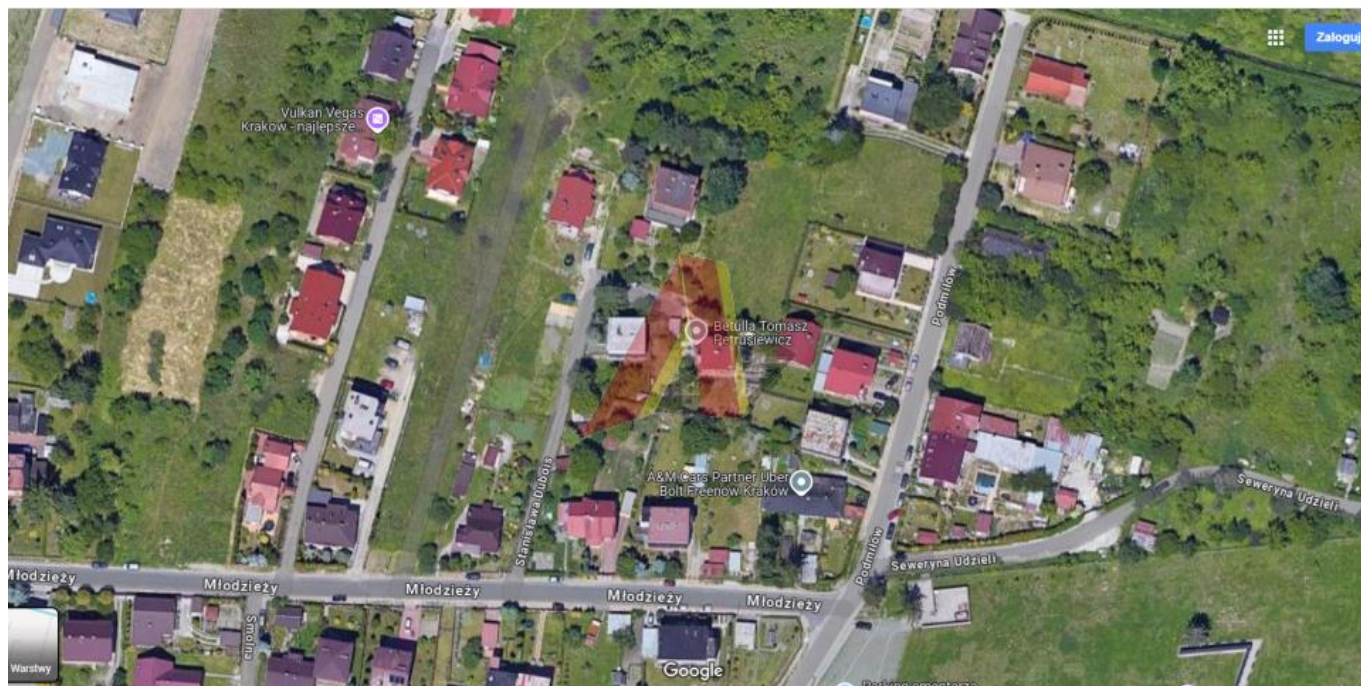

DZIAŁKA PROKOCIM - Prokocim

Oferta działki nr identyfikatora

Cena: 800 000 / 1.777,78 zł/m²

Województwo:	Małopolskie	Obręb:	
Powiat:	Kraków	Arkusze:	
Gmina:	Podgórze	Nr działki:	
Miejscowość:	Prokocim	GPS:	50.023340800, 20.003600100

DANE DZIAŁKI

Powierzchnia:	450 m ²
Powierzchnia użytkowa (potencjalna) np. PUM:	m ²
Obwód:	0 m
Ulica:	Młodzieży
Typ działki - przeznaczenie:	pod zabudowę mieszkaniową jednorodzinną
Uzbrojenie:	gaz
Ogrodzenie:	tak
Rodzaj nawierzchni	droga o nawierzchni asfaltowej

INFORMACJE O ZABUDOWANIACH

LOKALIZACJA

Województwo:	Małopolskie
Powiat:	Kraków
Gmina:	Podgórze
Miejscowość:	Prokocim

OPIS

CZTEROIPÓŁAROWA DZIAŁKA PROKOCIM!! W planie zagospodarowania przestrzennego przeznaczona pod budownictwo jednorodzinne i usługi. Media pełne w DZIAŁCE . Droga gminna. Blisko przystanki mpk. Okolica cicha, dużo zieleni, blisko Park Lilli Wenedy, Park Jerzmanowskich.