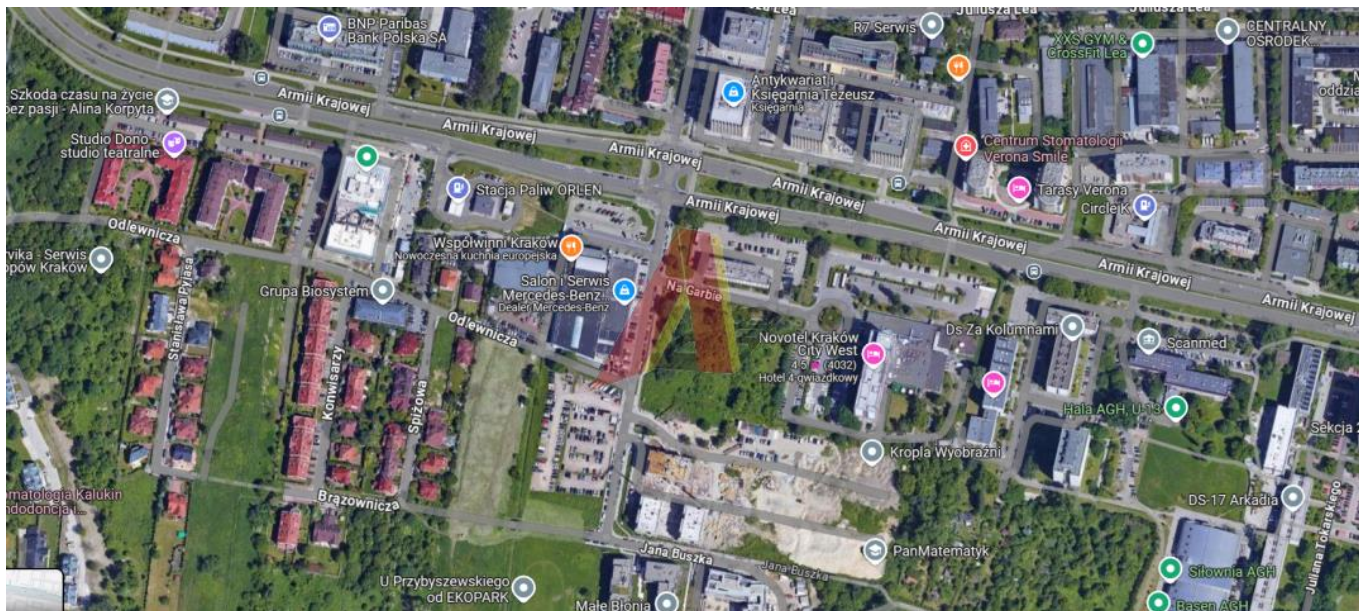

DZIAŁKA WIDOK ZARZECZE - WIDOK ZARZECZE

Oferta działki nr identyfikatora

Cena: 3 900 000 / 3.250,00 zł/m²

Województwo:	Małopolskie	Obręb:	
Powiat:	Kraków	Arkusz:	
Gmina:	Krowodrza	Nr działki:	
Miejscowość:	WIDOK ZARZECZE	GPS:	50.069007600, 19.892357100

DANE DZIAŁKI

Powierzchnia:	1200 m ²
Powierzchnia użytkowa (potencjalna) np. PUM:	m ²
Obwód:	0 m
Ulica:	Brazownicza
Typ działki - przeznaczenie:	pod zabudowę mieszkaniową jednorodzinną
Rodzaj nawierzchni	droga o nawierzchni asfaltowej

INFORMACJE O ZABUDOWANIACH

LOKALIZACJA

Województwo:	Małopolskie
Powiat:	Kraków

Gmina:	Krowodrza
Miejscowość:	WIDOK ZARZECZE

OPIS

DZIAŁKA 12 arowa WIDOK ZARZECZE!! objęta planem zagospodarowania przestrzennego i przeznaczona pod budownictwo jednorodzinne. Wszystkie media, łącznie z ogrzewaniem miejskim są w drodze obok działki, W okolicy Park Jordana i Las Wolski. Widok na Wzgórze świętej Bronisławy i Las Wolski. Komunikacja miejska przy Armii Krajowej.