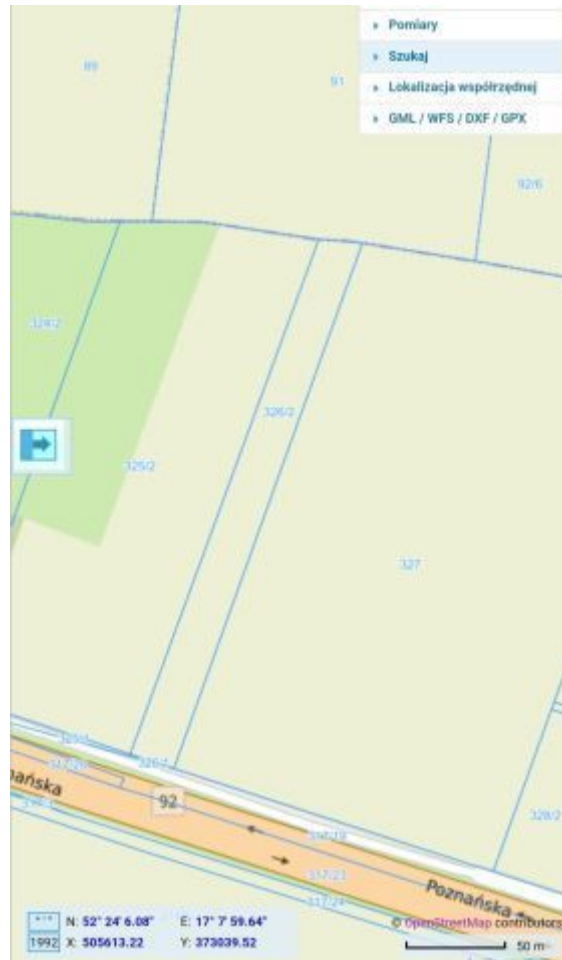

Na sprzedaż działka inwestycyjna - Jasin

Oferta działki nr identyfikatora

Cena: 2 200 000 / 349,21 zł/m²

Województwo:	wielkopolskie	Obręb:	
Powiat:	poznański	Arkusz:	
Gmina:	Swarzędz	Nr działki:	
Miejscowość:	Jasin	GPS:	52.4057338, 17.0982802

DANE DZIAŁKI

Powierzchnia:	6300 m ²
Powierzchnia użytkowa (potencjalna) np. PUM:	m ²
Obwód:	0 m
Ulica:	Jasin
Typ działki - przeznaczenie:	pod zabudowę magazynową/produkcyjną
Ogrodzenie:	nie

INFORMACJE O ZABUDOWANIACH

LOKALIZACJA

Województwo:	wielkopolskie
Powiat:	poznański
Gmina:	Swarzędz
Miejscowość:	Jasin
Kod pocztowy:	62-340

OPIS

Polecam działkę przemysłową z planem zagospodarowania terenu (pod magazyny),(procent zabudowy 20%) o pow. 6300m2 przy głównej drodze sąsiedztwie dużych firm, szer. 24m długość 270m .nieogrodzona, media prąd na działce, woda w odległości 300-500m, gaz w odległości 50-500m, światłowód na działce. Cena 2.200.000,-zł(do negocjacji) .Pełna własność z KW.
tel. kontakt 501-483-943