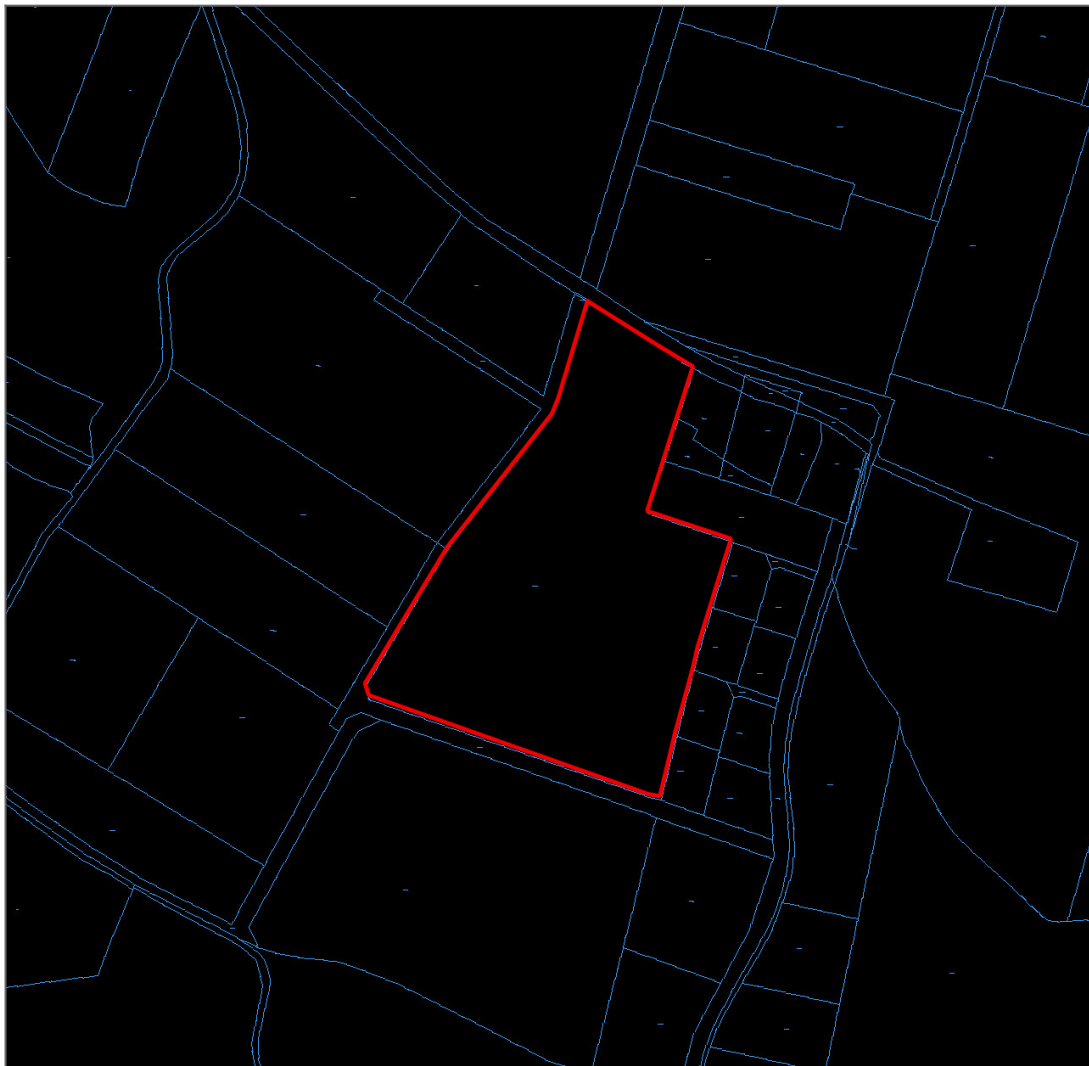

PARAMETRY DZIAŁKI

źródło mapy: geoportal.gov.pl

Legenda:

obrys przedmiotowej działki

granice działek ewidencyjnych