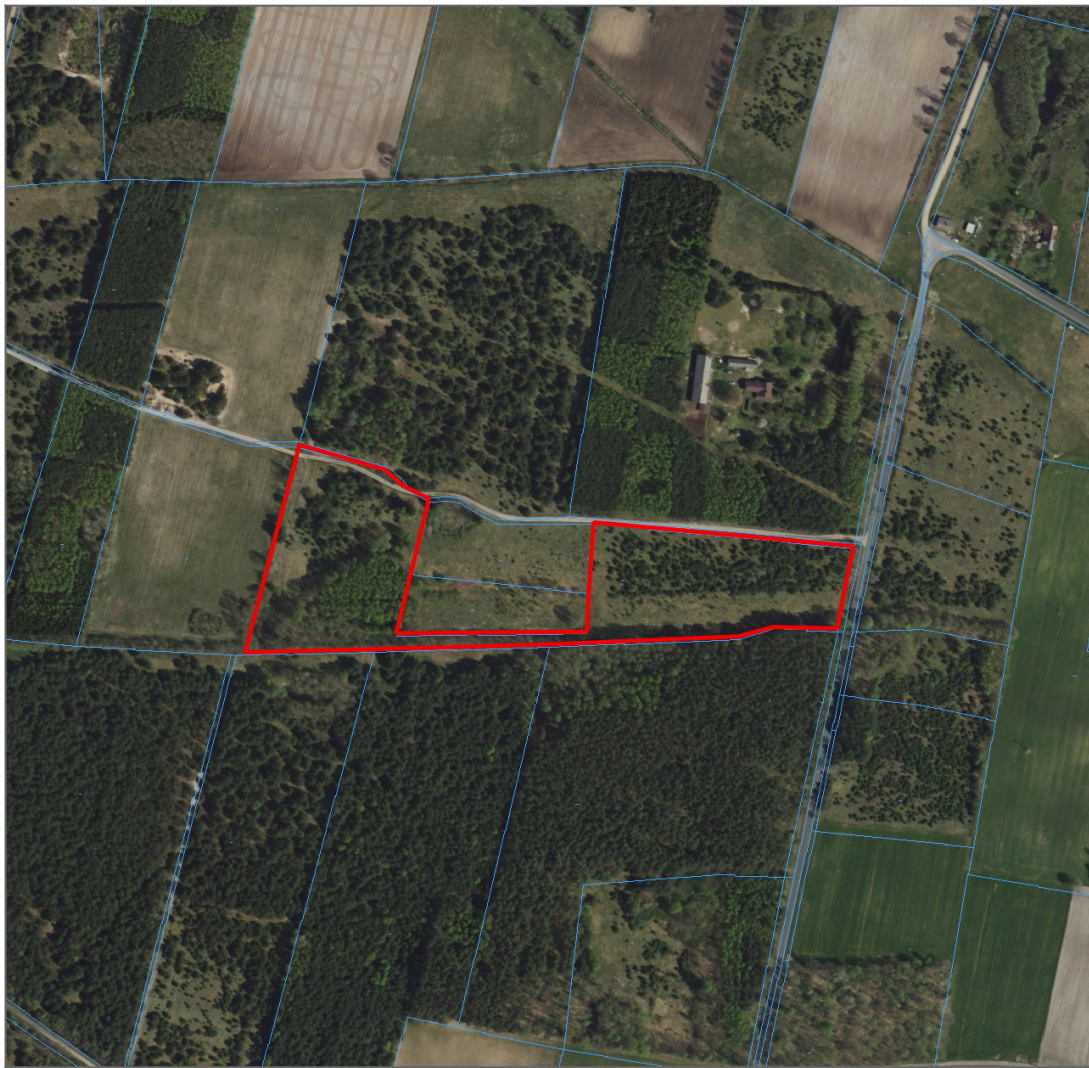

Działka rolna siedliskowa

Oferta działki nr identyfikatora 040808_2.0009.195/9

Cena: 160 000 / 5,76 zł/m²

Województwo:	Kujawsko Pomorskie	Obręb:	MAŁOMIN
Powiat:	powiat lipnowski	Arkusze:	
Gmina:	TŁUCHOWO	Nr działki:	195/9
Miejscowość:	Małomin	GPS:	52.783025003, 19.382106236

DANE DZIAŁKI

Powierzchnia:	27800 m ²
Powierzchnia użytkowa (potencjalna) np. PUM:	m ²
Obwód:	0 m
Rodzaj prawa:	własność
Źródło informacji planistycznej:	brak informacji

Typ działki - przeznaczenie:	rolna,siedliskowa
Wydane decyzje:	inne
Klasa gruntu:	V,VI
Kształt:	nieregularny (wszystkie pozostałe)
Ukształtowanie terenu:	płaski
Uzbrojenie:	prąd,woda
Ogrodzenie:	nie
Dojazd:	droga publiczna
Rodzaj nawierzchni	droga o nawierzchni asfaltowej,droga o nawierzchni gruntowej
Sąsiedztwo	las,jezioro

OPIS

rolna z możliwością założenia siedliska, klasa V,VI, Lz, tereny bardzo ładne, dookoła lasy, do jez. Orłowskiego 10km

DANE KONTAKTOWE

Telefon:	502284397
Email:	eswp@tlen.pl
Osoba kontaktowa:	Tomasz Oferta prywatna

Data dodania ogłoszenia: 2024-08-07 08:50:14

PARAMETRY DZIAŁKI

źródło mapy: geoportal.gov.pl

Legenda:

 obrys przedmiotowej działki

 granice działek ewidencyjnych