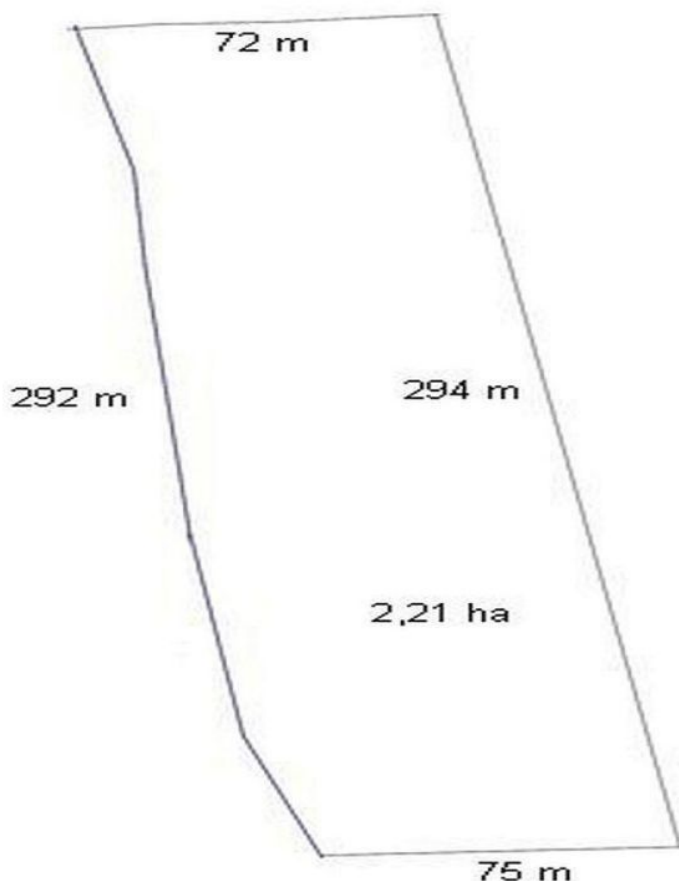

Na sprzedaż działka rolna - Bełtno

Oferta działki nr identyfikatora

Cena: 91 715 / 4,15 zł/m²

Województwo:	zachodniopomorskie	Obręb:	
Powiat:	świdwiński	Arkusz:	
Gmina:	Świdwin	Nr działki:	252/2
Miejscowość:	Bełtno	GPS:	53.7905875, 15.6453358

DANE DZIAŁKI

Powierzchnia:	22100 m ²
Powierzchnia użytkowa (potencjalna) np. PUM: m ²	
Obwód:	0 m
Ulica:	Bełtno
Typ działki - przeznaczenie:	rolna

Kształt:	nieregularny (wszystkie pozostałe)
Uzbrojenie:	prąd,kanalizacja sanitarna
Ogrodzenie:	nie
Rodzaj nawierzchni	droga o nawierzchni asfaltowej

78-312 Bełtno, gm. Świdwin, pow. świdwiński, woj. zachodniopomorskie.

Cena: 4,15 zł / m2

Odległości: Bełtno 1 km, Świdwin 9 km, Szczecin 81 km.

Działka rolna o kształcie nieregularnym o powierzchni 2,21 ha (73 m X 293 m).

Działka bezpośrednio przy drodze asfaltowej, kawałeczek 15 arów porośnięty lasem, dodaje dodatkowego uroku.

Na terenie gminy występują liczne jeziora nadające się do kąpieli.

W pobliżu jeziora Bystrzyno Wielkie znajduje się jedno z największych torfowisk w powiecie, które ze względu na swe unikalne walory przyrodnicze stanowi użytek ekologiczny.