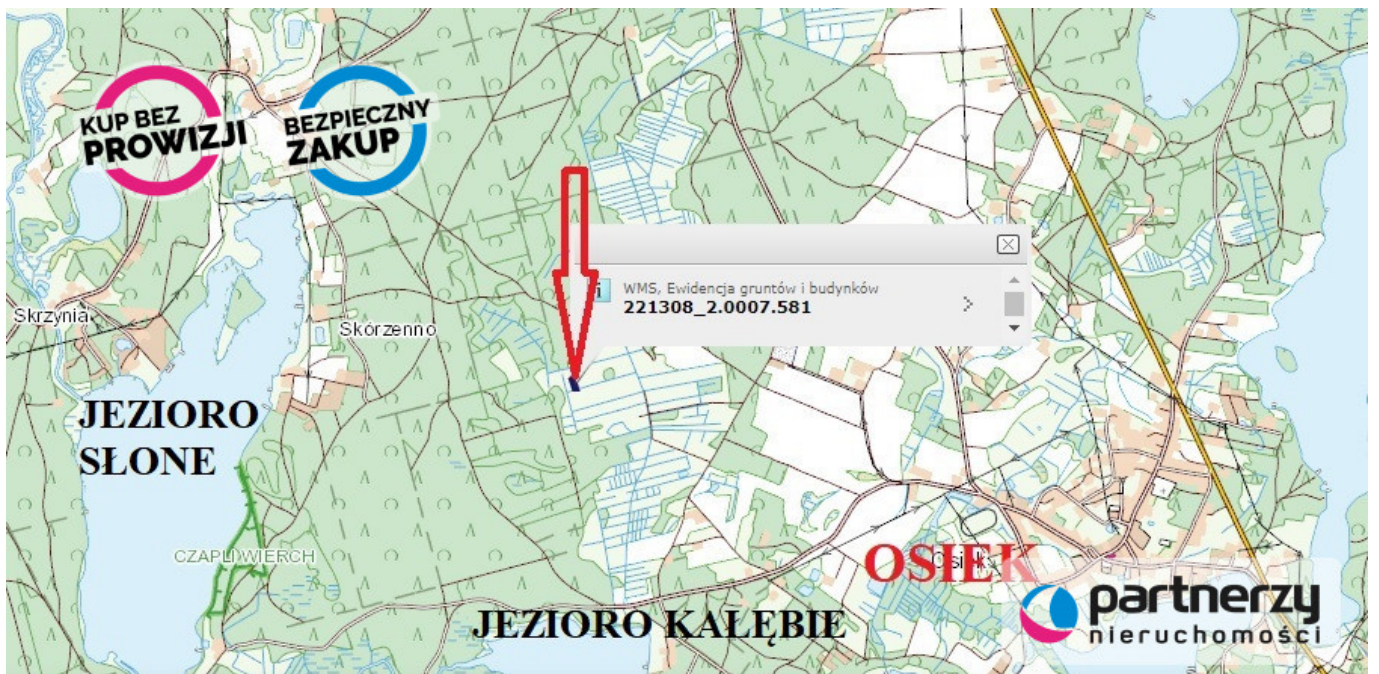

zestrzennych e-mapa

Raport dla działki Szukaj...

KUP BEZ PROWIZJI

BEZPIECZNY ZAKUP

Informacja o obiekcie

- + Uzbrojenie terenu XML
- + Obiekty topograficzne XML
- Ewidencja gruntów i budynków XML

Identyfikator	221308_2.0007.581
Numer działki	581
Klasoużytki EGIB	
Grupa rejestrowa	
Numer obrębu	0007
Numer jednostki	221308_2
Nazwa obrębu	Osiek
Nazwa gminy	Osiek
Nazwa powiatu	starogardzki
Pole ewidencyjne [ha]	
Pole geometryczne [ha]	0.0428
Data aktualności	2023-06-17 01:25:43

Zamów raport o działce

Map data © OpenStreetMap contributors, OpenStreetMap.org