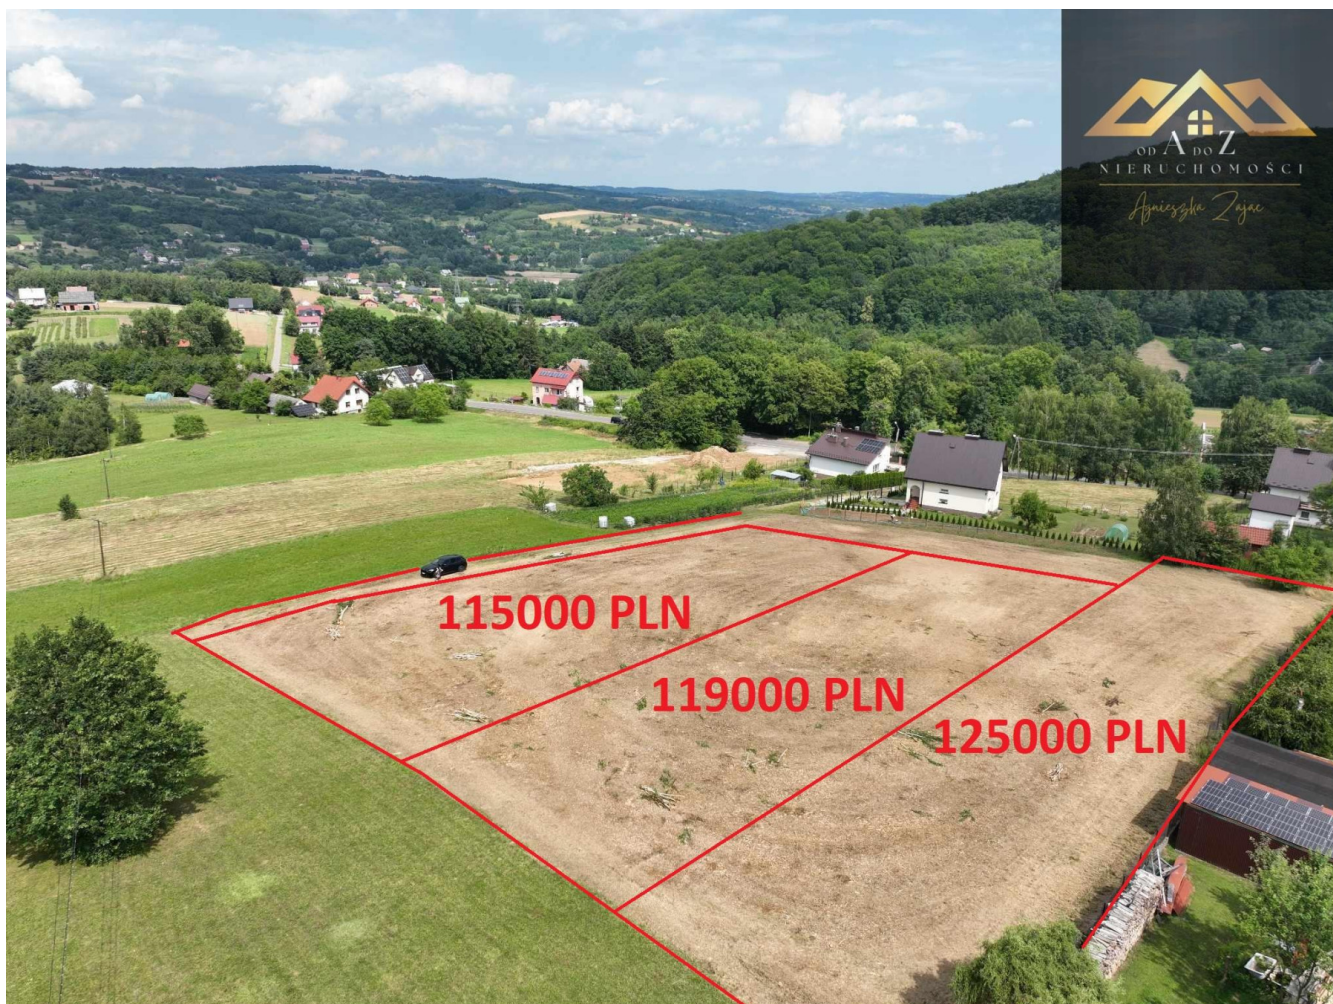

Widokowe działki Łowczówekgm Pleśna blisko centrum - Łowczówek

Oferta działki nr identyfikatora

Cena: 125 000 / 69,44 zł/m²

Województwo:	małopolskie	Obręb:	
Powiat:	tarnowski	Arkusze:	
Gmina:	Pleśna	Nr działki:	
Miejscowość:	Łowczówek	GPS:	49.924707400, 20.953163300

DANE DZIAŁKI

Powierzchnia:	1800 m ²
Powierzchnia użytkowa (potencjalna) np. PUM: m ²	
Obwód:	0 m
Rodzaj prawa:	własność
Typ działki - przeznaczenie:	pod zabudowę mieszkaniową jednorodzinną

Ogrodzenie: nie

INFORMACJE O ZABUDOWANIACH

LOKALIZACJA

Województwo:	małopolskie
Powiat:	tarnowski
Gmina:	Pleśna
Miejscowość:	Łowczówek

OPIS

Widokowe działki w gm. Pleśna, blisko centrum.

Do sprzedaży dwie działki budowlane w miejscowości Łowczówek gm Pleśna, o powierzchni 1400 i 1500m2, 1800m2, z własną drogą wydzieloną o szerokości 4m. Teren na wzniesieniu, bardzo widokowe, nic nie przesłania.

Wszystkie media znajdują się w drodze dojazdowej, lub bezpośrednio po sąsiedzku.

Cena działki 1800m2 - 125.000 pln

Działki po sąsiedzku innego właściciela;

Cena działki 1400m2 - 115.000 pln

cena działki 1500m2 - 119.000 pln