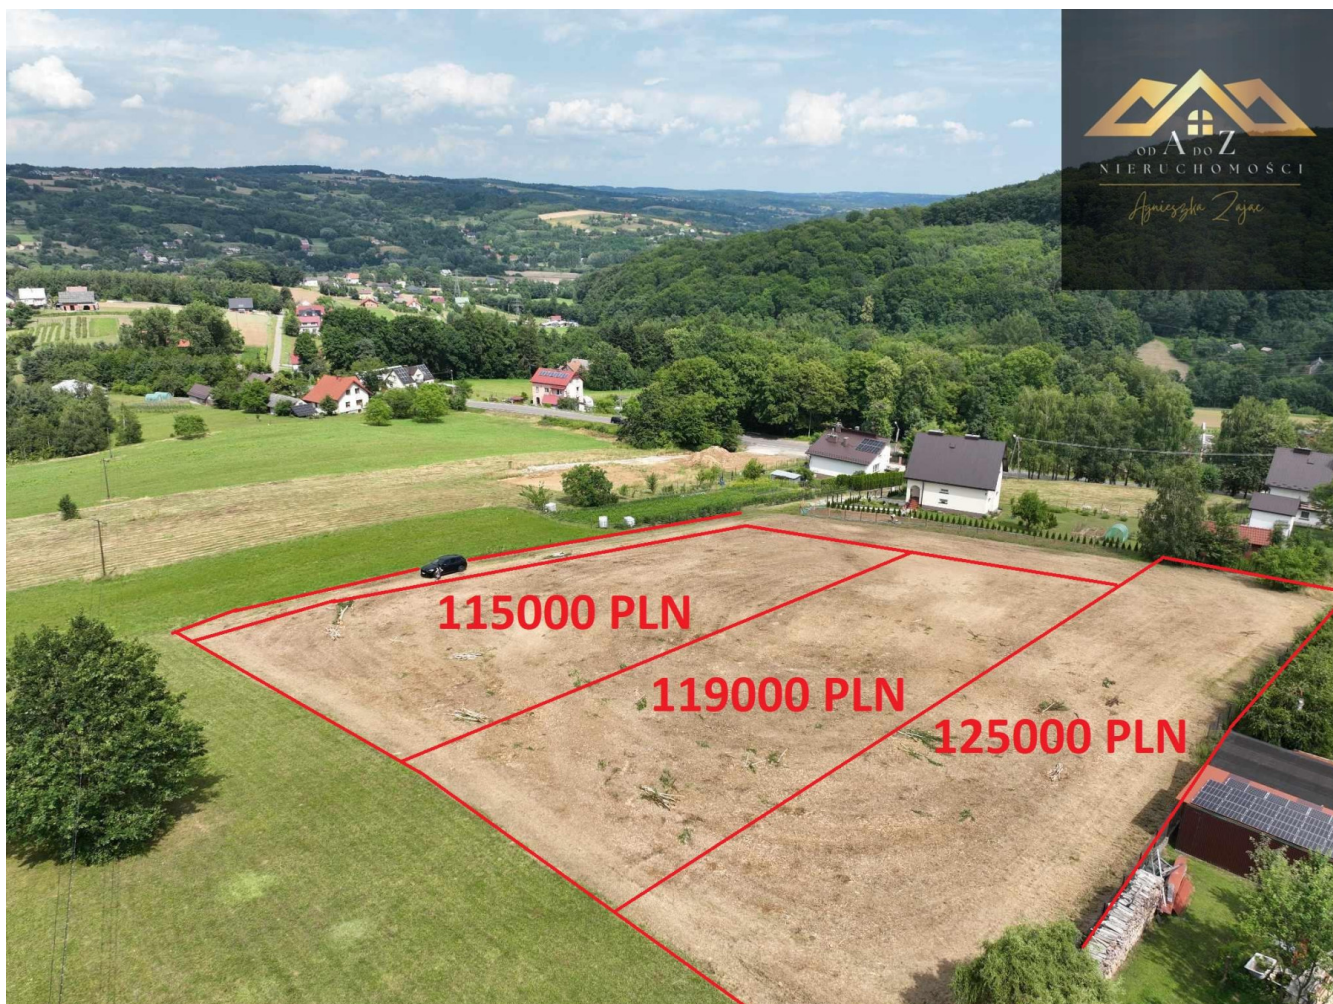

Widokowe działki Łowczówekgm Pleśna blisko centrum - Łowczówek

Oferta działki nr identyfikatora

Cena: 115 000 / 82,14 zł/m²

Województwo:	małopolskie	Obręb:	
Powiat:	tarnowski	Arkusze:	
Gmina:	Pleśna	Nr działki:	
Miejscowość:	Łowczówek	GPS:	49.924707400, 20.953163300

DANE DZIAŁKI

Powierzchnia:	1400 m ²
Powierzchnia użytkowa (potencjalna) np. PUM: m ²	
Obwód:	0 m
Rodzaj prawa:	własność
Typ działki - przeznaczenie:	pod zabudowę mieszkaniową jednorodzinną

Ogrodzenie: nie

INFORMACJE O ZABUDOWANIACH

LOKALIZACJA

Województwo:	małopolskie
Powiat:	tarnowski
Gmina:	Pleśna
Miejscowość:	Łowczówek

OPIS

Widokowe działki w gm. Pleśna, blisko centrum. Do sprzedaży dwie działki budowlane w miejscowości Łowczówek gm Pleśna, o powierzchni 1400 i 1500m², 1800m², z własną drogą wydzieloną o szerokości 4m. Teren na wzniesieniu, bardzo widokowe, nic nie przesłania. Wszystkie media znajdują się w drodze dojazdowej, lub bezpośrednio po sąsiedzku. Cena działki 1800m² - 125.000 pln Działki po sąsiedzku innego właściciela; Cena działki 1400m² - 115.000 pln cena działki 1500m² - 119.000 pln cena w pakiecie 2900m² 225.000 pln do negocjacji. Zapraszam do kontaktu, chętnie odpowiem na dodatkowe pytania Treść niniejszego ogłoszenia nie stanowi oferty handlowej w rozumieniu Kodeksu Cywilnego. Oferta wysłana z programu IMO dla biur nieruchomości