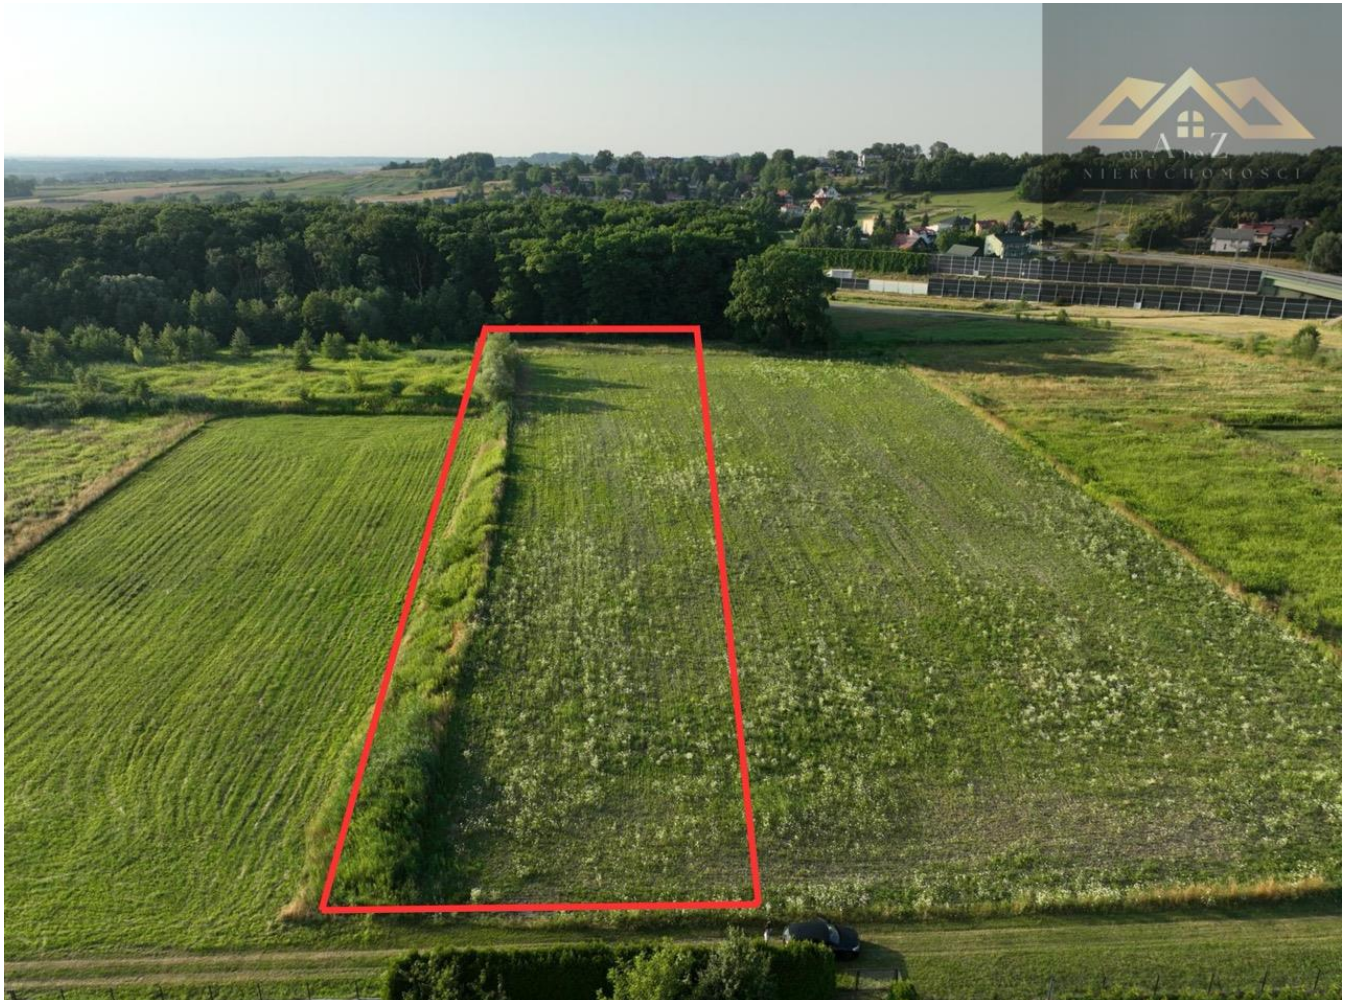

Duża działka budowlana - Krzyż - Krzyż

Oferta działki nr identyfikatora

Cena: 529 000 / 11.500,00 zł/m²

Województwo:	małopolskie	Obręb:	
Powiat:	Tarnów	Arkusze:	
Gmina:	Krzyż	Nr działki:	
Miejscowość:	Krzyż	GPS:	50.058513700, 20.988673000

DANE DZIAŁKI

Powierzchnia:	46 m²
Powierzchnia użytkowa (potencjalna) np. PUM: m²	
Obwód:	0 m
Rodzaj prawa:	własność
Ulica:	Wiśniowa