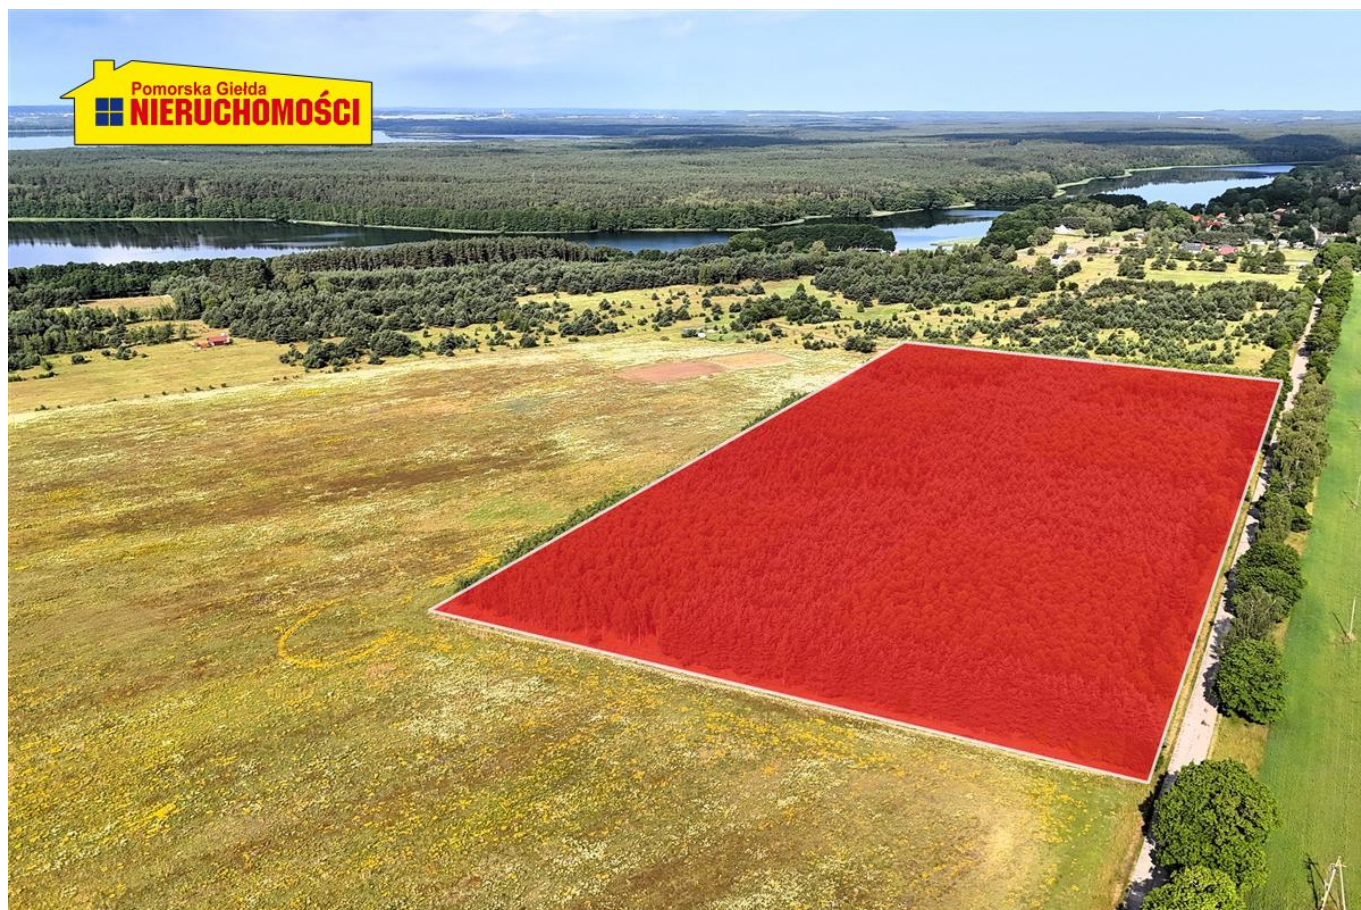

Las położony w pobliżu jeziora Dołgie - Dołgie

Oferta działki nr identyfikatora

Cena: 420 000 / 7,78 zł/m²

Województwo:	Zachodniopomorskie	Obręb:	
Powiat:	szczecinecki	Arkusze:	
Gmina:	Biały Bór	Nr działki:	
Miejscowość:	Dołgie	GPS:	53.783142, 16.817906

DANE DZIAŁKI

Powierzchnia:	54000 m ²
Powierzchnia użytkowa (potencjalna) np. PUM: m ²	
Obwód:	0 m
Rodzaj prawa:	własność
Ulica:	,

INFORMACJE O ZABUDOWANIACH

LOKALIZACJA

Województwo:	Zachodniopomorskie
Powiat:	szczecinecki
Gmina:	Biały Bór
Miejscowość:	Dołgie

OPIS

DOŁGIE GM. BIAŁY BÓR. Oferujemy do sprzedaży działkę nr 198/144 o pow. ok. 5,4 ha, w całości porośniętą lasem. Klasy gruntów: Ls - lasy. W miejscowym planie zagospodarowania przestrzennego działka oznaczona jest symbolem ZL - lasy. Zapraszamy na prezentację. Kupujący bez prowizji. Przedstawione informacje zostały opracowane na podstawie danych uzyskanych od Zamawiającego, mogą różnić się od stanu faktycznego i ulec zmianie oraz nie stanowią oferty w rozumieniu przepisów Kodeksu Cywilnego. Warunki wykonania infrastruktury technicznej do uzgodnienia z instytucjami branżowymi. Zalecamy osobiste zapoznanie się ze stanem nieruchomości.