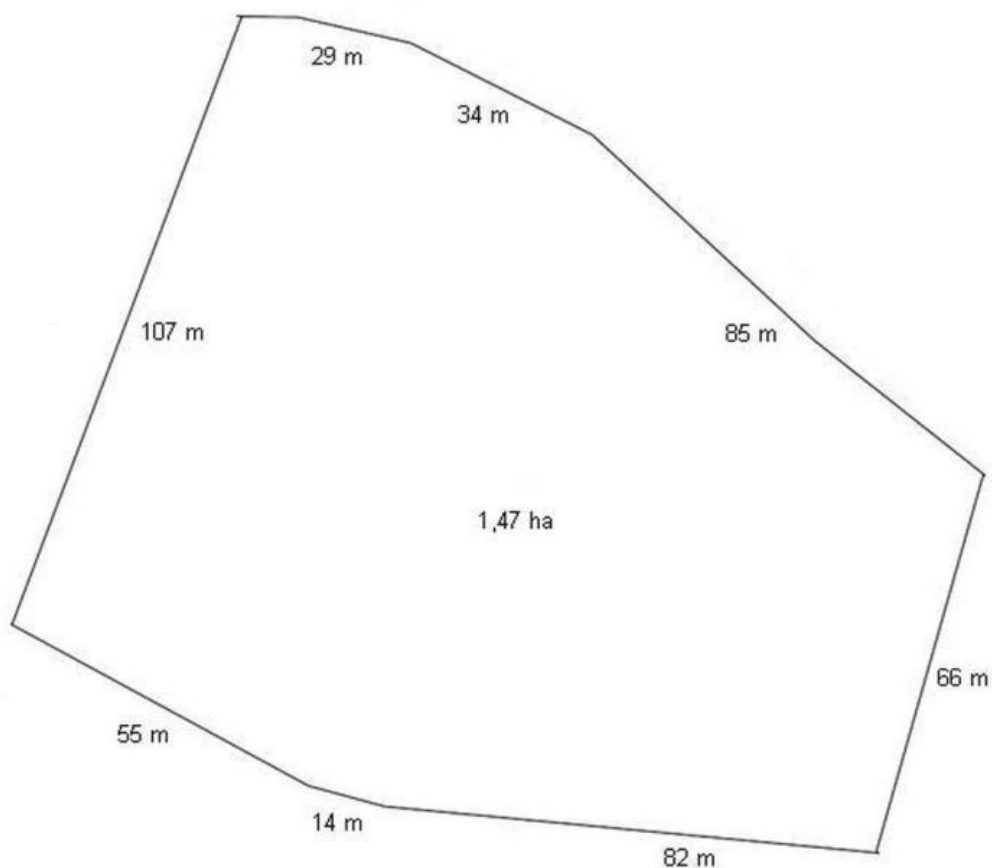

Na sprzedaż działka rolna - Świdwin

Oferta działki nr identyfikatora

Cena: 60 000 / 4,08 zł/m²

Województwo:	zachodniopomorskie	Obręb:	
Powiat:	świdwiński	Arkusze:	
Gmina:	Świdwin	Nr działki:	195
Miejscowość:	Świdwin	GPS:	53.77564, 15.7742

DANE DZIAŁKI

Powierzchnia:	14700 m ²
Powierzchnia użytkowa (potencjalna) np. PUM: m ²	
Obwód:	0 m
Ulica:	Rogalino
Typ działki - przeznaczenie:	rolna

Kształt:	nieregularny (wszystkie pozostałe)
Uzbrojenie:	prąd,kanalizacja sanitarna
Ogrodzenie:	nie
Rodzaj nawierzchni	droga o nawierzchni asfaltowej

INFORMACJE O ZABUDOWANIACH

Na działce	brak obiektów
------------	---------------

LOKALIZACJA

Województwo:	zachodniopomorskie
Powiat:	świdwiński
Gmina:	Świdwin
Miejscowość:	Świdwin
Kod pocztowy:	78-300

OPIS

78-300 Rogalino, gm. Świdwin, pow. świdwiński, woj. zachodniopomorskie.
Cena: 4,08 zł /m2
Odległości: Rogalino 1 km, Świdwin 7 km, Szczecin 97 km.
Działka o kształcie nieregularnym o pow. 1,47 ha (100 m X 147 m).
Piękne położenie nad rzeką.
Utrzymana w bardzo dobrej kulturze rolnej, corocznie koszona.
kontakt: 780213909 / 618537865
biuro@handom.pl
HANDOM Nieruchomości - Poznań, ul. Folwarczna 27 III
www.handom.pl
Oferta nr 126026 znajduje się pod opieką pośrednika z numerem licencji 5072.
Powyższy opis ma charakter informacyjny i nie stanowi oferty w rozumieniu przepisów art. 66 § 1. Kodeksu Cywilnego.