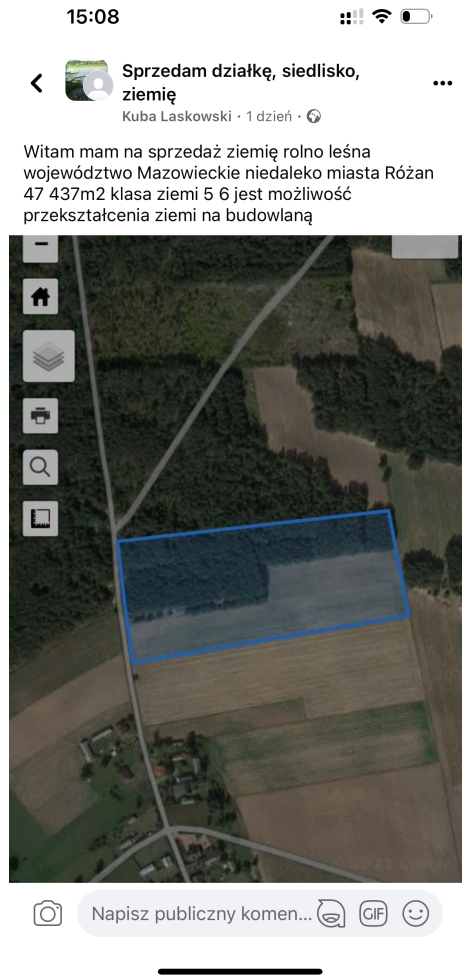

Ziemia rolno leśna

Oferta działki nr identyfikatora 141108_2.0021.118

Cena: 300 000 / 6,33 zł/m²

Województwo:	mazowieckie	Obręb:	PRUSZKI
Powiat:	makowski	Arkuszy:	
Gmina:	Rzewnie	Nr działki:	118
Miejscowość:	Pruski	GPS:	52.858, 21.384

DANE DZIAŁKI

Powierzchnia:	47398 m ²
Powierzchnia użytkowa (potencjalna) np. PUM:	m ²
Obwód:	0 m
Rodzaj prawa:	własność
Źródło informacji planistycznej:	brak informacji

Typ działki - przeznaczenie:	rolna,leśna
Wydane decyzje:	brak informacji
Klasa gruntu:	V,VI
Uzbrojenie:	brak informacji
Ogrodzenie:	nie
Dojazd:	droga publiczna
Rodzaj nawierzchni	droga o nawierzchni gruntowej
Sąsiedztwo	las,zabudowa mieszkaniowa

Data dodania ogłoszenia: 2024-03-17 12:03:17

PARAMETRY DZIAŁKI

źródło mapy: geoportal.gov.pl

Legenda:

 obrys przedmiotowej działki

 granice działek ewidencyjnych