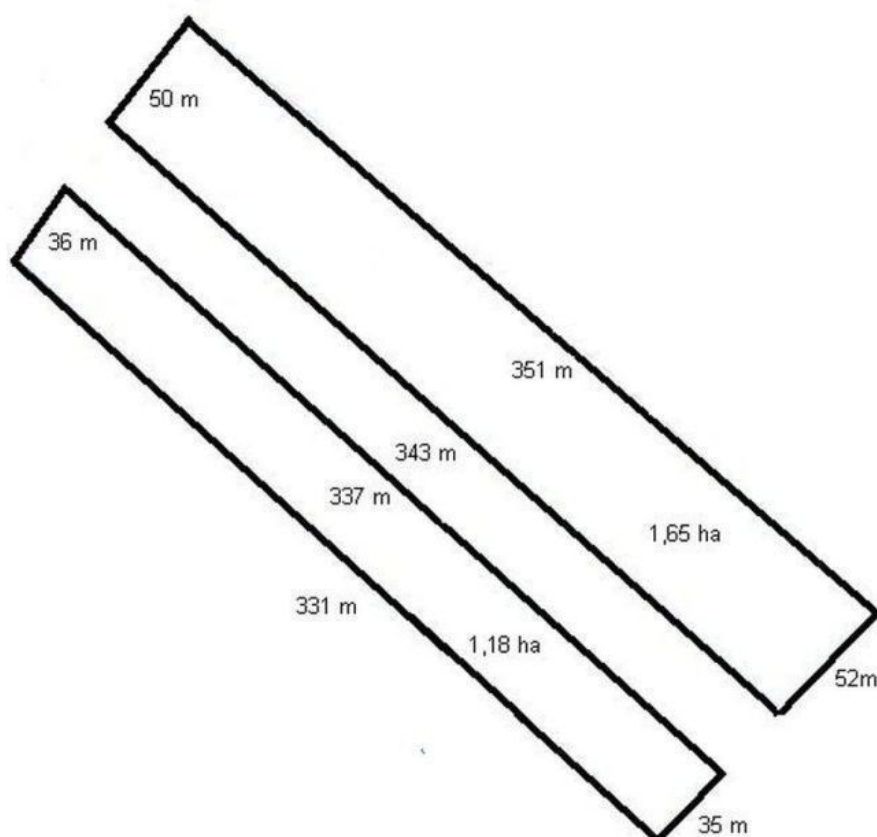

Na sprzedaż działka rolna - Malechowo

Oferta działki nr identyfikatora

Cena: 127 350 / 4,50 zł/m²

Województwo:	zachodniopomorskie	Obręb:	
Powiat:	sławieński	Arkusze:	
Gmina:	Malechowo	Nr działki:	211
Miejscowość:	Malechowo	GPS:	54.307591, 16.5147099

DANE DZIAŁKI

Powierzchnia:	28300 m ²
Powierzchnia użytkowa (potencjalna) np. PUM: m ²	
Obwód:	0 m
Ulica:	Święcianowo
Typ działki - przeznaczenie:	rolna

Kształt:	regularny (prostokątny, kwadratowy)
Uzbrojenie:	gaz,kanalizacja sanitarna,internet
Ogrodzenie:	nie
Rodzaj nawierzchni	droga o nawierzchni asfaltowej

OPIS

76-142 Świącianowo, gm. Malechowo, pow. sławieński, woj. zachodniopomorskie.

Cena: 4.5 zł / m2

Odległości: Malechowo 7 km, Sławno 12 km, Szczecin 165 km.

Nieruchomość składa się z dwóch działek:

1/ 1,65 ha (ŁIV 1,07 ha, ŁVI 0,38 ha, W 0,02 ha, N 0,18 ha);

2/ 1,18 ha (ŁIV 0,69 ha, ŁVI 0,32 ha, W 0,11 ha, N 0,06 ha).

Działki bezpośrednio przy drodze asfaltowej .

Działki nadają się pod zabudowę, gmina nie posiada planu zagospodarowania przestrzennego.

Kontakt: 780213909 , 618537865