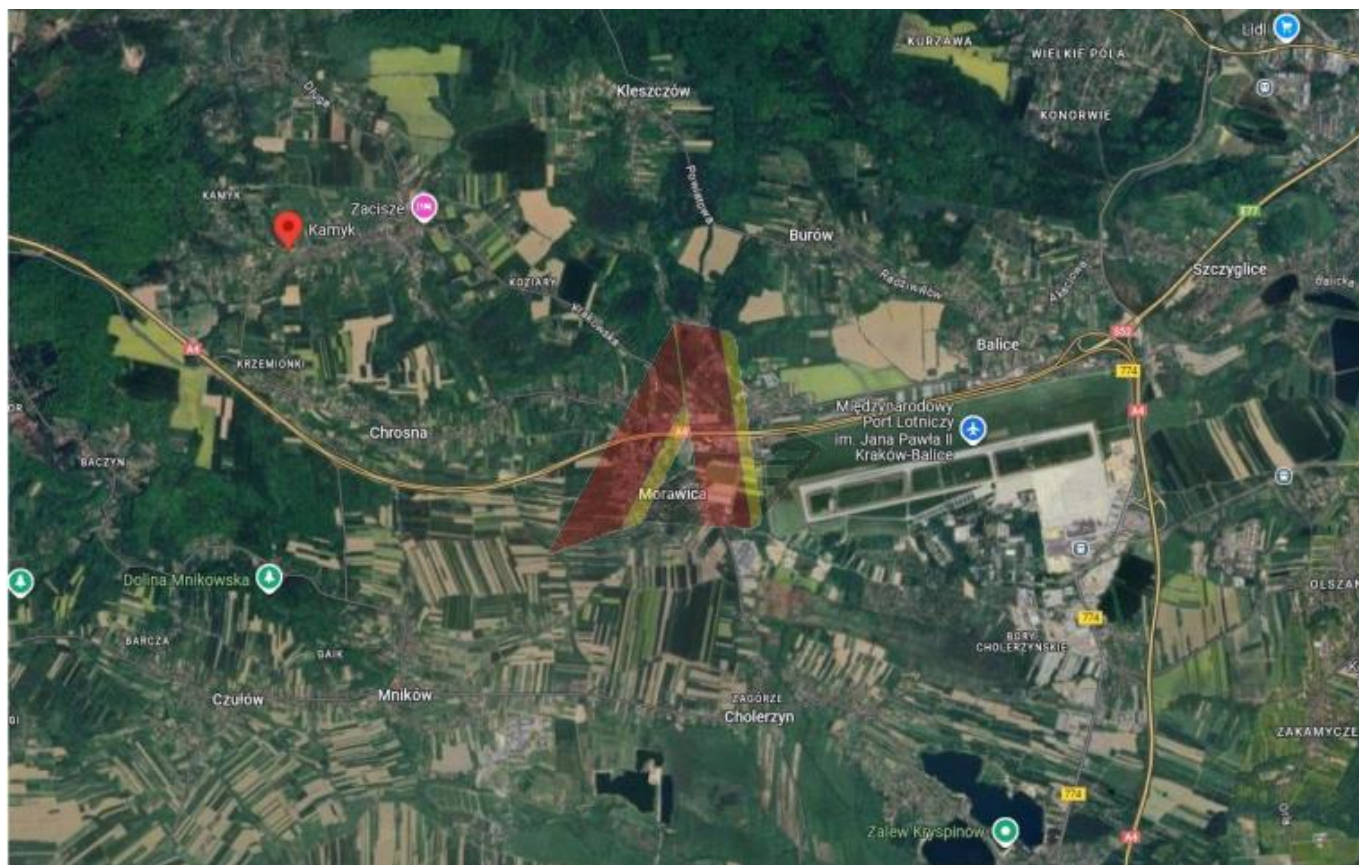

Działka rolna - Brzoskwinia

Oferta działki nr identyfikatora

Cena: 356 000 / 89,00 zł/m²

Województwo:	Małopolskie	Obręb:	
Powiat:	krakowski	Arkusz:	
Gmina:	Zabierzów	Nr działki:	
Miejscowość:	Brzoskwinia	GPS:	50.093799200, 19.712557100

DANE DZIAŁKI

Powierzchnia:	4000 m ²
Powierzchnia użytkowa (potencjalna) np. PUM:	m ²
Obwód:	0 m
Ulica:	Brzoskwinia
Typ działki - przeznaczenie:	rolna
Ogrodzenie:	nie

INFORMACJE O ZABUDOWANIACH

LOKALIZACJA

Województwo:	Małopolskie
Powiat:	krakowski
Gmina:	Zabierzów
Miejscowość:	Brzoskwinia

OPIS

Działka z widokiem na Tatry , Babią Górę i Dolinki Krakowskie. W obecnym planie zagospodarowania Działka ROLNA w miejscowości Brzoskwinia gm.Zabierzów .

Utwardzona droga dojazdowa BARDZO DOBRY WJAZD , media na sąsiednich działkach.

Doskonała inwestycja pod rekreację fotowoltaikę itd Cena dotyczy działki 40ar ,możliwość dokupienia ziemi.

Więcej informacji udzielamy telefonicznie lub mailowo . Pośrednik odpowiedzialny: licencja 2103