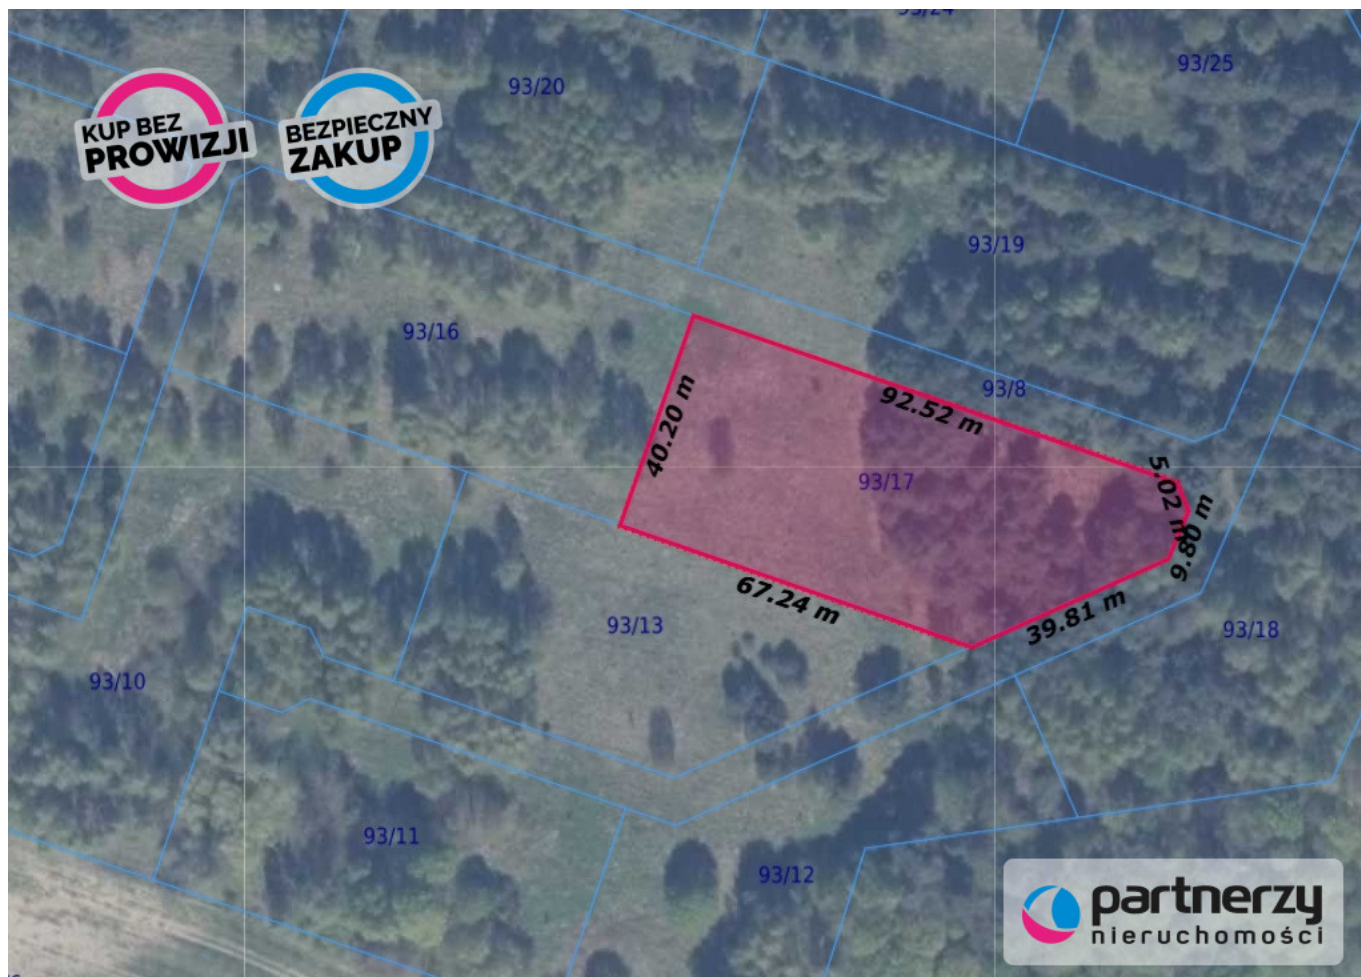

Miejsce w otoczeniu zieleni - powiat gdański

Oferta działki nr identyfikatora

Cena: 292 740 / 85,00 zł/m²

Województwo:	Pomorskie	Obręb:	
Powiat:		Arkusze:	
Gmina:		Nr działki:	
Miejscowość:	powiat gdański	GPS:	54.16095, 18.45559

DANE DZIAŁKI

Powierzchnia:	3444 m ²
Powierzchnia użytkowa (potencjalna) np. PUM:	m ²
Obwód:	0 m
Uzbrojenie:	prąd, woda

INFORMACJE O ZABUDOWANIACH

LOKALIZACJA

Województwo:	Pomorskie
Miejscowość:	powiat gdański