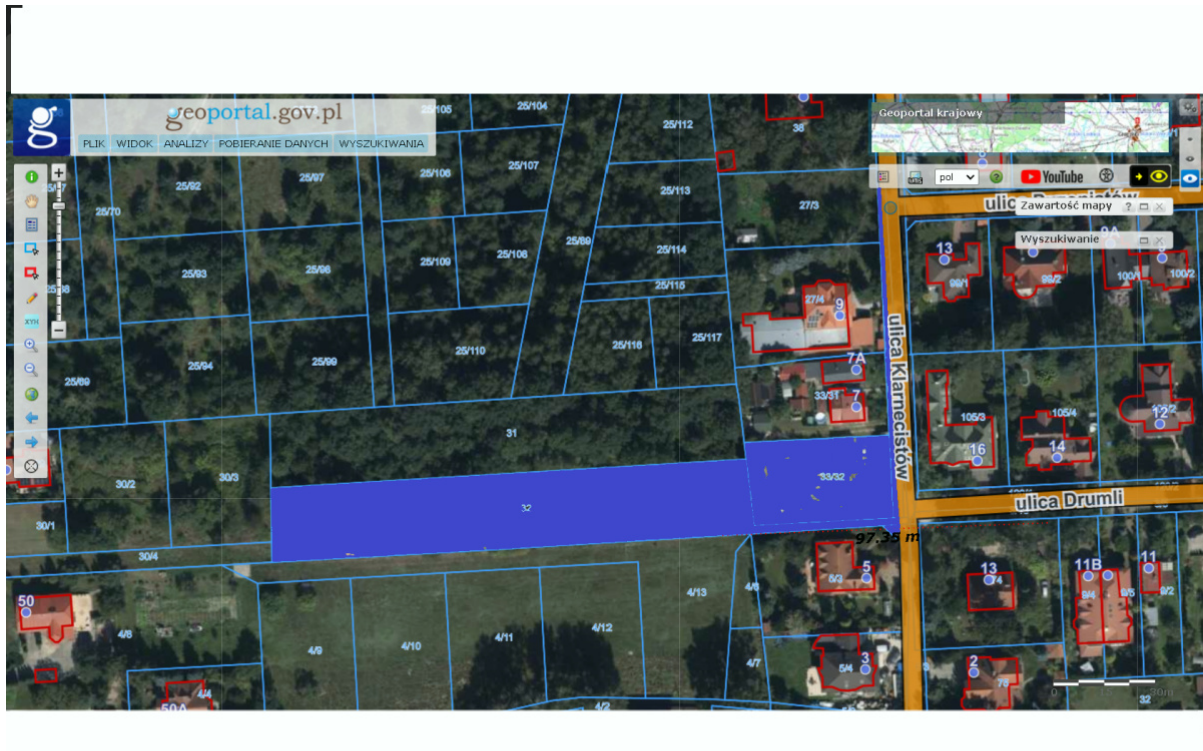

Działka Warszawa Ursynów

Oferta działki nr identyfikatora 146513_8.0959.33/32

Cena: 3 720 000 / 885,71 zł/m²

Województwo:	Mazowieckie	Obręb:	1-09-59
Powiat:	powiat Warszawa	Arkusze:	
Gmina:	Warszawa	Nr działki:	33/32, 32
Miejscowość:	Warszawa	GPS:	52.115684618, 21.013820236

DANE DZIAŁKI

Powierzchnia:	4200 m ²
Powierzchnia użytkowa (potencjalna) np. PUM:	m ²
Obwód:	0 m
Rodzaj prawa:	własność
Źródło informacji planistycznej:	brak informacji

Typ działki - przeznaczenie:	pod zabudowę mieszkaniową jednorodzinną
Wydane decyzje:	brak informacji
Kształt:	regularny (prostokątny, kwadratowy)
Ukształtowanie terenu:	płaski

INFORMACJE O ZABUDOWANIACH

Na działce	brak obiektów
------------	---------------

LOKALIZACJA

Województwo:	Mazowieckie
Powiat:	powiat Warszawa
Gmina:	Warszawa
Miejscowość:	Warszawa

OPIS

Na sprzedaż 2 działki (nr 32 i 33/32) o łącznej powierzchni 4200m², o wymiarach: 142x22 i 42x24. Działki znajdują się na Warszawskim Ursynowie, położone przy ulicy klarneckich. Działki w spokojnej, zielonej okolicy, zlokalizowane około 300 metrów od ulicy Puławskiej, około 16 km od centrum Warszawy. Podstawowe punkty handlowo-usługowe i placówki edukacyjne w promieniu 1 km. W okolicy domów jednorodzinnych. Wszystkie media w granicy działki. Od 2035r. wstrzymany ruch lotniczy ze względu na planowaną budowę CPK. Działki nie posiadają warunków zabudowy ze względu na wstrzymanie ich wydawania z powodu rozbudowy lotniska Chopina. Trwają prace nad wznowieniem ich wydawania. Nieruchomość na sprzedaż bezpośrednio. Cena do negocjacji.

 obrys przedmiotowej działki

 granice działek ewidencyjnych