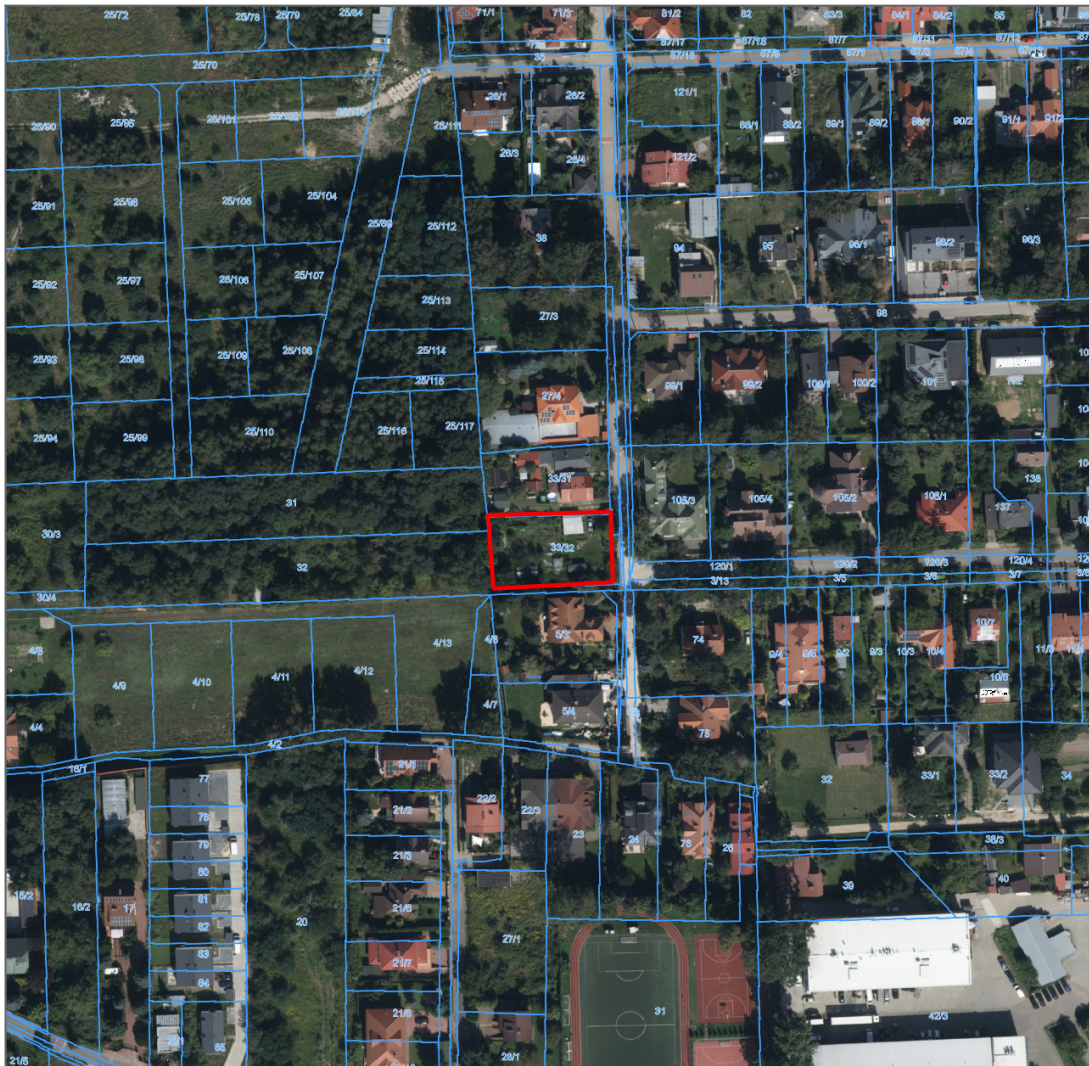

PARAMETRY DZIAŁKI

źródło mapy: geoportal.gov.pl

Legenda:

obrys przedmiotowej działki

granice działek ewidencyjnych