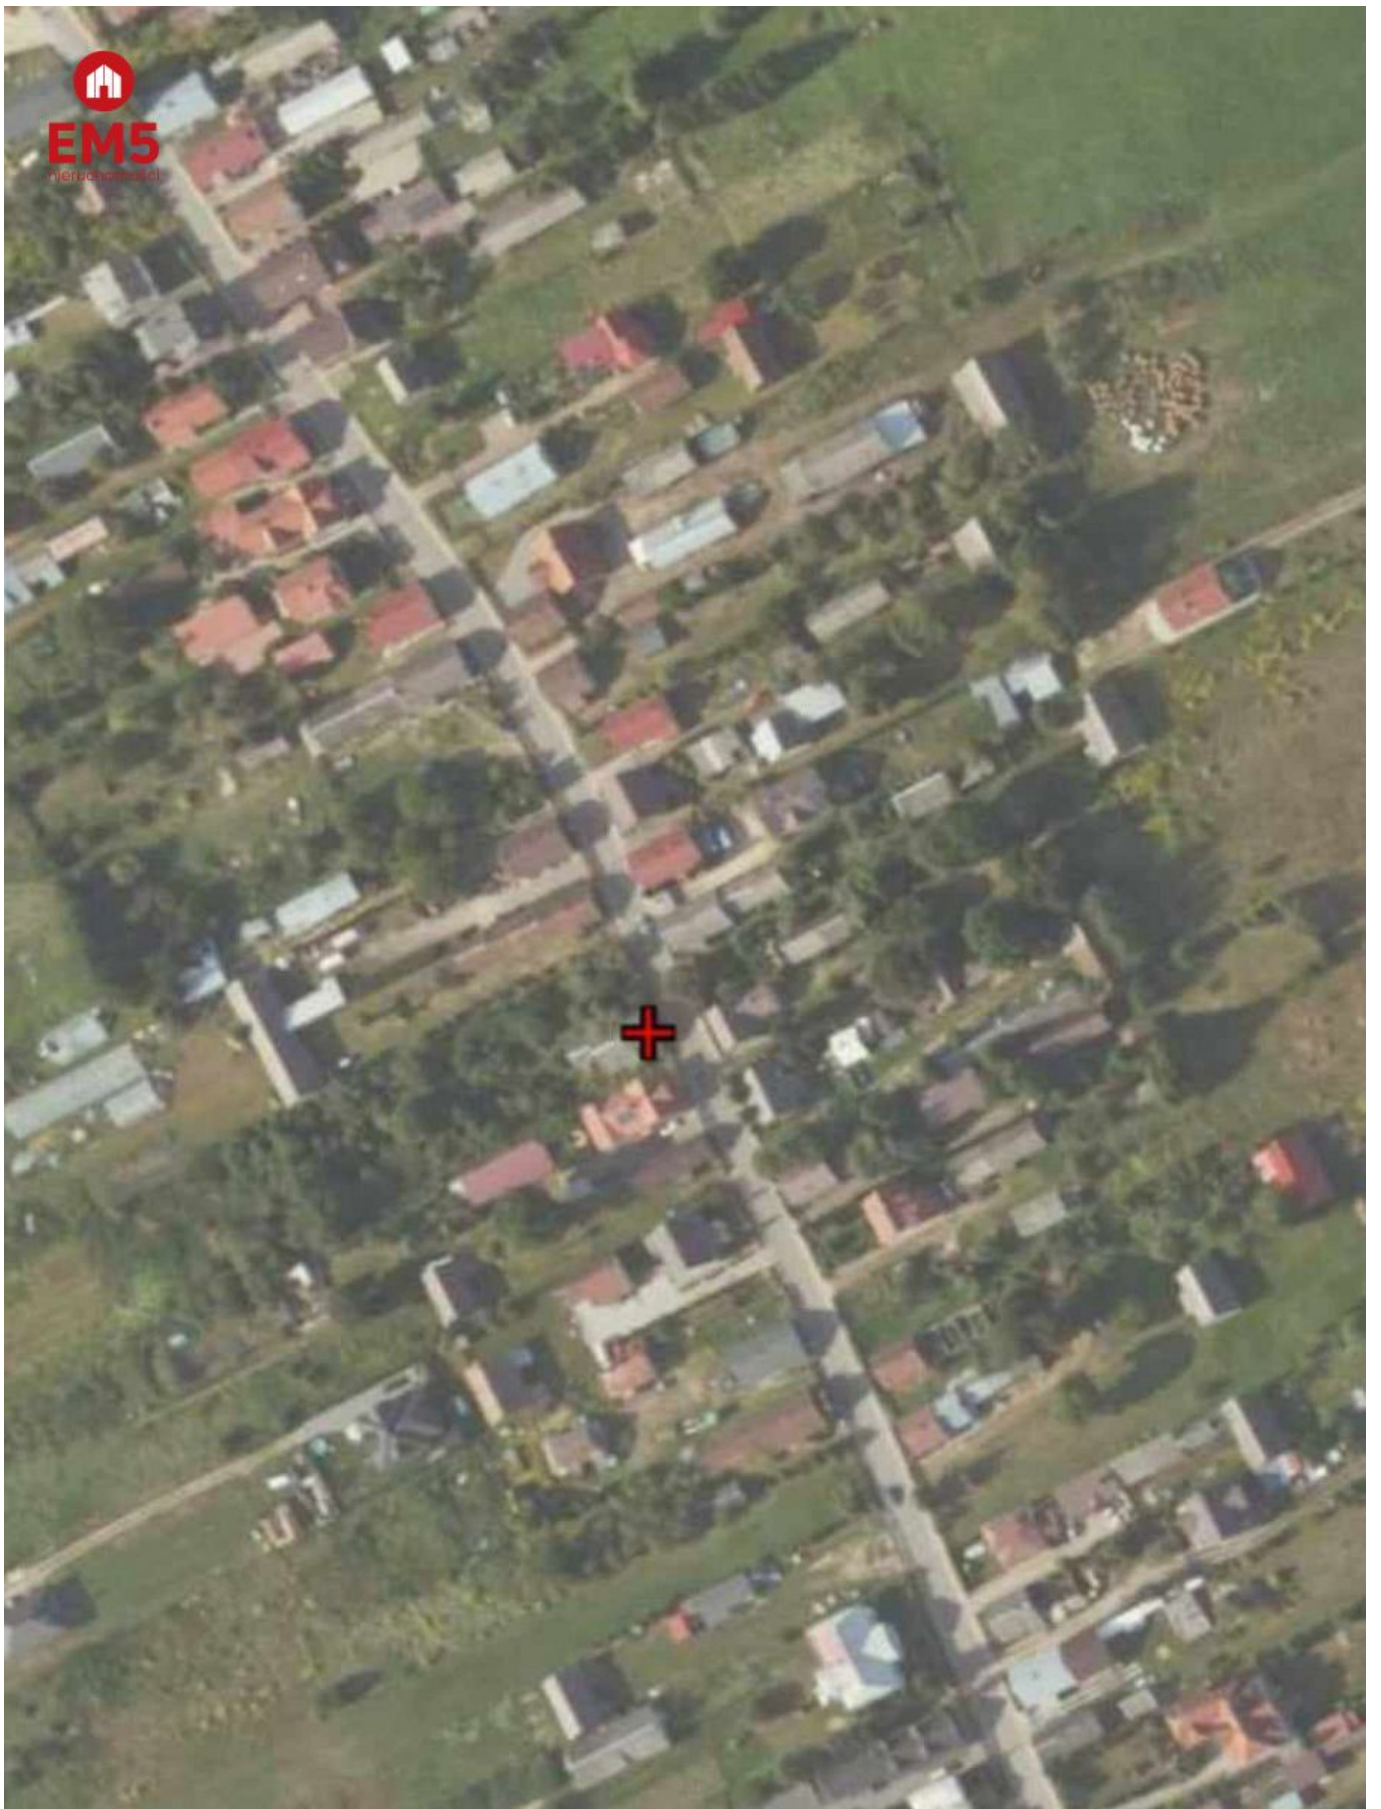

EM5
nieruchomości