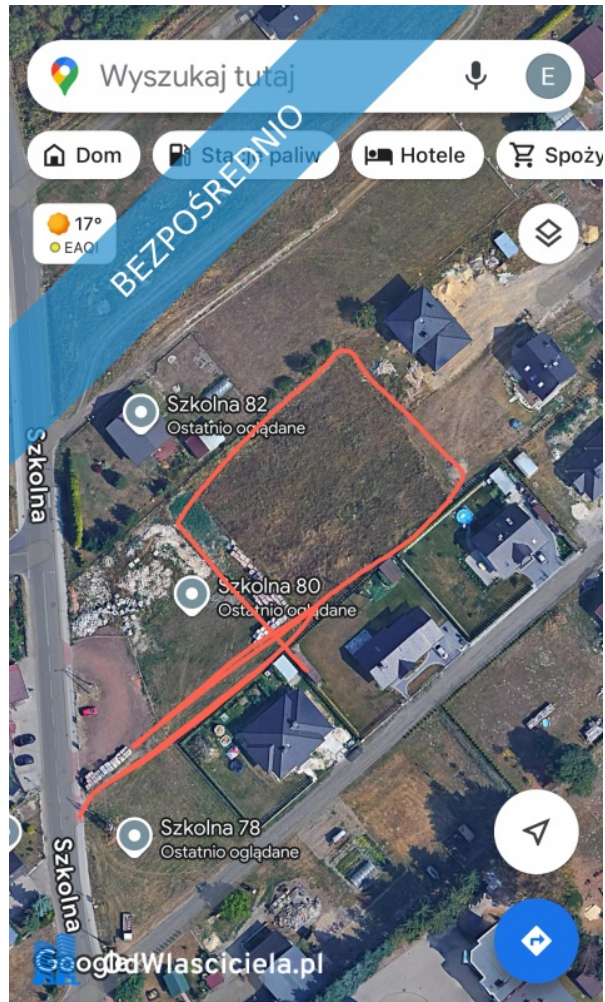

## Działka pod zabudowę Chudów uzbrojona -

### Oferta działki nr identyfikatora

Cena: 500 000 / 227,27 zł/m<sup>2</sup>

Województwo:	śląskie	Obręb:
Powiat:	gliwicki	Arkuszy:
Gmina:	Chudów	Nr działki:
Miejscowość:		GPS: 50.2092775, 18.779805

#### DANE DZIAŁKI

Powierzchnia:	2200 m <sup>2</sup>
Powierzchnia użytkowa (potencjalna) np. PUM:	m <sup>2</sup>
Obwód:	0 m
Ulica:	Szkolna
Typ działki - przeznaczenie:	rolno-budowlana

## OPIS

OGŁOSZENIE BEZPOŚREDNIE - BEZ PROWIZJI Do sprzedania bezpośrednio krztałtna działka oznaczona w miejscowym planie zagospodarowania przestrzennego jako pod zabudowę. Położona w cichym i spokojnym miejscu. W pobliżu znajduje się szkoła podstawowa przedszkole ośrodek zdrowia i blisko dojazd do autostrady A-4 Działka w drugiej linii zabudowy, z projektem pięknego domu. Uzbrojona. Spokojnie można ją podzielić na kilka mniejszych. Działka posiada wjazd o szerokości 4 metrów, jak wiele działek okolicznych. Wymaga to często odwołania się aby dostać pozwolenie na budowę. Nie zdarzyło się aby takie pozwolenie nie zostało wydane. Ogłoszenie dodane do 100 portali nieruchomości przez portal [www.odwlasniciela.pl](http://www.odwlasniciela.pl)