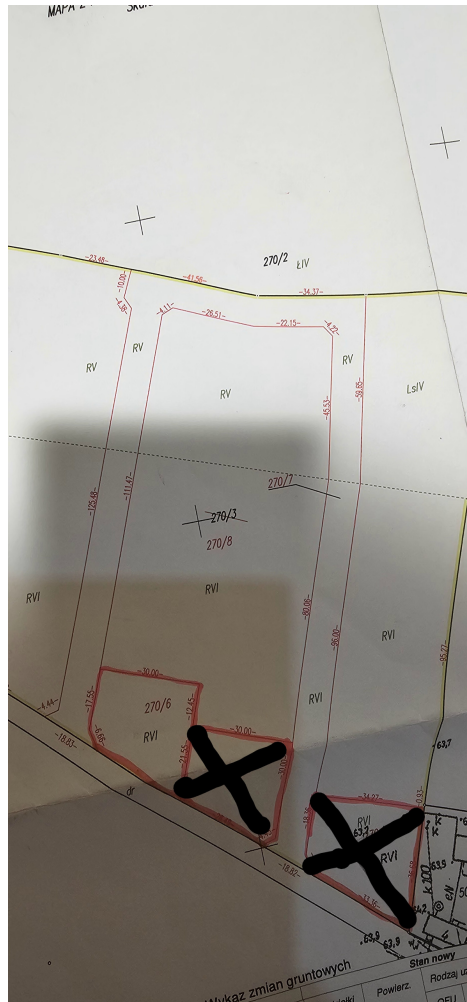

## Działka budowlana

Oferta działki nr identyfikatora 300505\_5.0007.270/6

Cena: 49 000 / 59,32 zł/m<sup>2</sup>

Województwo:	Wielkopolskie	Obręb:	REŃSKO
Powiat:	powiat grodziski	Arkusze:	
Gmina:	Wielichowo - obszar wiejski	Nr działki:	270/6
Miejscowość:	Wielichowo	GPS:	52.099749675, 16.413842969

### DANE DZIAŁKI

Powierzchnia:	826 m <sup>2</sup>
Powierzchnia użytkowa (potencjalna) np. PUM:	826 m <sup>2</sup>
Obwód:	0 m
Rodzaj prawa:	własność
Źródło informacji planistycznej:	warunki zabudowy

Typ działki - przeznaczenie:	pod zabudowę mieszkaniową jednorodzinną
Wydane decyzje:	warunki zabudowy
Kształt:	regularny (prostokątny, kwadratowy)
Ukształtowanie terenu:	płaski
Uzbrojenie:	prąd,woda,gaz,zbiornik bezodpływowy na nieczystości
Ogrodzenie:	nie
Dojazd:	droga publiczna,udział w drodze
Rodzaj nawierzchni	droga o nawierzchni gruntowej
Sąsiedztwo	las,rzeka

## PARAMETRY DZIAŁKI

źródło mapy: [geoportal.gov.pl](http://geoportal.gov.pl)

### Legenda:

 obrys przedmiotowej działki

 granice działek ewidencyjnych