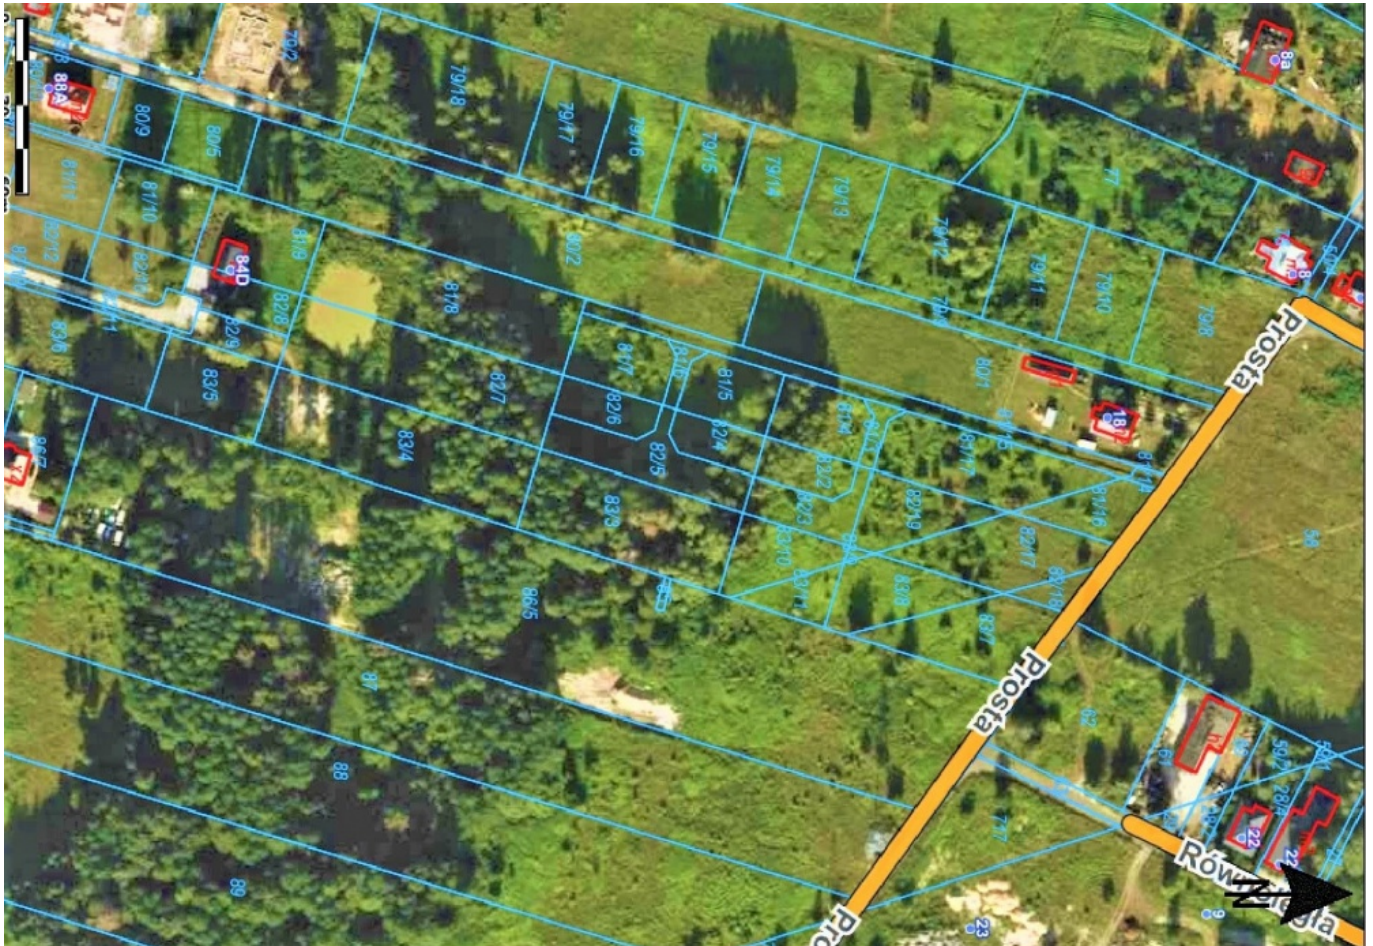

Działka w Łomiankach Dąbrowie 1880m² -

Oferta działki nr identyfikatora

Cena: 968 200 / 515,00 zł/m²

Województwo:	mazowieckie	Obręb:	
Powiat:	warszawski zachodni	Arkusz:	
Gmina:	Łomianki	Nr działki:	
Miejscowość:		GPS:	52.3366956, 20.8667649

DANE DZIAŁKI

Powierzchnia:	1880 m ²
Powierzchnia użytkowa (potencjalna) np. PUM:	m ²
Obwód:	0 m
Ulica:	Prosta
Typ działki - przeznaczenie:	pod zabudowę mieszkaniową jednorodzinną
Uzbrojenie:	prąd,woda,gaz,kanalizacja sanitarna

Ogrodzenie: nie

INFORMACJE O ZABUDOWANIACH

LOKALIZACJA

Województwo:	mazowieckie
Powiat:	warszawski zachodni
Gmina:	Łomianki
Miejscowość:	

OPIS

DorDom Nieruchomości Zapraszamy do zakupu działek pod zabudowę jednorodziną w otulinie Kampinosu w Dąbrowie Łomianki. W drodze głównej są wszystkie media a więc: woda, prąd, kanalizacja i gaz. Wzdłuż działek wspólna ulica (zakup udziału w drodze jest w cenie działki). Powierzchnia działek poczynając od ulicy Prostej aż do Kampinosu : 1. 1582 m2 cena 814 730 zł 2. 1101 m2 567 015 zł 3. 1101 m2 567 015 zł 4. 1880 m2 968 200zł 5. 1005 m2 517 575 zł 6. 1005 m2 517 575 zł 7. 1005 m2 sprzedana 8. 1005 m2 sprzedana 9. 1005 m2 sprzedana 10. 2574 m2 1 325 610 zł Działki posiadają aktualne pozwolenie na budowę i projekt budowlany, który kupujący otrzyma jako bonus do działki. Teren ostatnio jest bardzo popularny wśród inwestorów ze względu na bliskość infrastruktury miejskiej ,jak sklepy, banki, restauracje, szkoły i przedszkola a także świetną komunikację z Warszawą. Planowana trasa S7 w pobliżu działek pozwoli na doskonałą komunikację poza terenem Warszawy Zapraszamy do kontaktu, pomogę uzyskać kredyt. tel 503 112 175