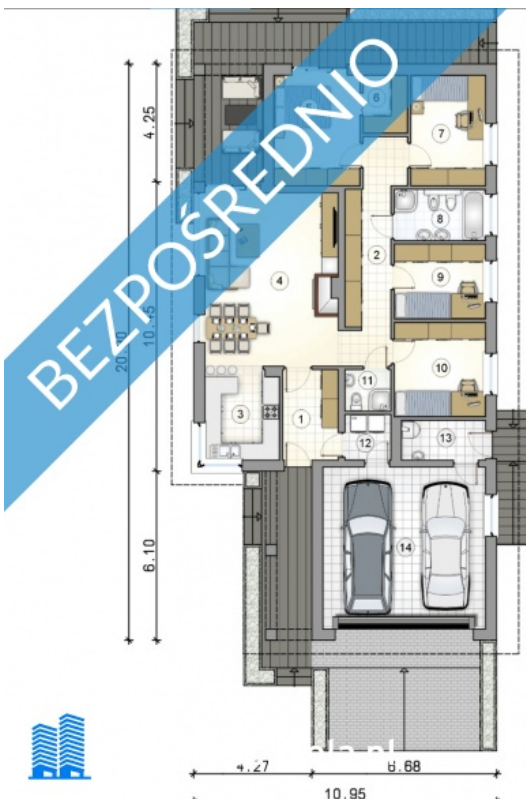

DANE DZIAŁKI

Powierzchnia:	1127 m ²
Powierzchnia użytkowa (potencjalna) np. PUM: m ²	
Obwód:	0 m
Ulica:	Grzymalin
Typ działki - przeznaczenie:	pod zabudowę mieszkaniową jednorodzinną
Uzbrojenie:	prąd,woda

INFORMACJE O ZABUDOWANIACH

LOKALIZACJA

Województwo:	dolnośląskie
Powiat:	Legnica
Gmina:	Legnica
Miejscowość:	

OPIS

OGŁOSZENIE BEZPOŚREDNIE - BEZ PROWIZJI Okazja! Sprzedam malowniczo położoną działkę budowlaną przy lesie z pozwoleniem na budowę i projektem pięknego i funkcjonalnego domu. Komplet dokumentów. Działka o powierzchni 1127 m2 znajduje blisko Legnicy, w Grzymalinie na Osiedlu Świerkowym. Doskonały dojazd do S3, A4. Do działki nr 1767/65 doprowadzone są media. Pomoc w uzyskaniu kredytu. Okazyjna cena! Zapraszam do kontaktu. Ogłoszenie dodane do 100 portali nieruchomości przez portal www.odwlasniciela.pl

DANE KONTAKTOWE

Telefon:	739680619
Email:	dariusz0403@wp.pl
Osoba kontaktowa:	odwlasniciela.pl Biuro nieruchomości

Data dodania ogłoszenia: 2025-01-07 12:00:02

PARTER 119,60 m²

1 przedsionek	6,40
2 hall	13,50
3 kuchnia	8,85
4 pokój dzienny z jadalnią	29,65
5 pokój	12,25
6 garderoba	3,25
7 pokój	10,60
8 łazienka	6,00
9 pokój	8,75
10 pokój	11,05
11 łazienka	2,40
12 pralnia	2,65
13 kotłownia	4,25
razem:	119,60
14 garaż	34,05