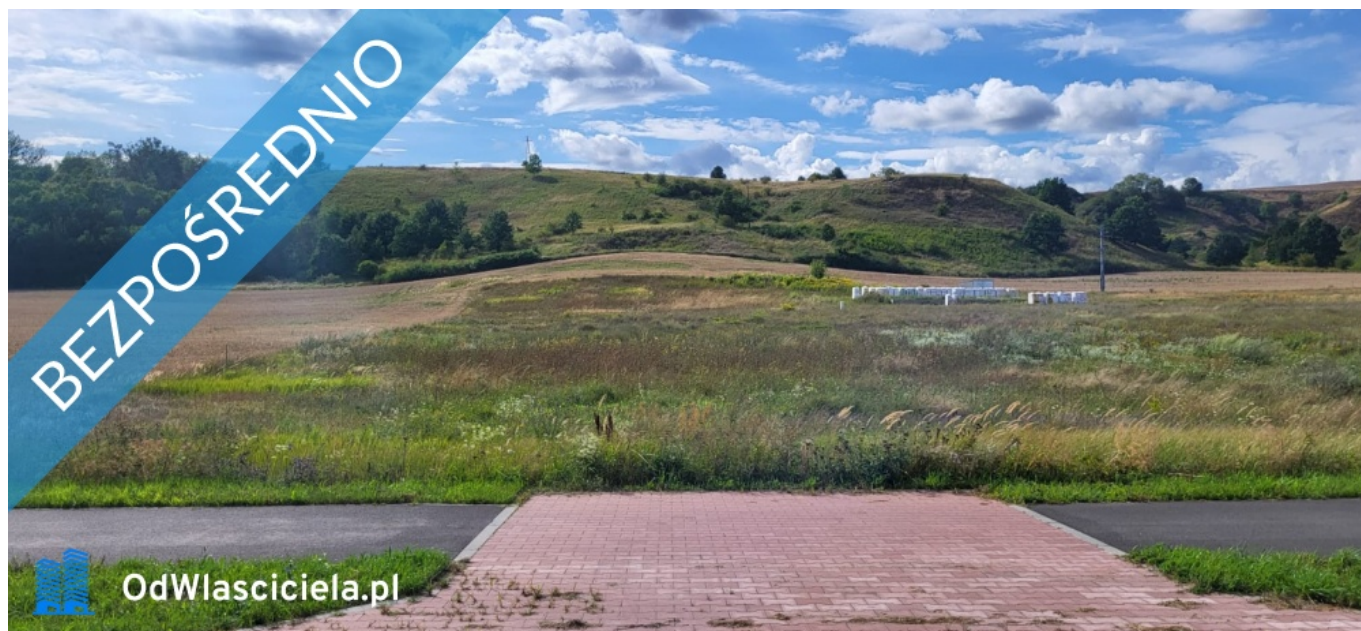

Działki budowlane w Grucznie - Oferta działki nr identyfikatora

Cena: 151 620 / 105,00 zł/m²

| | | | |
|--------------|--------------------|-------------|------------------------|
| Województwo: | kujawsko-pomorskie | Obręb: | |
| Powiat: | świecki | Arkusze: | |
| Gmina: | Gruczno | Nr działki: | |
| Miejscowość: | | GPS: | 53.3486598, 18.3113353 |

OPIS

OGŁOSZENIE BEZPOŚREDNIE - BEZ PROWIZJI Sprzedam działkę budowlaną. Bez pośredników (sprzedaż bezpośrednia). Działki położone są przy głównej ulicy w Grucznie (nieдалeko Świecia). Działka o nr 510/44 ma powierzchnię 1444m2 i kształt prostokątu. Dojazd do działki drogą wewnętrzną. Działka ma skrzynkę elektryczną. Kanalizacja i wodociągi są w drodze głównej. W odległości 300-400m znajduje się szkoła, przedszkole, kościół, sklepy. W sąsiedztwie niska zabudowa. Gruczno to spokojna miejscowość, w której organizowane jest od lat Święto Smaków znane nie tylko w województwie kuj-pom. Z Gruczna jest bardzo blisko do trasy S5 łączącej Bydgoszcz z Gdańskiem. Niedaleko jest teren Pradoliny Wisły oraz w Chrystkowie Park Krajobrazowy Dolnej Wisły. Działka nie jest obciążona ograniczeniami (nr KW podam zainteresowanym). Cena 105 zł/m2 Ogłoszenie dodane do 100 portali nieruchomości przez portal www.odwlasniciela.pl