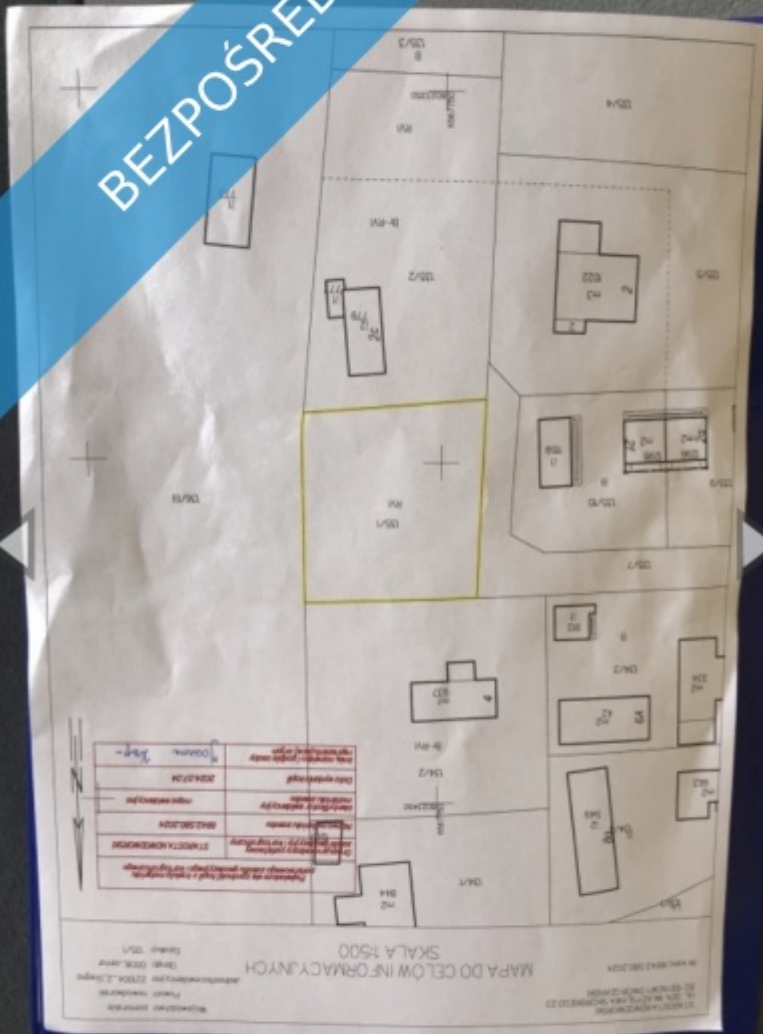

Dodaj nieruchomość do wielu portali nieruchomości

BEZPOŚREDNIO

11 z 20

odwłasciciela.pl

odwłasciciela.pl