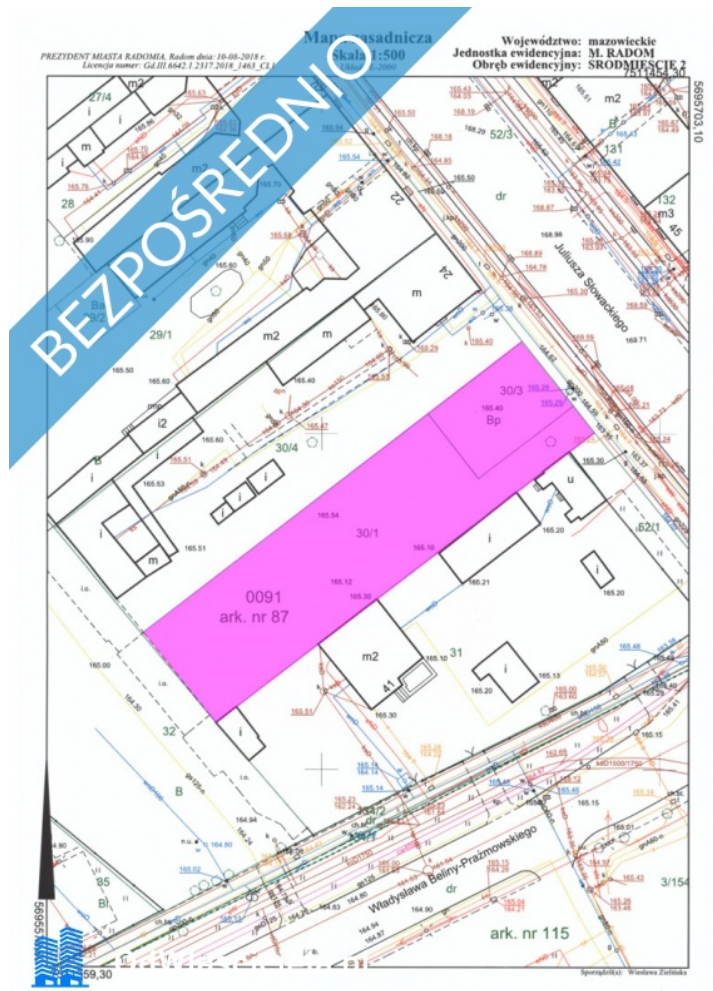

Działka budowlana w centrum radomia - Oferta działki nr identyfikatora

Cena: 851 382 / 699,00 zł/m²

Województwo:	mazowieckie	Obręb:	
Powiat:	Radom	Arkusze:	
Gmina:	Radom	Nr działki:	
Miejscowość:		GPS:	, 0

DANE DZIAŁKI

Powierzchnia:	1218 m ²
Powierzchnia użytkowa (potencjalna) np. PUM:	m ²
Obwód:	0 m
Ulica:	słowackiego 24/26
Typ działki - przeznaczenie:	pod zabudowę mieszkaniową jednorodzinną

INFORMACJE O ZABUDOWANIACH