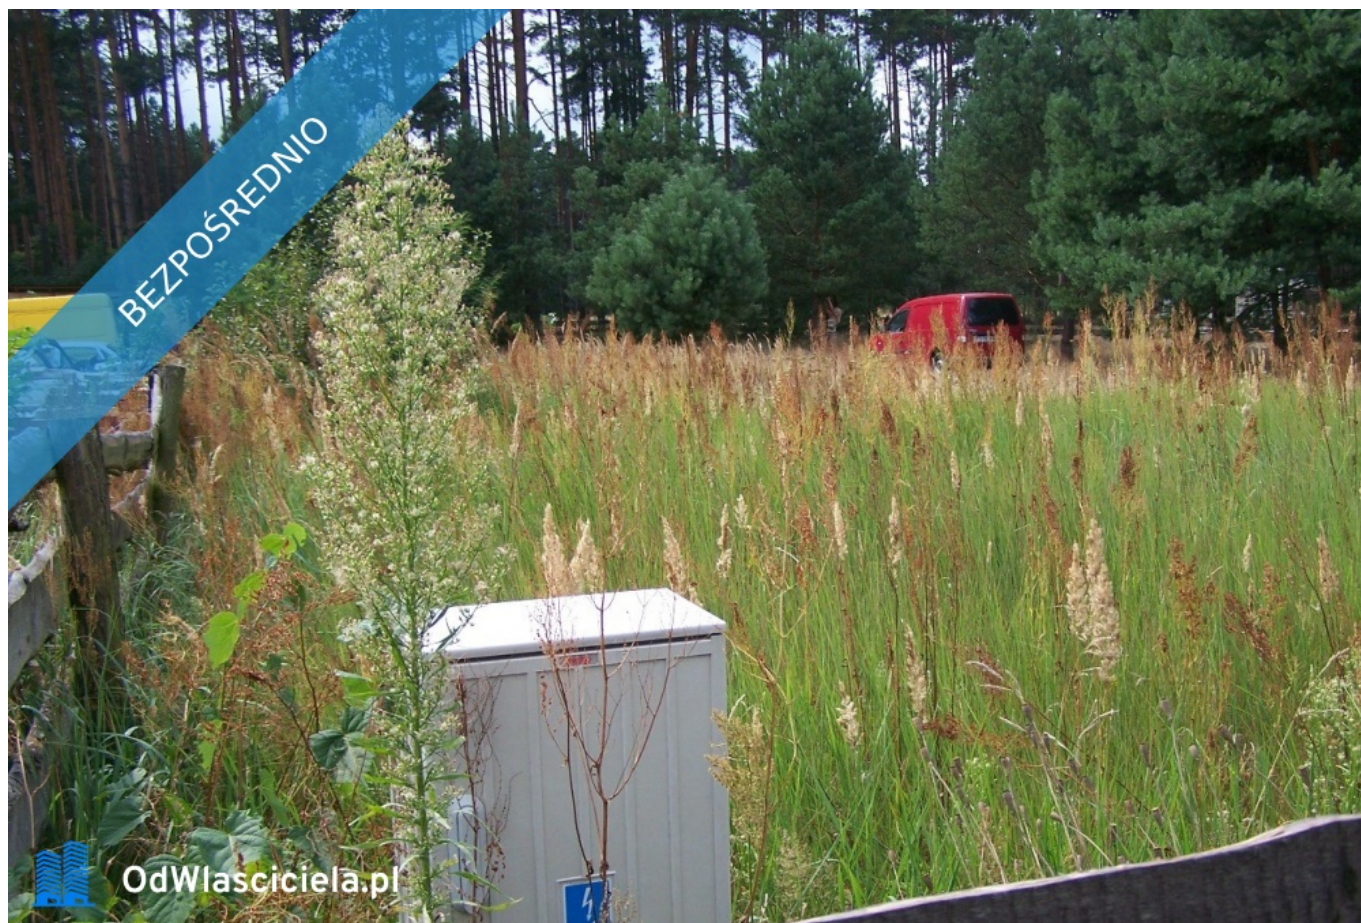

Sprzedam Działkę Budowlaną 1549m przy lesie -

Oferta działki nr identyfikatora

Cena: 59 000 / 38,09 zł/m²

Województwo:	lubuskie	Obręb:	
Powiat:	sulęciński	Arkusze:	
Gmina:	Brzozowa	Nr działki:	
Miejscowość:		GPS:	52.591938, 15.149394

DANE DZIAŁKI

Powierzchnia:	1549 m ²
Powierzchnia użytkowa (potencjalna) np. PUM:	m ²
Obwód:	0 m
Typ działki - przeznaczenie:	pod zabudowę mieszkaniową jednorodzinną
Uzbrojenie:	prąd
Ogrodzenie:	tak

INFORMACJE O ZABUDOWANIACH

LOKALIZACJA

Województwo:	lubuskie
Powiat:	sulęciński
Gmina:	Brzozowa
Miejscowość:	

OPIS

OGŁOSZENIE BEZPOŚREDNIE - BEZ PROWIZJI Sprzedam działkę budowlaną nr 116/5 1549m² ładnie położoną w kompleksie leśnym, niedaleko jeziora, stadniny koni oraz gospodarstw agroturystycznych w miejscowości Brzozowa gm. Krzeszyce, z pozwoleniami na budowę, Działka jest ogrodzona drewnianym ogrodzeniem. Po obu stronach działki sąsiedzi. Jest podłączony prąd, wg zezwoleń można wierceć studnię oraz umieścić na działce szambo. Dojazd do działki z drogi krajowej 22 Kostrzyn-Berlin, 30 km od granicy WhatsApp +4915120726779 Ogłoszenie dodane do 100 portali nieruchomości przez portal www.odwlasniciela.pl