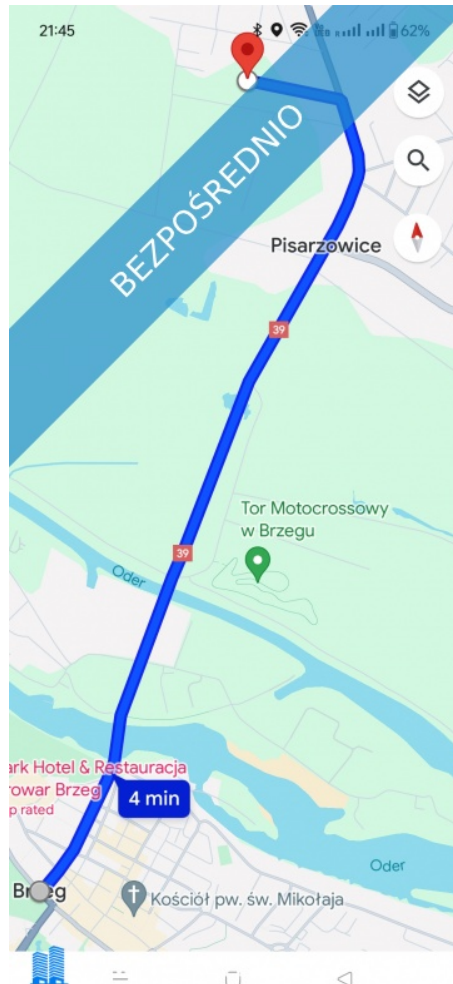

Działka Budowlana Na Sprzedaż -

Oferta działki nr identyfikatora

Cena: 140 000 / 153,85 zł/m²

Województwo:	opolskie	Obręb:	
Powiat:	brzeski	Arkusze:	
Gmina:	Pisarzowice	Nr działki:	
Miejscowość:		GPS:	50.8593752, 17.4589196

DANE DZIAŁKI

Powierzchnia:	910 m ²
Powierzchnia użytkowa (potencjalna) np. PUM: m ²	
Obwód:	0 m
Ulica:	Krótka
Typ działki - przeznaczenie:	pod zabudowę mieszkaniową jednorodzinną

INFORMACJE O ZABUDOWANIACH

LOKALIZACJA

Województwo:	opolskie
Powiat:	brzeski
Gmina:	Pisarzowice
Miejscowość:	

OPIS

OGŁOSZENIE BEZPOŚREDNIE - BEZ PROWIZJI tel: 786203611 Na sprzedaż działka w Pisarzowicach w gminie Lubsza. Działka znajduje się w pobliżu miejscowości Brzeg. Działka znajduje się przy przy ul. Krótka. Na sąsiadujących działkach rozpoczęte budowe domów jednorodzinnych. Działka 791 metrów kwadratowych plus współdział w drodze 118,8 metrów kwadratowych. Łącznie 909,8 metrów kwadratowych. Ogłoszenie dodane do 100 portali nieruchomości przez portal www.odwlasniciela.pl