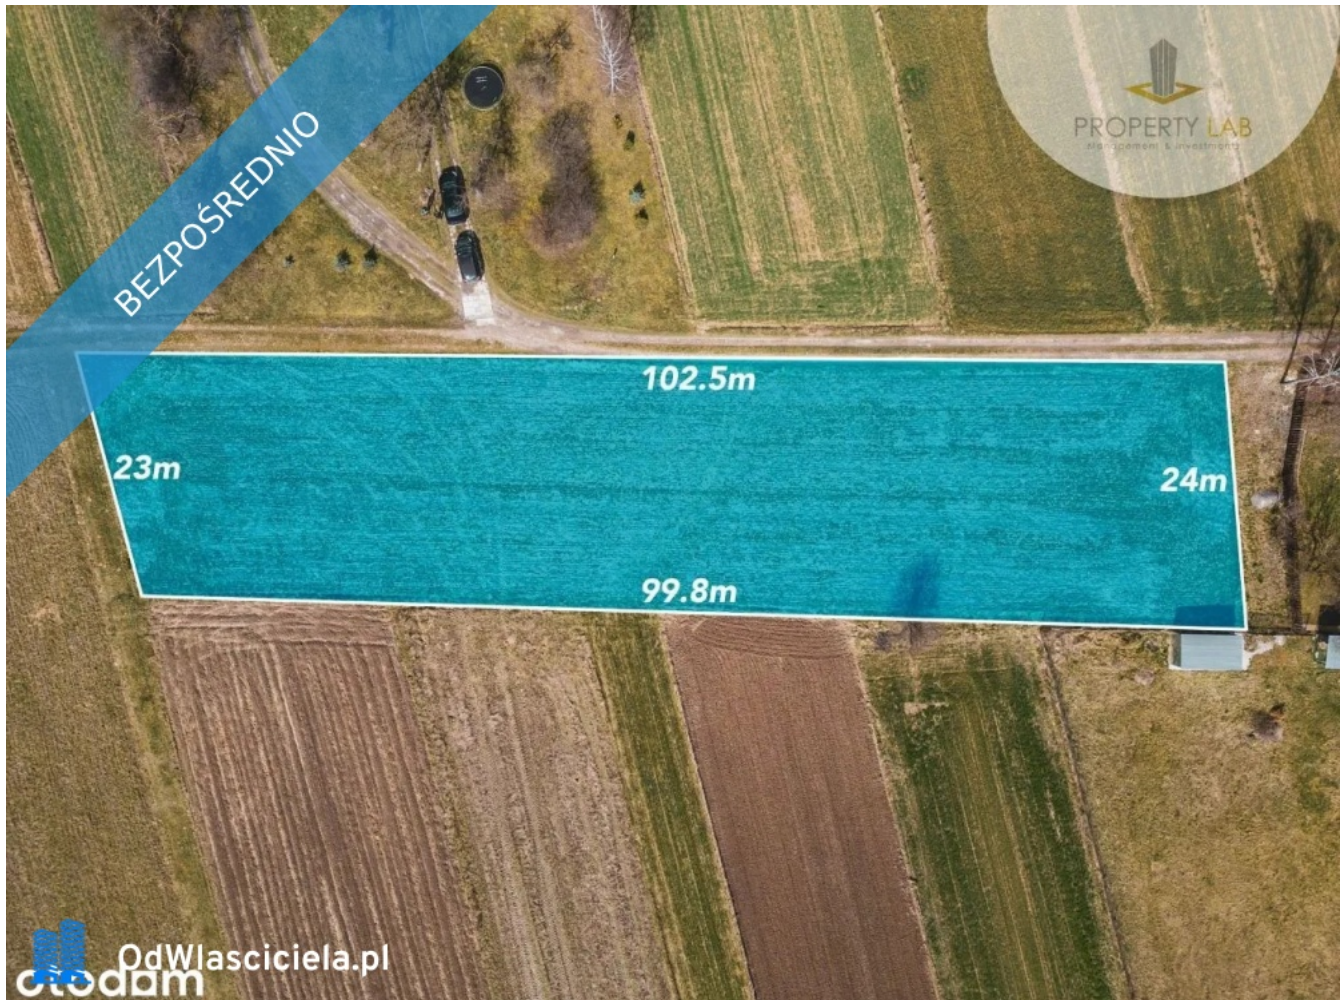

Działki pod zabudowę zagrodową w spokojnej okolicy -

Oferta działki nr identyfikatora

Cena: 220 000 / 183,33 zł/m²

Województwo:	lubelskie	Obręb:
Powiat:	lubelski	Arkusze:
Gmina:	Dys	Nr działki:
Miejscowość:		GPS: 51.3160384, 22.585067

DANE DZIAŁKI

Powierzchnia:	1200 m²
Powierzchnia użytkowa (potencjalna) np. PUM: m²	
Obwód:	0 m
Typ działki - przeznaczenie:	siedliskowa