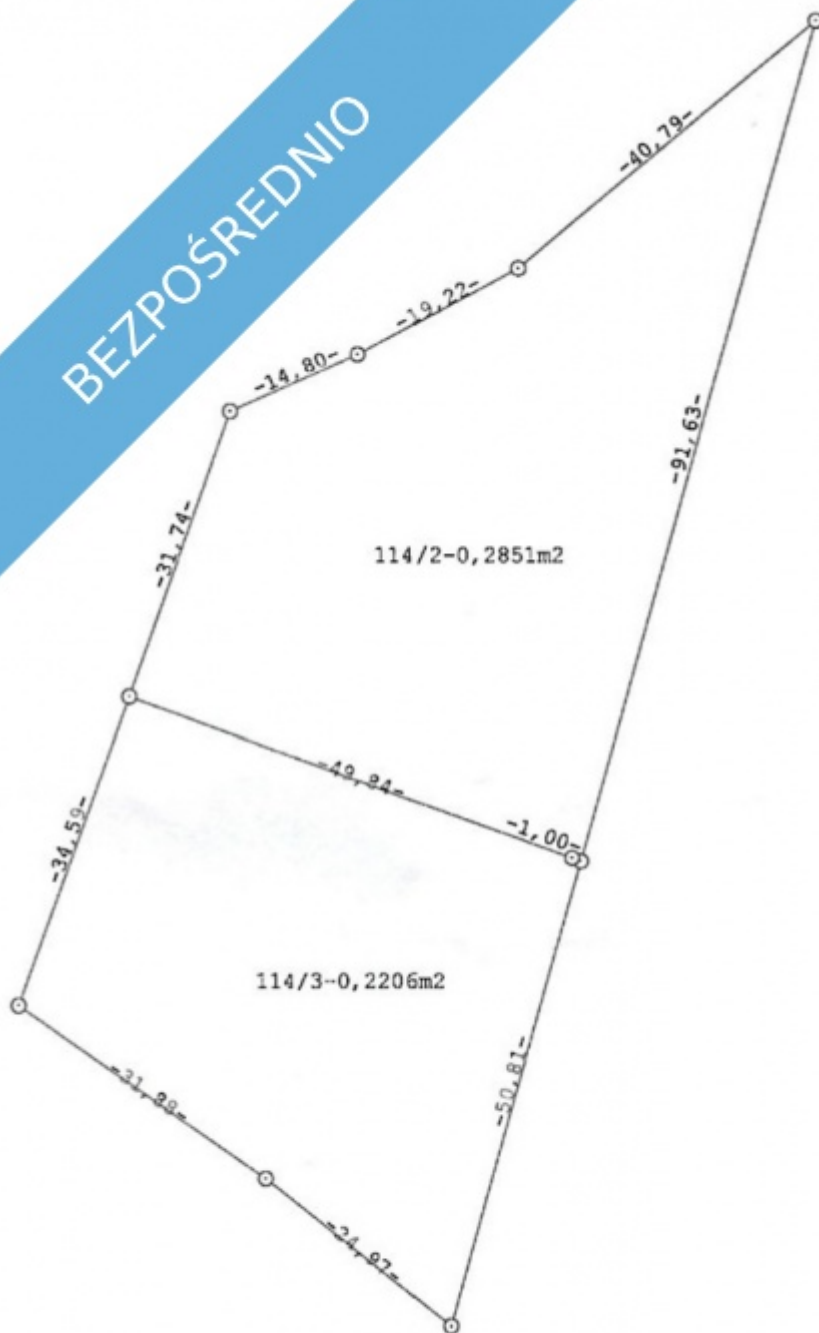

BEZPOŚREDNIO