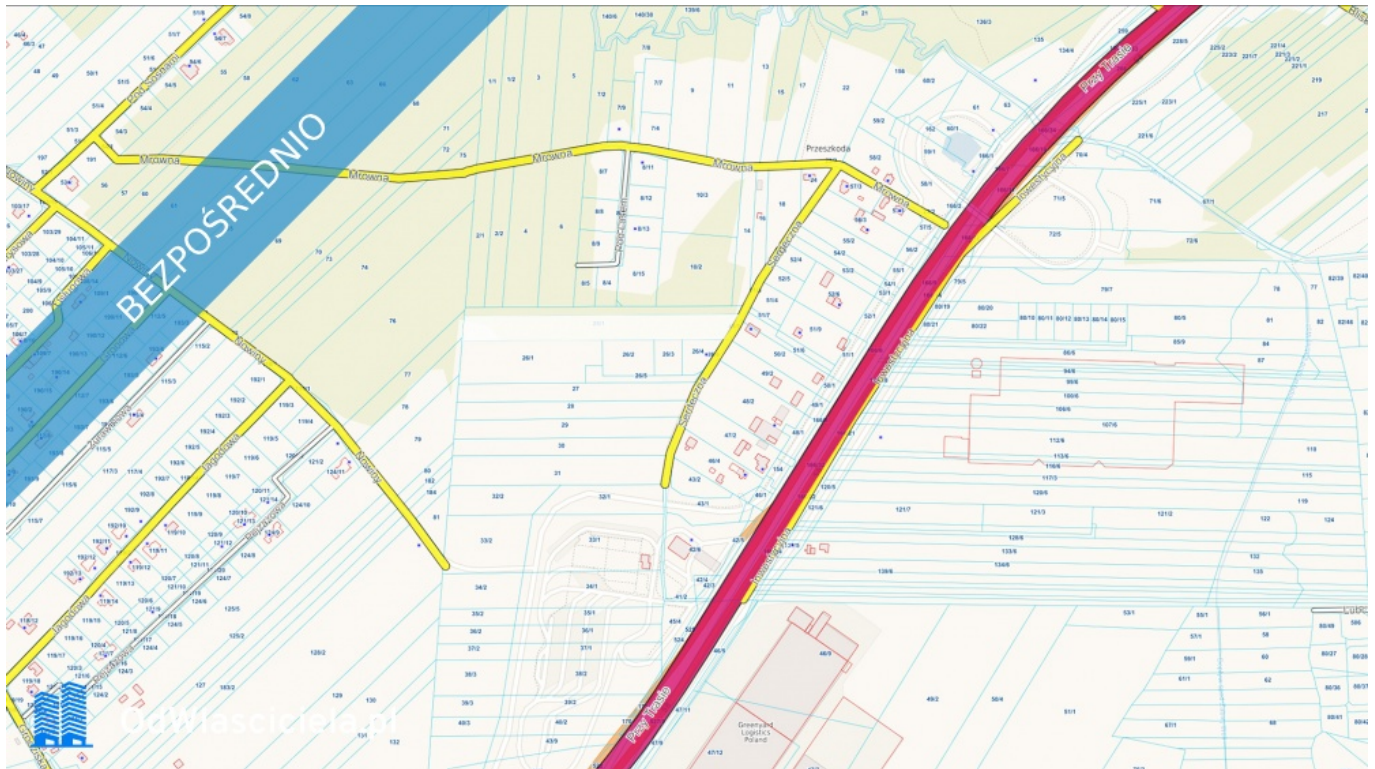

Teren inwestycyjny 9000 m2 Przeszkoda gm Żabia Wola -

Oferta działki nr identyfikatora

Cena: 1 791 000 / 199,00 zł/m²

Województwo:	mazowieckie	Obręb:	
Powiat:	grodziski	Arkusz:	
Gmina:	Przeszkoda	Nr działki:	
Miejscowość:		GPS:	52.0423798, 20.6985019

DANE DZIAŁKI

Powierzchnia:	9000 m ²
Powierzchnia użytkowa (potencjalna) np. PUM:	m ²
Obwód:	0 m
Uzbrojenie:	prąd,woda,gaz

INFORMACJE O ZABUDOWANIACH

LOKALIZACJA

Województwo:	mazowieckie
--------------	-------------

Powiat:	grodziski
Gmina:	Przeszkoda
Miejscowość:	

OPIS

OGŁOSZENIE BEZPOŚREDNIE - BEZ PROWIZJI Działka objęta jest miejscowym planem zagospodarowania przestrzennego, oznaczona symbolem PU przeznaczona pod składowanie i nieuciążliwą produkcję oraz M. Wymiary: ok. 28,5 x 315 m Dookoła działki powstają nowe zabudowania, w tym magazyny i domy jednorodzinne. Działka ma regularny kształt, jest sucha, porośnięta samosiejkami. Znajduje się w pobliżu drogi ekspresowej S8 i MOP Przeszkoda. W drodze przy działce biegnie wodociąg, gazociąg i linia energetyczna. Wyciąg z MPZP: - tereny składów i usług produkcyjnych nieuciążliwych P,U - Tereny lokalizacji warsztatów rzemiosła produkcyjnego, obiektów produkcyjno-usługowych, składów o uciążliwości nie wykraczającej poza granice działki. - tereny zabudowy mieszkaniowej - zabudowy wolnostojąca, bliźniacza lub szeregowa Wideo <https://youtu.be/nYTN852ZnUk> Ogłoszenie dodane do 100 portali nieruchomości przez portal www.odwlasniciela.pl