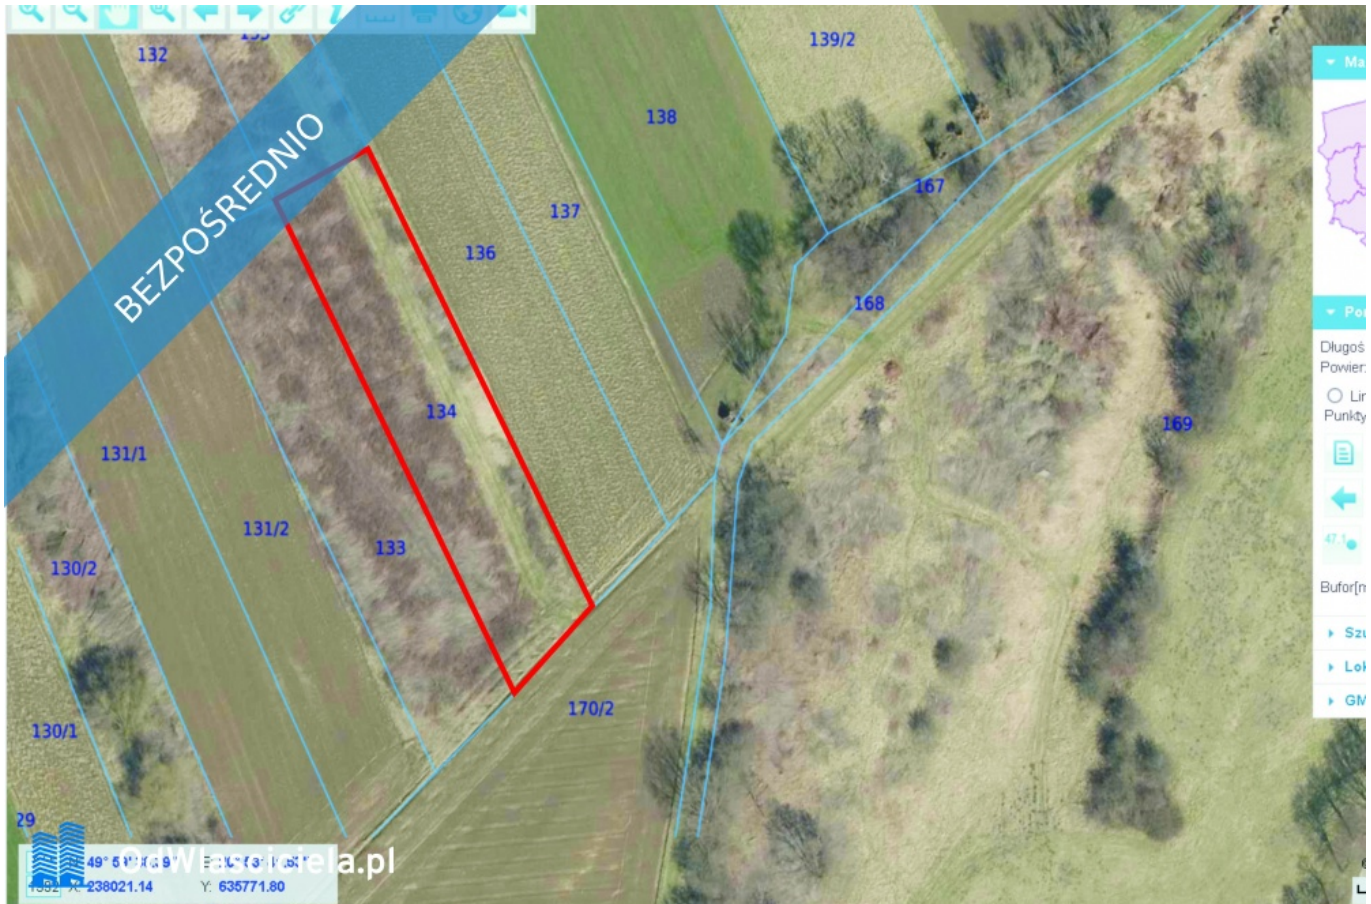

Zbylitowska Góra 15ar rolna -

Oferta działki nr identyfikatora

Cena: 13 500 / 9,00 zł/m²

Województwo:	małopolskie	Obręb:	
Powiat:	tarnowski	Arkuszy:	
Gmina:	Zbylitowska Góra	Nr działki:	
Miejscowość:		GPS:	49.9919254, 20.9019634

DANE DZIAŁKI

Powierzchnia:	1500 m ²
Powierzchnia użytkowa (potencjalna) np. PUM:	m ²
Obwód:	0 m
Typ działki - przeznaczenie:	pod zabudowę rekreacyjną
Ogrodzenie:	nie

INFORMACJE O ZABUDOWANIACH

LOKALIZACJA

Województwo:	małopolskie
Powiat:	tarnowski
Gmina:	Zbylitowska Góra
Miejscowość:	

OPIS

OGŁOSZENIE BEZPOŚREDNIE - BEZ PROWIZJI sprzedam działkę rolno - rekreacyjną w Zbylitowskiej Górze, Buczyna, dojazd ulicą Sportową działka uprawiana rolniczo, idealna na ogródek powierzchnia 1500 m² numer ewidencyjny 134 długość: 85 m, szerokość: 17 m brak wytyczonej drogi dojazdowej Ogłoszenie dodane do 100 portali nieruchomości przez portal www.odwlasniciela.pl