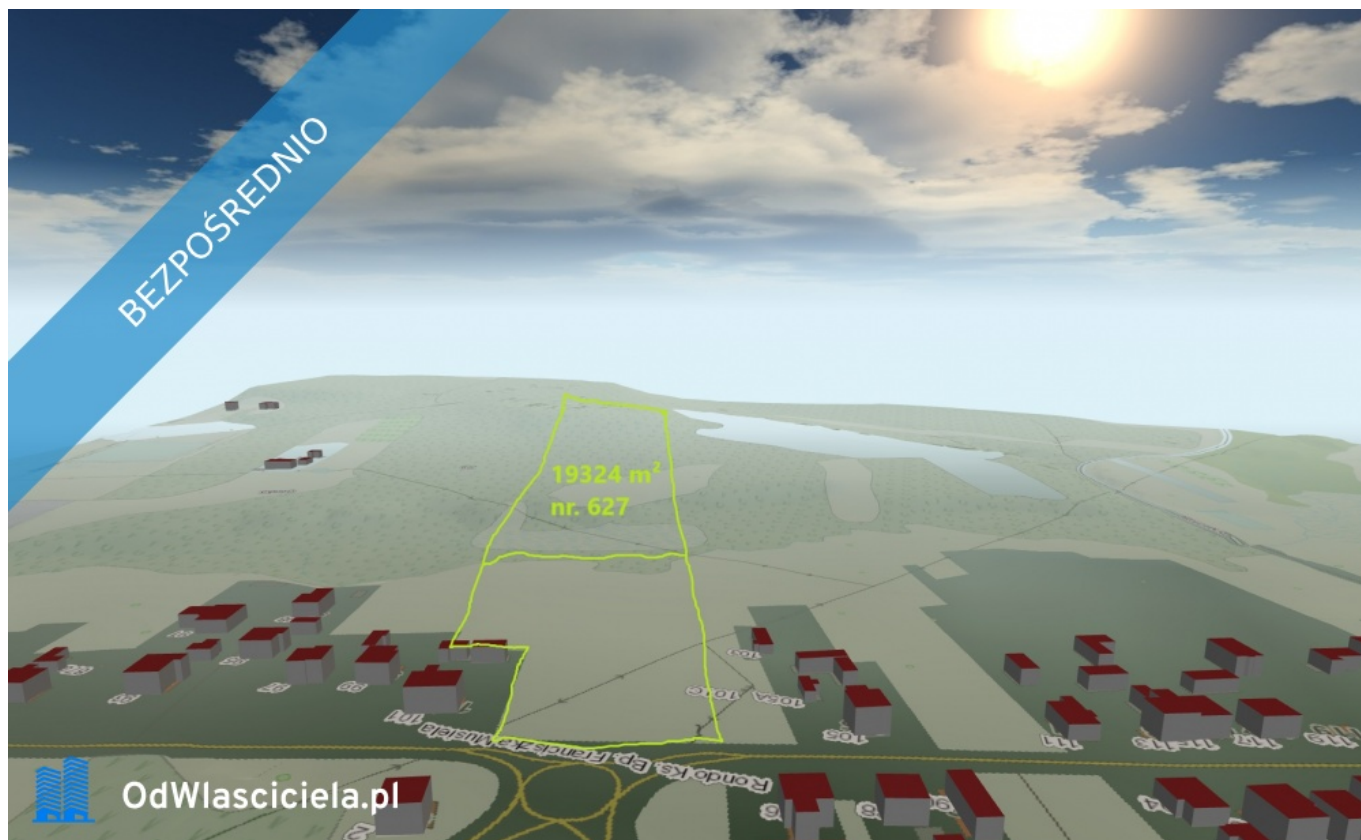

DZIAŁKA GRUNT 19324m Częstochowa Rększowice inwestycyjna -

Oferta działki nr identyfikatora

Cena: 265 000 / 13,71 zł/m²

Województwo:	śląskie	Obręb:
Powiat:	częstochowski	Arkusze:
Gmina:	Rększowice	Nr działki:
Miejscowość:		GPS: 50.700872691, 19.036309459

DANE DZIAŁKI

Powierzchnia:	19324 m ²
Powierzchnia użytkowa (potencjalna) np. PUM: m ²	
Obwód:	0 m
Ulica:	ul. Górská
Uzbrojenie:	prąd, woda

INFORMACJE O ZABUDOWANIACH

LOKALIZACJA

Województwo:	śląskie
Powiat:	częstochowski
Gmina:	Rększowice
Miejscowość:	

OPIS

OGŁOSZENIE BEZPOŚREDNIE - BEZ PROWIZJI Do sprzedania działka o powierzchni 19324 m². Działka w bardzo dobrej lokalizacji dostęp do rzeczki, dojazd droga asfaltowa. Bezpośrednie sąsiedztwo stanowią tereny zabudowane mieszkaniowo. TelOO4917678139050 BARDZO DOBRA LOKATA, grunty zwolnione z podatku. Pastwisko, łąka oraz grunty zadrzewione i zakrzewione ustanowione na użytkach rolnych. W niewielkiej odległości znajdują się sklepy, szkoły, przedszkole, kościół oraz inne udogodnienia. Dostęp do służby zdrowia również jest łatwy, dzięki pobliskim przychodniom i szpitalom. W okolicy znajdują się również tereny rekreacyjne, lasy czy jeziora, co czyni tę lokalizację idealną dla osób lubiących aktywny wypoczynek na świeżym powietrzu. Niewątpliwym atutem tej nieruchomości jest jej malownicze otoczenie, które zachęca do odpoczynku wśród przyrody. Znajdujący się w pobliżu teren rekreacyjny oferuje wiele możliwości spędzenia wolnego czasu, takich jak spacer, nordic walking, rowerowe wycieczki, czy też uprawianie różnych sportów. Działka ta posiada ogromny potencjał i jest doskonałą inwestycją zarówno dla osób prywatnych, jak i dla deweloperów, którzy poszukują atrakcyjnych lokalizacji do budowy nowych projektów. Ogłoszenie dodane do 100 portali nieruchomości przez portal www.odwlasniciela.pl