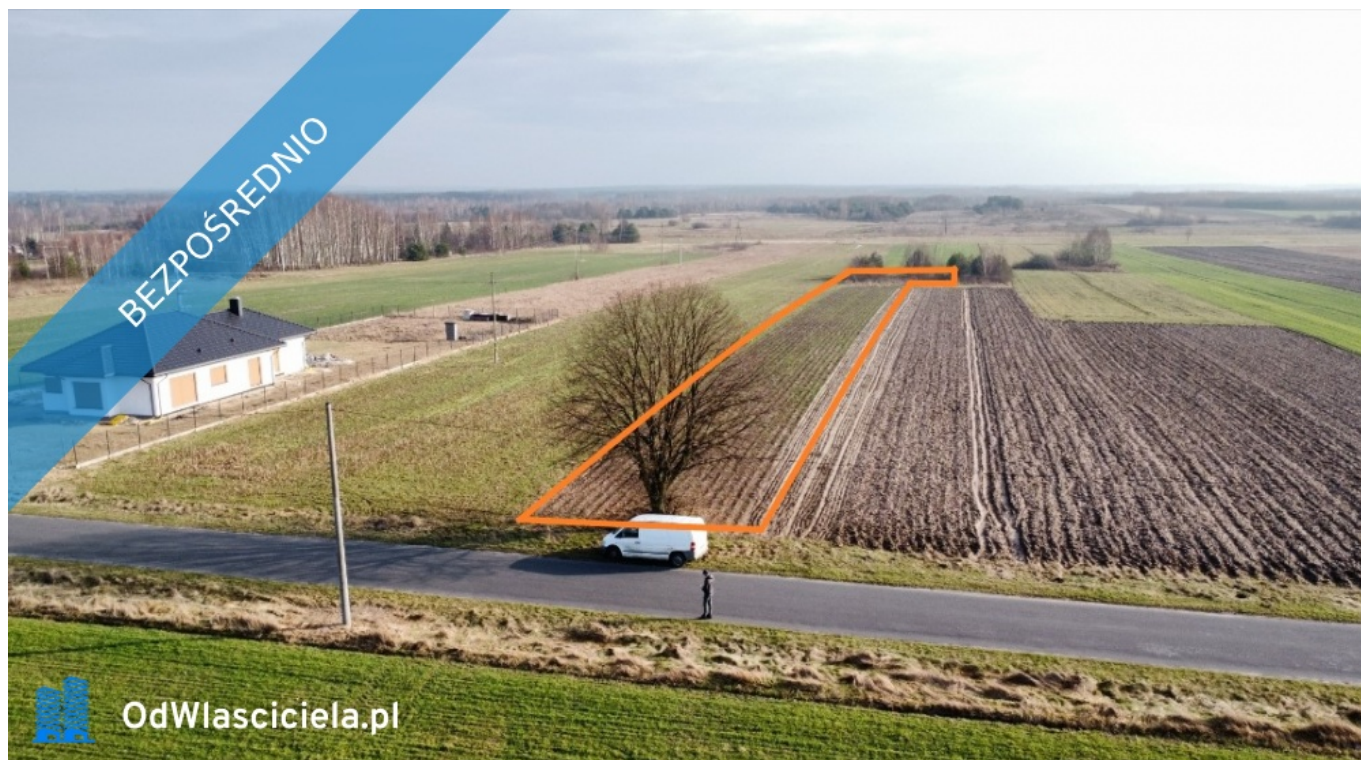

Piękna duża działka Siucice Kolonia 4309m2 z WZ pod dom -

Oferta działki nr identyfikatora

Cena: 89 000 / 20,65 zł/m²

Województwo:	łódzkie	Obręb:	
Powiat:	piotrkowski	Arkusz:	
Gmina:	Siucice-Kolonia	Nr działki:	
Miejscowość:		GPS:	51.2442657, 20.0382425

DANE DZIAŁKI

Powierzchnia:	4309 m ²
Powierzchnia użytkowa (potencjalna) np. PUM: m ²	
Obwód:	0 m
Typ działki - przeznaczenie:	rolno-budowlana
Uzbrojenie:	prąd, woda

INFORMACJE O ZABUDOWANIACH

LOKALIZACJA

Województwo:	łódzkie
Powiat:	piotrkowski
Gmina:	Siucice-Kolonia
Miejscowość:	

OPIS

OGŁOSZENIE BEZPOŚREDNIE - BEZ PROWIZJI Witam sprzedam dużą działkę o powierzchni 4309m² o wymiarach 18,5 x 207m ,położoną w miejscowości Siucice kolonia gm Aleksandrów woj Łódzkie . Działka płaska z wydanymi warunkami zabudowy pod dom jednorodzinny ,działka uzbrojona woda i prąd przy drodze asfaltowej ,dobry dojazd bezpośrednio z asfaltu , ciche i fajne miejsce idealne do zamieszkania . Ogłoszenie dodane do 100 portali nieruchomości przez portal www.odwlaszyciela.pl

18,33 m

175,76 m

207,94 m

689/2

17,21 m

32,74 m

35,00 m

WARSTWY NA MAPIE