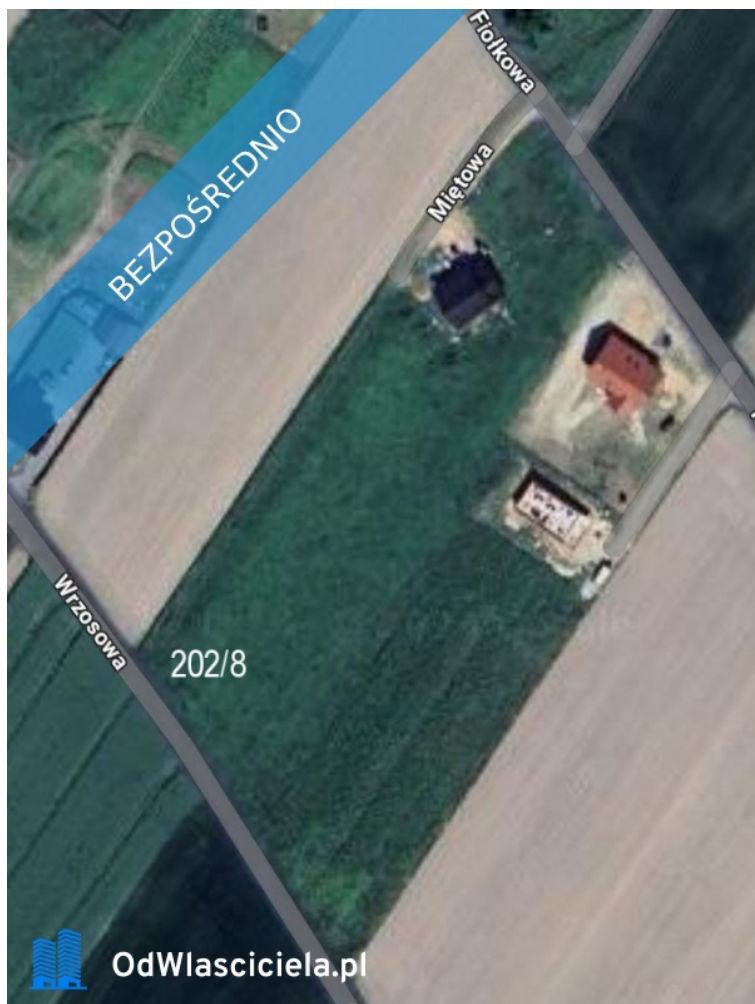

Działka budowlana -
Oferta działki nr identyfikatora

Cena: 252 750 / 250,00 zł/m²

Województwo:	dolnośląskie	Obręb:
Powiat:	oleśnicki	Arkusze:
Gmina:	Dobroszyce	Nr działki:
Miejscowość:		GPS: 51.2588913, 17.3483185

DANE DZIAŁKI

Powierzchnia:	1011 m ²
Powierzchnia użytkowa (potencjalna) np. PUM:	m ²
Obwód:	0 m
Ulica:	Miętowa
Typ działki - przeznaczenie:	pod zabudowę mieszkaniową jednorodzinną

Uzbrojenie: prąd, woda

INFORMACJE O ZABUDOWANIACH

LOKALIZACJA

Województwo: dolnośląskie

Powiat: oleśnicki

Gmina: Dobroszyce

Miejscowość:

OPIS

OGŁOSZENIE BEZPOŚREDNIE - BEZ PROWIZJI Działka niezabudowana z dojazdem z drogi utwardzonej pow. 1011m². Woda przy samej działce. Prąd na działce sąsiedniej ok 50m. Szambo. Gaz w drodze głównej ok 70-80m. Cena za m²: 250pln. Bez pośredników! Ogłoszenie dodane do 100 portali nieruchomości przez portal www.odwlaszyciela.pl