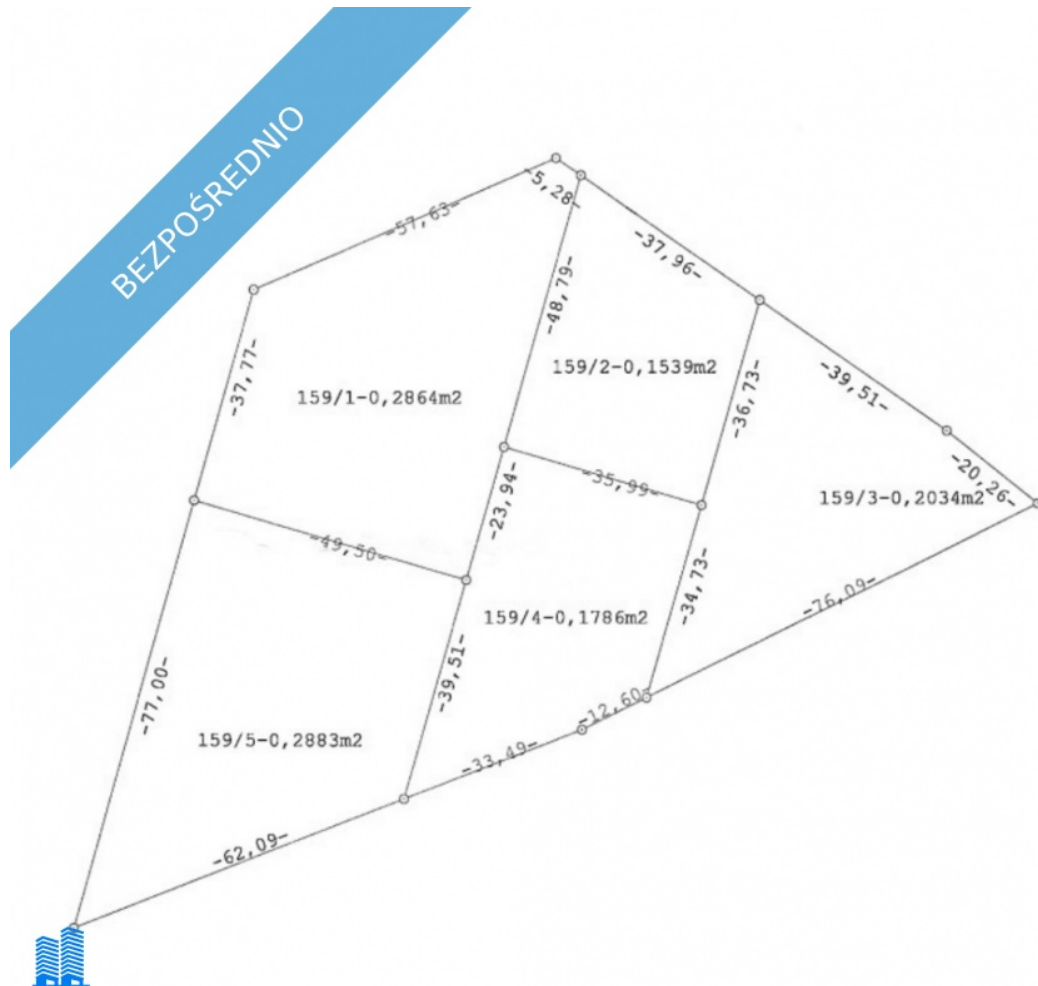

Działki budowlane na sprzedaż -

Oferta działki nr identyfikatora

Cena: 55 404 / 36,02 zł/m²

Województwo:	mazowieckie	Obręb:	
Powiat:	gostyniński	Arkusze:	
Gmina:	Białka	Nr działki:	
Miejscowość:		GPS:	52.3250995, 19.5739347

DANE DZIAŁKI

Powierzchnia:	1538 m ²
Powierzchnia użytkowa (potencjalna) np. PUM:	m ²
Obwód:	0 m
Ulica:	Białka
Typ działki - przeznaczenie:	pod zabudowę mieszkaniową jednorodziną

INFORMACJE O ZABUDOWANIACH

LOKALIZACJA

Województwo:	mazowieckie
Powiat:	gostyniński
Gmina:	Białka
Miejscowość:	

OPIS

OGŁOSZENIE BEZPOŚREDNIE - BEZ PROWIZJI Sprzedam działki budowlane w miejscowości Białka gm.Szczawin Kościelny ,powiat Gostynin, położone w obszarze Natura 2000, w dolinie Przysowy, działki znajdują się 10 km od jeziora w Koszelówce, do Gostynina jest natomiast 20km , działki położone są zdale od zgiełku gdzie można spokojnie odpocząć czy zbudować swój wymarzony dom ,w obszarze działek znajduje się wodociąg, linia energetyczna i światłowód, działki położone są przy drodze asfaltowej. Cena podana w ogłoszeniu jest za najmniejszą działkę o numerze 159/2 o powierzchni 1539m2. Do wyboru jest jeszcze 6 działek o następujących numerach i powierzchni, kto pierwszy ten lepszy:-). 159/1-2864m2 w cenie 103104zł 159/3-2034m2 w cenie 73224zł 159/4-1786m2 w cenie 64296zł 159/5-2883m2 w cenie 103788zł 114/2-2851m2 w cenie 102636zł 114/3-2206m2 w cenie 79416zł Cena za m2 to 36zł do negocjacji. Więcej informacji pod numerem tel. Ogłoszenie dodane do 100 portali nieruchomości przez portal www.odwlasniciela.pl