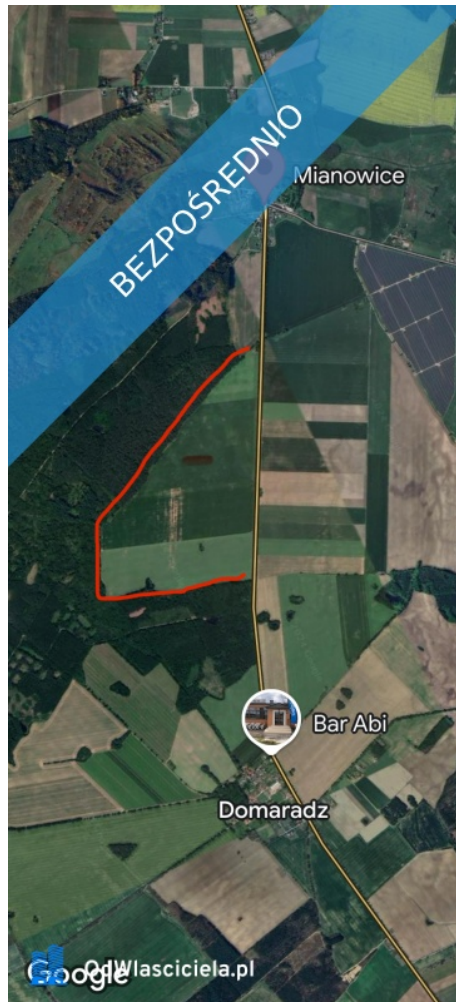

Sprzedam 130 ha przy S6 działka pod firmę 3 ha -

Oferta działki nr identyfikatora

Cena: 1 000 000 / 7,69 zł/m²

Województwo:	pomorskie	Obręb:	
Powiat:	Słupsk	Arkusze:	
Gmina:	Słupsk	Nr działki:	
Miejscowość:		GPS:	54.4268294, 17.0245931

DANE DZIAŁKI

Powierzchnia:	130000 m²
Powierzchnia użytkowa (potencjalna) np. PUM:	m²
Obwód:	0 m
Ulica:	S6
Ogrodzenie:	tak